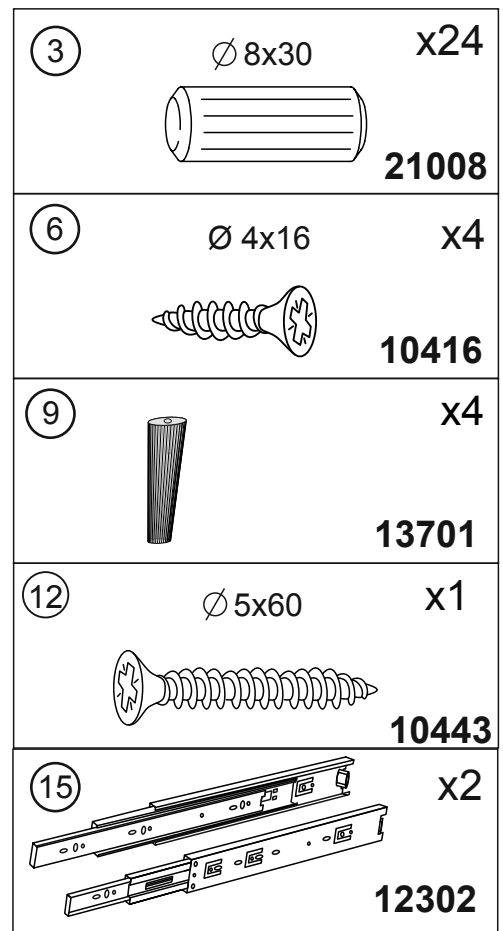

OV-52-WB

MIROMARK
ФАБРИКА МЕБЛІВ

15-IZ-72
(M)

- A** - 318 x 400 x 16 - x 1
- B** - 318 x 400 x 16 - x 1
- C** - 600 x 400 x 16 - x 1
- G** - 600 x 400 x 16 - x 1
- D** - 562 x 154 x 16 - x 2
- E** - 580 x 330 x 3 - x 1
- H** - 350 x 130 x 16 - x 2
- I** - 350 x 130 x 16 - x 2
- J** - 510 x 130 x 16 - x 2
- K** - 522 x 346 x 3 - x 2