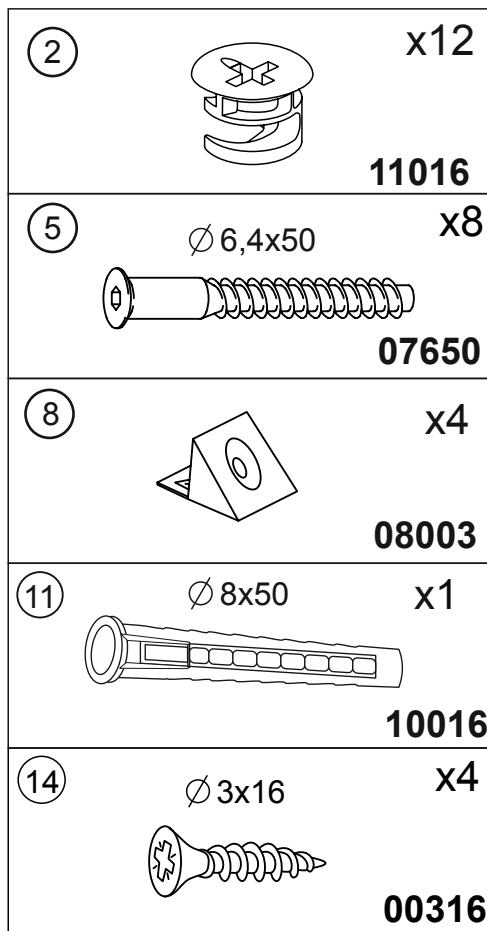

OV-52-WB

MIROMARK
ФАБРИКА МЕБЛІВ

15-IZ-72
(M)

- A** - 318 x 400 x 16 - x 1
- B** - 318 x 400 x 16 - x 1
- C** - 600 x 400 x 16 - x 1
- G** - 600 x 400 x 16 - x 1
- D** - 562 x 154 x 16 - x 2
- E** - 580 x 330 x 3 - x 1
- H** - 350 x 130 x 16 - x 2
- I** - 350 x 130 x 16 - x 2
- J** - 510 x 130 x 16 - x 2
- K** - 522 x 346 x 3 - x 2