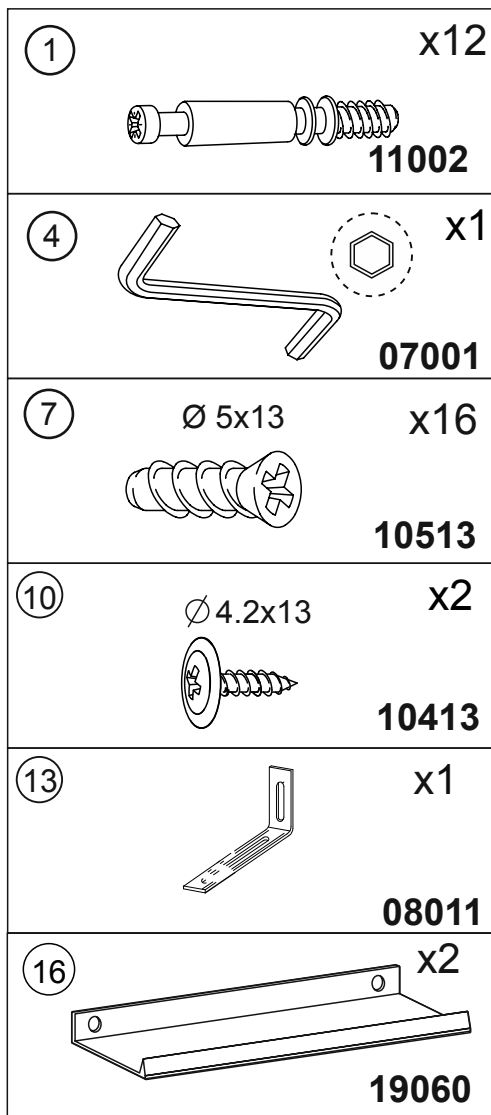

OV-52-WB

MIROMARK
ФАБРИКА МЕБЛІВ

15-IZ-72
(M)

- A** - 318 x 400 x 16 - x 1
- B** - 318 x 400 x 16 - x 1
- C** - 600 x 400 x 16 - x 1
- G** - 600 x 400 x 16 - x 1
- D** - 562 x 154 x 16 - x 2
- E** - 580 x 330 x 3 - x 1
- H** - 350 x 130 x 16 - x 2
- I** - 350 x 130 x 16 - x 2
- J** - 510 x 130 x 16 - x 2
- K** - 522 x 346 x 3 - x 2