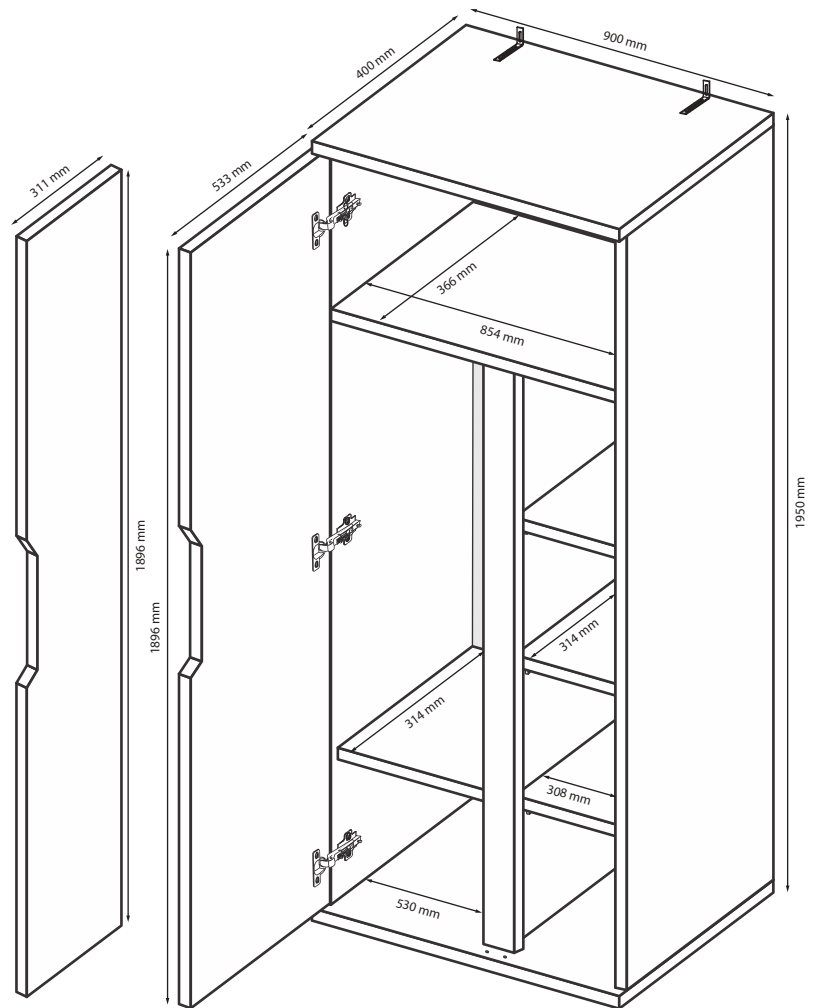

ФУРНІТУРА

- Фрезерована ручка;
- Пластмасова ніжка, покрита хромом;
- Трьохшарові шарикові підвищеної міцності телескопічні направляючі повного висуву з плавним закриттям;
- Завіса підвищеної міцності з плавним закриттям;
- У шафах застосовується усиленний мікроліфт (вішак візний);
- З'єднання деталей за допомогою ексцентрикової стяжки (MINIFIX).

HARDWARE

- Milled handle;
- Plastic leg covered with chrome;
- Three-component bearing reinforced telescopic full extension slides;
- Reinforced soft closing hinges;
- In wardrobes is used reinforced micro lift (sliding hanger);
- Connection of elements by connector (MINIFIX).

AN-51-WB

AN-62-WB

AN-80-WB

AN-90-WB

AN-112-WB