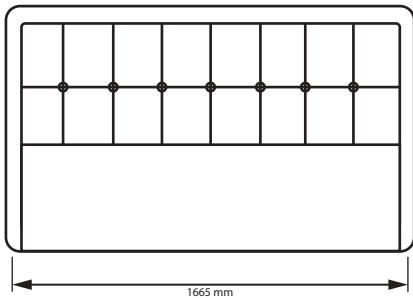

1.8X2.0

Не комплектується вкладом з каркасу / It is not equipped with a frame insert

BL-44-WB 
BL-47-WB 
BL-49-WB 

MADRYT (FLAY) 920

1.4X2.0

1.6X2.0

1.8X2.0

Ліжка з підйомним механізмом комплектуються каркасом / Beds with a lifting mechanism are equipped with a frame