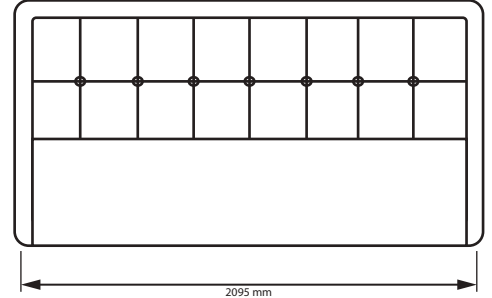

1.8X2.0

Не комплектується вкладом з каркасу / It is not equipped with a frame insert

BL-44-WB 
BL-47-WB 
BL-49-WB 

MADRYT (FLAY) 920

1.4X2.0

1.6X2.0

1.8X2.0

Ліжка з підйомним механізмом комплектуються каркасом / Beds with a lifting mechanism are equipped with a frame