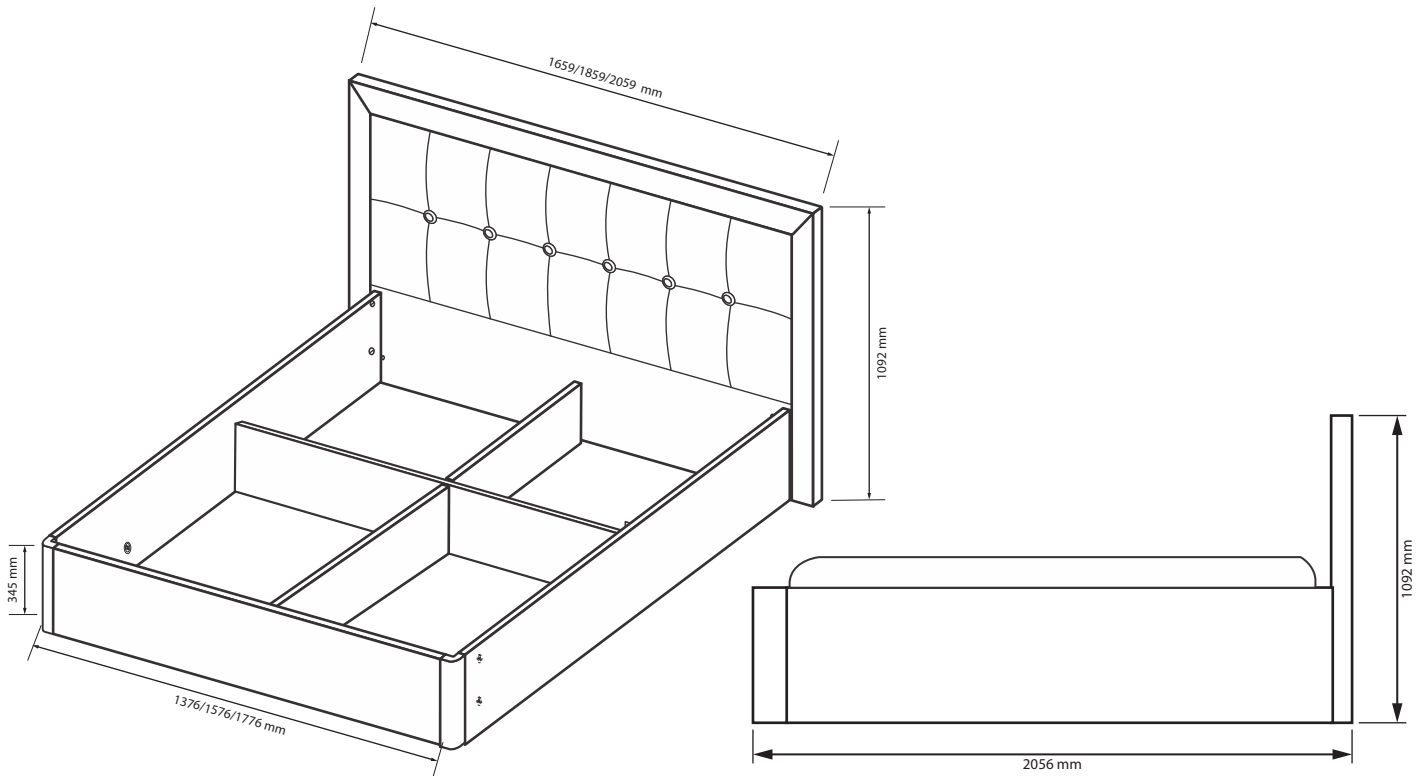

1.8X2.0

Не комплектується вкладом з каркасу / It is not equipped with a frame insert

BL-44-WB 
BL-47-WB 
BL-49-WB 

MADRYT (FLAY) 920

1.4X2.0

1.6X2.0

1.8X2.0

Ліжка з підйомним механізмом комплектуються каркасом / Beds with a lifting mechanism are equipped with a frame