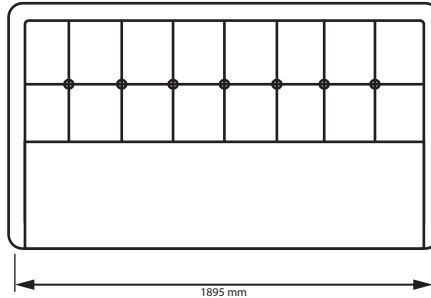

1.8X2.0

Не комплектується вкладом з каркасу / It is not equipped with a frame insert

BL-44-WB 
BL-47-WB 
BL-49-WB 

MADRYT (FLAY) 920

1.4X2.0

1.6X2.0

1.8X2.0

Ліжка з підйомним механізмом комплектуються каркасом / Beds with a lifting mechanism are equipped with a frame