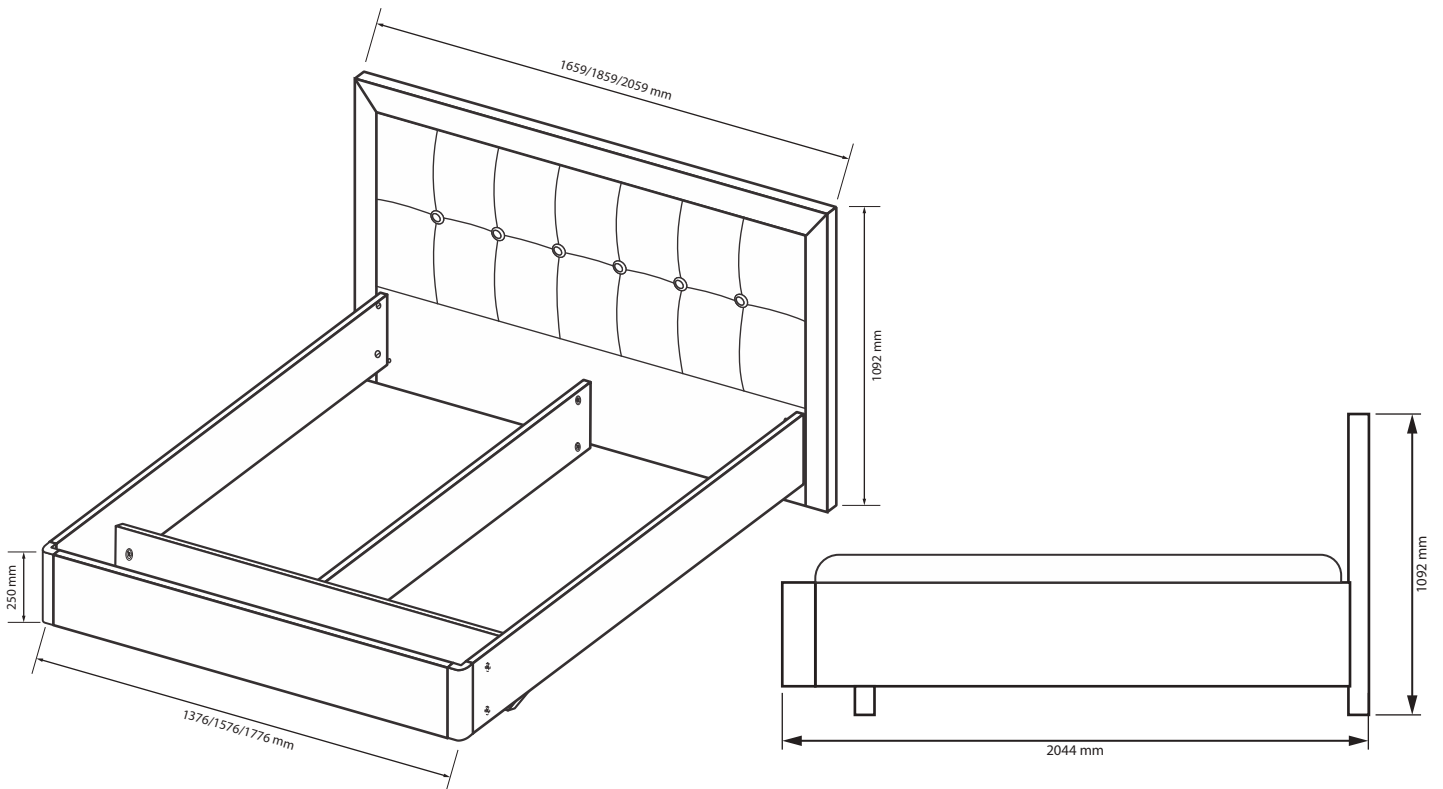

BL-34-WB
BL-37-WB
BL-39-WB

MADRYT (FLAY) 920

1.4X2.0

1.6X2.0

1.8X2.0

Не комплектується вкладом з каркасу / It is not equipped with a frame insert