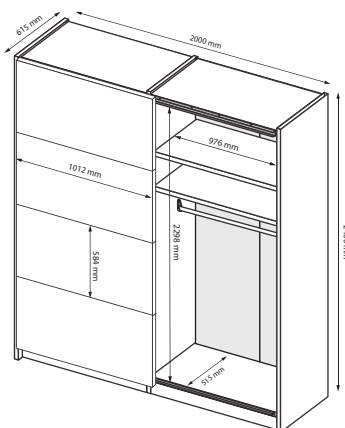

BL-85-WB
BL-86-WB

NEW

СТАНДАРТНА КОМПЛЕКТАЦІЯ
STANDARD SET