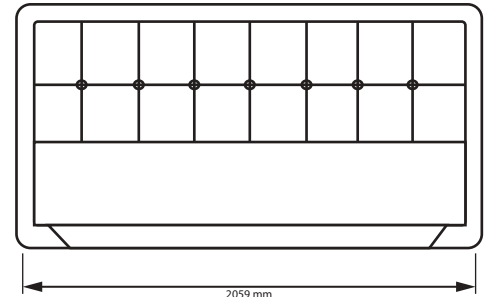

1.8X2.0

Не комплектується вкладом з каркасу / It is not equipped with a frame insert

BL-44-WB 
BL-47-WB 
BL-49-WB 

MADRYT (FLAY) 920

1.4X2.0

1.6X2.0

1.8X2.0

Ліжка з підйомним механізмом комплектуються каркасом / Beds with a lifting mechanism are equipped with a frame