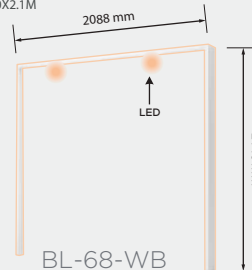

OP-36-WB

OP-34-WB

OP-17-WB

OP-32-WB

КОМБІНАЦІЇ НАПОВНЕННЯ / FILLING COMBINATIONS

ОПЦІЯ КАРНИЗ З LEDПІДСВІТКОЮ ДЛЯ ШАФИ-КУПЕ 2.0X2.1M
OPTION OF CORNICE WITH LED LIGHTING FOR A WARDROBE WITH SLIDING DOORS 2.0X2.1M