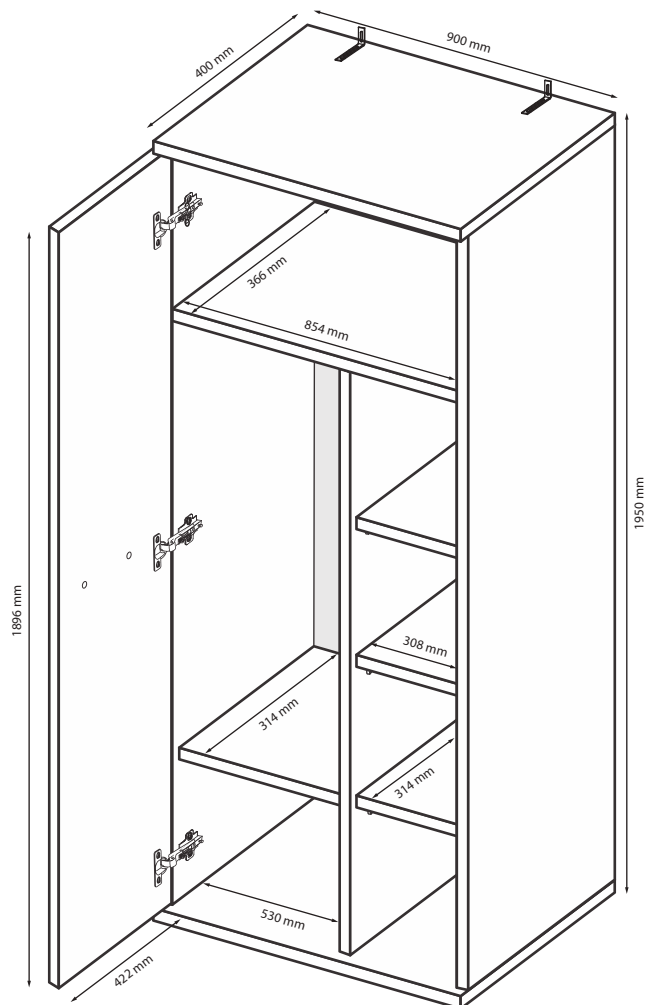

ФУРНІТУРА

- Пластикова хромована ручка з гвинтами (з різьбою М4);
- Пластмасова ніжка, покрита хромом в колір ручки;
- Трьохскладові шарикові підвищеної міцності телескопічні направляючі повного висуву з плавним закриттям;
- Завіса підвищеної міцності з плавним закриттям;
- У шафах застосовується усиленний мікроліфт (вішак виїзний);
- З'єднання деталей за допомогою ексцентрикової стяжки (MINIFIX).

AN-51-WB

AN-62-WB

AN-80-WB

AN-90-WB

AN-112-WB