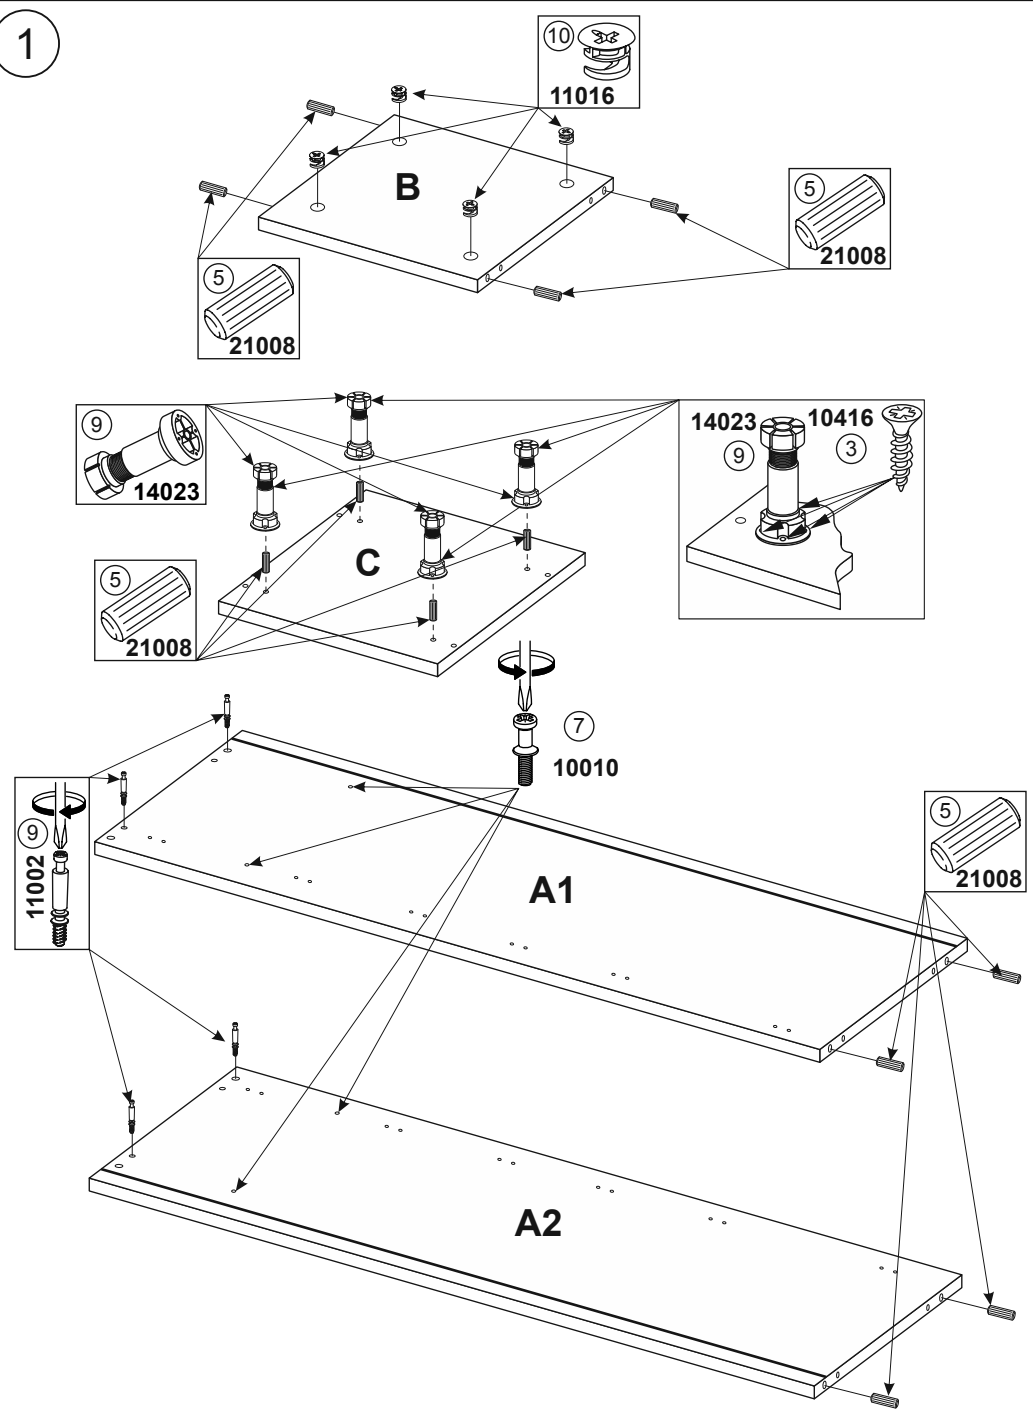

MIROMARK
ФАБРИКА МЕБЛІВ

- A1** - 2204 x 560 x 16 - x 1
- A2** - 2204 x 560 x 16 - x 1
- B** - 567 x 506 x 16 - x 1
- C** - 600 x 560 x 16 - x 1
- D** - 2208 x 580 x 3 - x 1
- E1** - 1496 x 596 x 16 - x 1
- E2** - 715 x 596 x 16 - x 1
- F** - 567 x 496 x 16 - x 1

① $\varnothing 4 \times 16$ x40 10416	② x12 08003	③ 4.2x19 x5 10419	④ $\varnothing 6,4 \times 50$ x4 07650	⑤ $\varnothing 8 \times 30$ x12 21008	⑥ x4 14023	⑦ x4 10010
⑧ x1 07001	⑨ x4 11002	⑩ x4 11016	⑪ 35mm x6 03363	⑫ $\varnothing 6.3 \times 13$ x12 10613	⑬ x12 21105	

60ПХ
Холодильник
2320мм
32-ІЗ-172

1

2

3

2
08003

11
03363

11
03363

3

4

12
10613

13
21105

± 2 mm

+ 3 mm / - 2 mm

± 2 mm