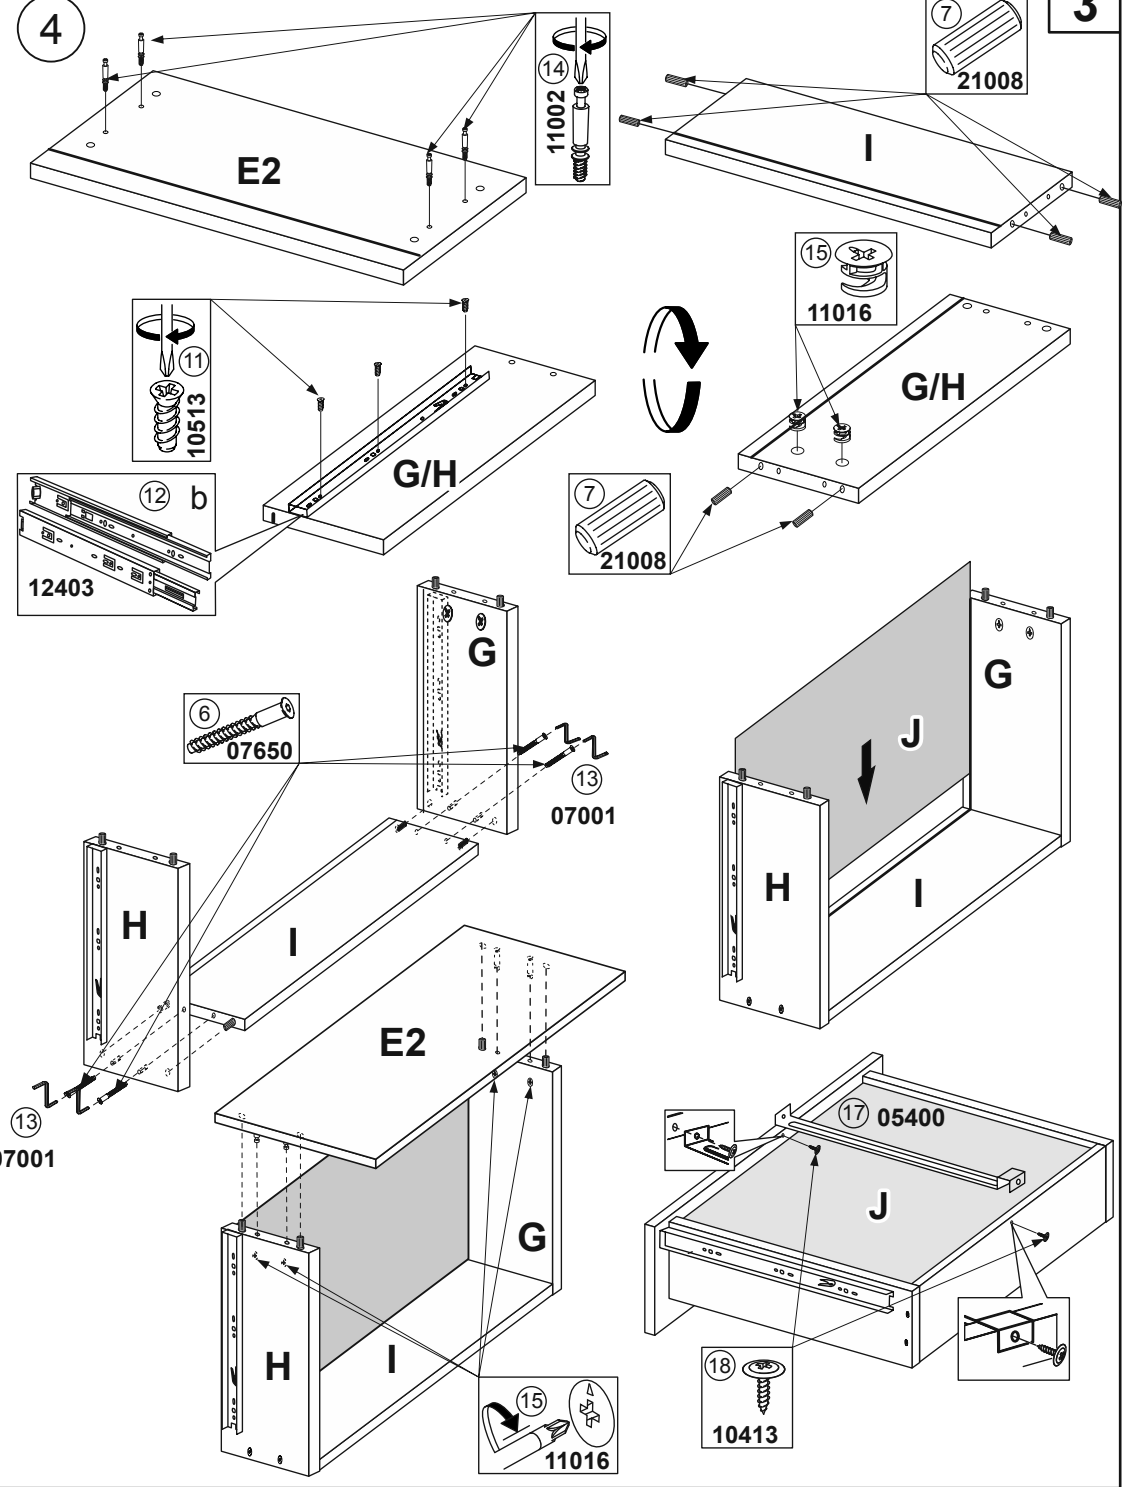

**MIROMARK**  
ФАБРИКА МЕБЛІВ

<b>A1</b>	-	2024	x	560	x	16	-	<b>x 1</b>
<b>A2</b>	-	2024	x	560	x	16	-	<b>x 1</b>
<b>B</b>	-	567	x	506	x	16	-	<b>x 4</b>
<b>C</b>	-	600	x	560	x	16	-	<b>x 1</b>
<b>D1</b>	-	711	x	580	x	3	-	<b>x 1</b>
<b>D2</b>	-	377	x	580	x	3	-	<b>x 1</b>
<b>D3</b>	-	609	x	580	x	3	-	<b>x 1</b>
<b>D4</b>	-	325	x	580	x	3	-	<b>x 1</b>
<b>E1</b>	-	715	x	596	x	16	-	<b>x 1</b>
<b>E2</b>	-	336	x	596	x	16	-	<b>x 1</b>
<b>F</b>	-	567	x	496	x	16	-	<b>x 1</b>
<b>G</b>	-	450	x	250	x	16	-	<b>x 1</b>
<b>H</b>	-	450	x	250	x	16	-	<b>x 1</b>
<b>I</b>	-	509	x	250	x	16	-	<b>x 1</b>
<b>J</b>	-	446	x	521	x	3	-	<b>x 1</b>

① Ø6.3x13 x4 10613	② 35mm x2 03363	③ Ø 4x16 x32 10416	④ x12 08003	⑤ 4.2x19 x20 10419	⑥ Ø6,4x50 x8 07650	⑦ Ø8x30 x32 21008
⑧ x4 21105	⑨ x4 14023	⑩ x4 16006	⑪ Ø 5x13 x12 10513	⑫ x1 12403	⑬ x1 07001	⑭ x20 11002
⑮ x20 11016	⑯ x4 00212	⑰ x1 05450	⑱ Ø4.2x13 x2 10413			

Пенал 60ГДМ 1шх  
Духовка+Мікрохвильовка  
Телескоп 2140мм  
32-ІЗ-169

1

2

3

3

4

5

6