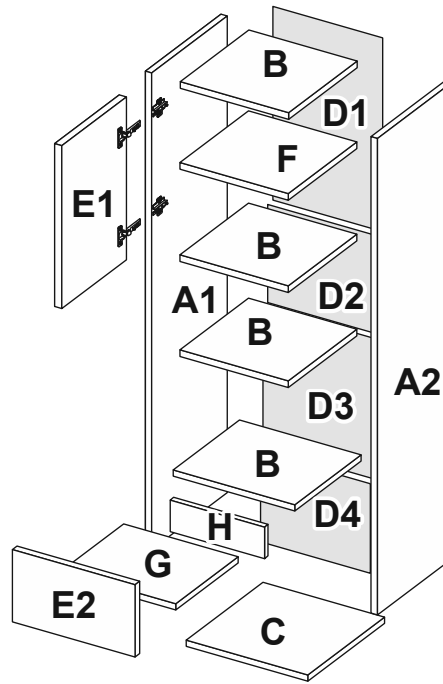

**MIROMARK**  
ФАБРИКА МЕБЛІВ

- A1 - 2024 x 560 x 16 - x 1
- A2 - 2024 x 560 x 16 - x 1
- B - 567 x 506 x 16 - x 4
- C - 600 x 560 x 16 - x 1
- D1 - 711 x 580 x 3 - x 1
- D2 - 377 x 580 x 3 - x 1
- D3 - 609 x 580 x 3 - x 1
- D4 - 325 x 580 x 3 - x 1
- E1 - 715 x 596 x 18 - x 1
- E2 - 596 x 336 x 18 - x 1
- F - 567 x 496 x 16 - x 1
- G - 480 x 495 x 16 - x 1
- H - 484 x 176 x 16 - x 1

Пенал 60ГДМ 1шх  
Духовка+Мікрохвильовка  
Pro Blum+Hettich 2140мм  
32-ІЗ-187

① x2 50361	② x2 64374	③ x32 Ø 4x16 10416	④ x12 08003	⑤ x20 4.2x19 10419	⑥ x7 Ø6,4x50 07650	⑦ x24 Ø8x30 21008
⑧ x4 21105	⑨ x4 14023	⑩ x4 16006	⑪ x1 07001	⑫ x16 11002	⑬ x16 11016	⑭ x4 00212
⑮ x14 Ø4.2x13 10413	⑯ x1 00412	⑰ x1 00413	⑱ x1 00452	⑲ x1 00453	⑳ x1 00639	㉑ x1 00640
㉒ x2 00647	㉓ x2 00191	㉔ x1 00544	㉕ x1 00545	㉖ x4 90025	㉗ x1 00032	㉘ x1 00033
㉙ x8 Ø6x10.5 10614	㉚ x4 Ø3.5x30 10330	㉛ x4 Ø3.5x15 10315				