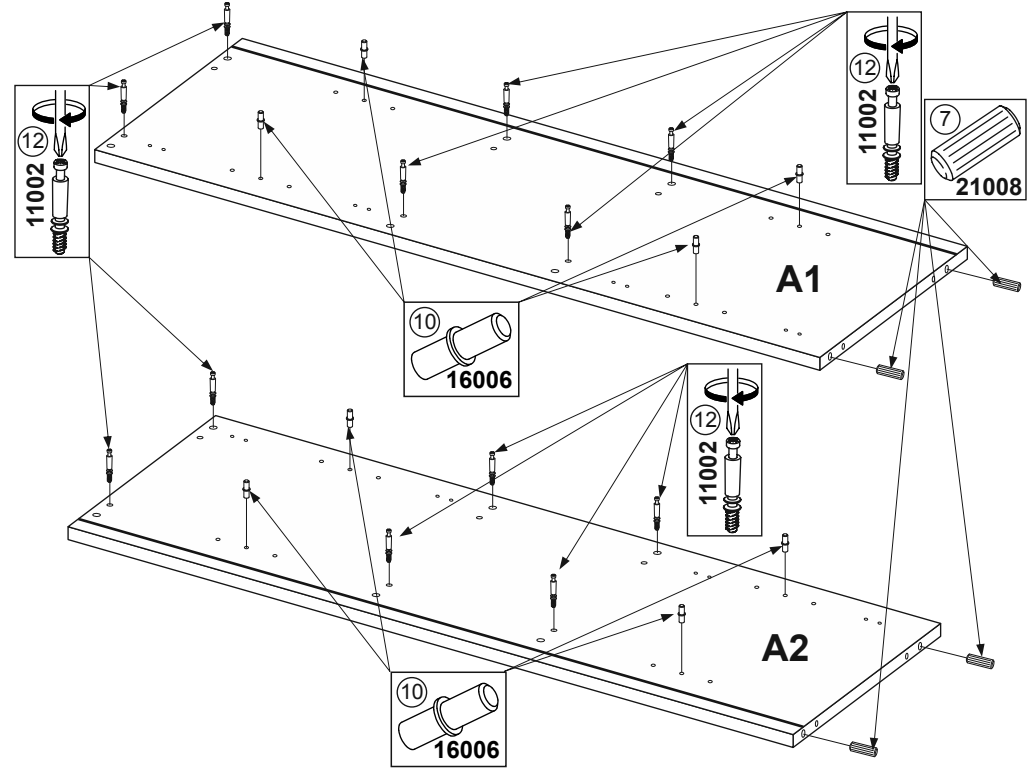

MIROMARK
ФАБРИКА МЕБЛІВ

- A1 - 2024 x 560 x 16 - x 1
- A2 - 2024 x 560 x 16 - x 1
- B - 567 x 506 x 16 - x 3
- C - 600 x 560 x 16 - x 1
- D1 - 704 x 580 x 3 - x 1
- D2 - 609 x 580 x 3 - x 1
- D3 - 711 x 580 x 3 - x 1
- E - 715 x 596 x 16 - x 1
- F - 567 x 496 x 16 - x 2

① Ø6.3x13 x8 10613	② 35mm x4 03363	③ Ø 4x16 x36 10416	④ x12 08003	⑤ 4.2x19 x15 10419	⑥ Ø6,4x50 x4 07650	⑦ Ø8x30 x20 21008
⑧ x8 21105	⑨ x4 14023	⑩ x8 16006	⑪ x1 07001	⑫ x12 11002	⑬ x12 11016	

Пенал 60ГД
Духовка 2140мм
32-ІЗ-168

1

2

3

3

4