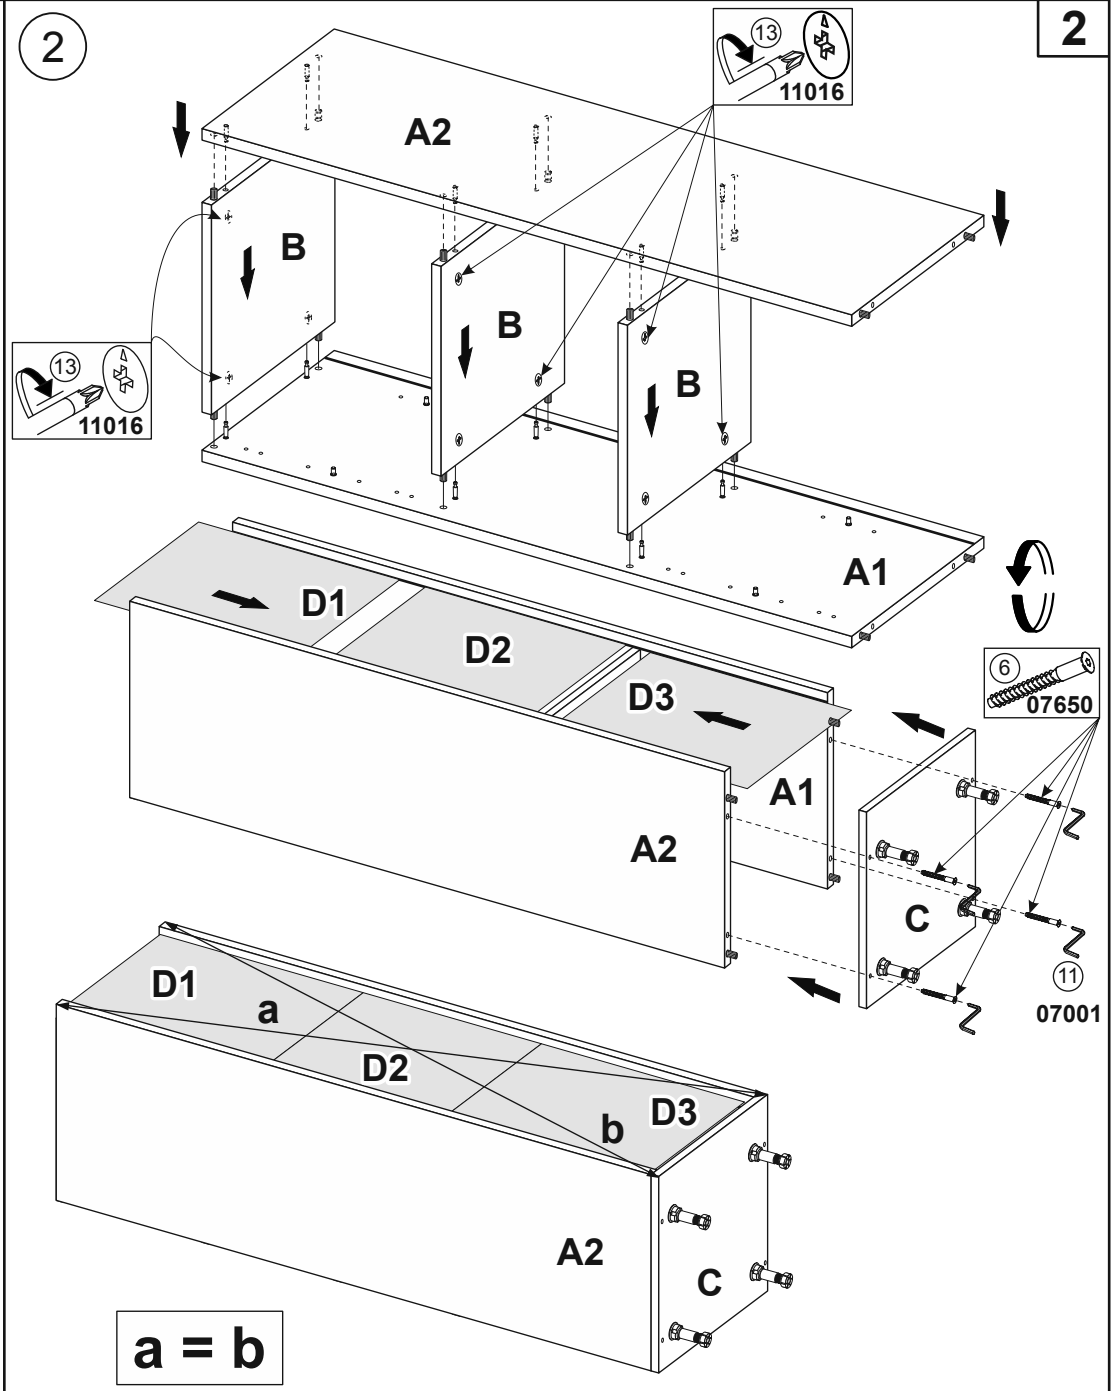

MIROMARK
ФАБРИКА МЕБЛІВ

- A1 - 2024 x 560 x 16 - x 1
- A2 - 2024 x 560 x 16 - x 1
- B - 567 x 506 x 16 - x 3
- C - 600 x 560 x 16 - x 1
- D1 - 704 x 580 x 3 - x 1
- D2 - 609 x 580 x 3 - x 1
- D3 - 711 x 580 x 3 - x 1
- E - 715 x 596 x 16 - x 1
- F - 567 x 496 x 16 - x 2

① Ø6.3x13 x8 10613	② 35mm x4 03363	③ Ø 4x16 x36 10416	④ x12 08003	⑤ 4.2x19 x15 10419	⑥ Ø6,4x50 x4 07650	⑦ Ø8x30 x20 21008
⑧ x8 21105	⑨ x4 14023	⑩ x8 16006	⑪ x1 07001	⑫ x12 11002	⑬ x12 11016	

Пенал 60ГД
Духовка 2140мм
32-ІЗ-168

1

2

3

3

4