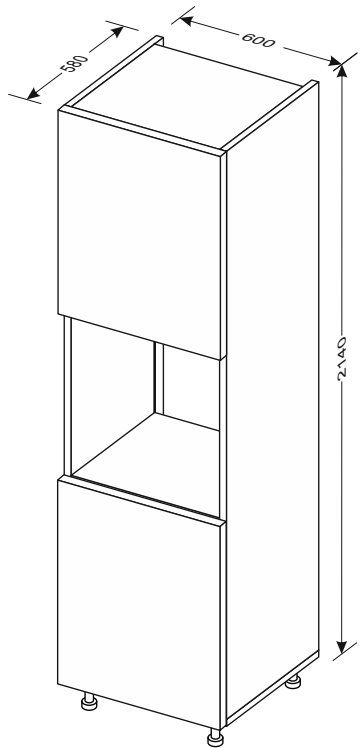

MIROMARK
ФАБРИКА МЕБЛІВ

- A1 - 2024 x 560 x 16 - x 1
- A2 - 2024 x 560 x 16 - x 1
- B - 567 x 506 x 16 - x 3
- C - 600 x 560 x 16 - x 1
- D1 - 704 x 580 x 3 - x 1
- D2 - 609 x 580 x 3 - x 1
- D3 - 711 x 580 x 3 - x 1
- E - 715 x 596 x 16 - x 1
- F - 567 x 496 x 16 - x 2

① Ø6.3x13 x8 10613	② 35mm x4 03363	③ Ø 4x16 x36 10416	④ x12 08003	⑤ 4.2x19 x15 10419	⑥ Ø6,4x50 x4 07650	⑦ Ø8x30 x20 21008
⑧ x8 21105	⑨ x4 14023	⑩ x8 16006	⑪ x1 07001	⑫ x12 11002	⑬ x12 11016	

Пенал 60ГД
Духовка 2140мм
32-ІЗ-168