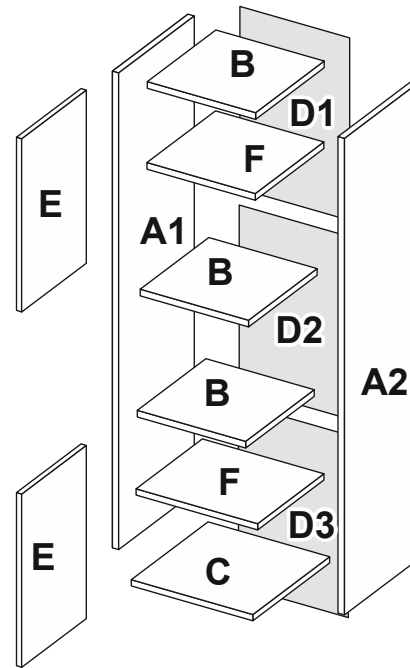

MIROMARK
ФАБРИКА МЕБЛІВ

- A1 - 2024 x 560 x 16 - x 1
- A2 - 2024 x 560 x 16 - x 1
- B - 567 x 506 x 16 - x 3
- C - 600 x 560 x 16 - x 1
- D1 - 704 x 580 x 3 - x 1
- D2 - 609 x 580 x 3 - x 1
- D3 - 711 x 580 x 3 - x 1
- E - 715 x 596 x 16 - x 1
- F - 567 x 496 x 16 - x 2

① Ø6.3x13 x8 10613	② 35mm x4 03363	③ Ø 4x16 x36 10416	④ x12 08003	⑤ 4.2x19 x15 10419	⑥ Ø6,4x50 x4 07650	⑦ Ø8x30 x20 21008
⑧ x8 21105	⑨ x4 14023	⑩ x8 16006	⑪ x1 07001	⑫ x12 11002	⑬ x12 11016	

Пенал 60ГД
Духовка 2140мм
32-ІЗ-168

1

2

3

3

4