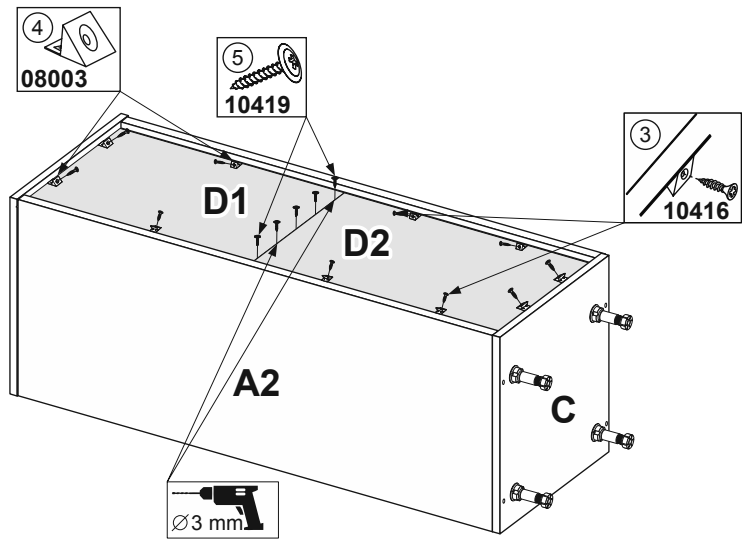

MIROMARK
ФАБРИКА МЕБЛІВ

- A1** - 1288 x 560 x 16 - x 1
- A2** - 1288 x 560 x 16 - x 1
- B** - 600 x 560 x 16 - x 1
- C** - 600 x 560 x 16 - x 1
- D1** - 594 x 580 x 3 - x 1
- D2** - 704 x 580 x 3 - x 1
- E** - 715 x 596 x 16 - x 1
- F** - 567 x 536 x 16 - x 1
- G** - 567 x 546 x 16 - x 1

① Ø6.3x13 x4 10613	② 35mm x2 03363	③ Ø 4x16 x30 10416	④ x10 08003	⑤ 4.2x19 x5 10419	⑥ Ø6,4x50 x4 07650	⑦ Ø8x30 x16 21008
⑧ x4 21105	⑨ x4 14023	⑩ x4 16006	⑪ x1 07001	⑫ x8 11002	⑬ x8 11016	⑭ x8 00212

Пенал 60ГД
Духовка 1420мм
32-ІЗ-184

1

2

3

3

4