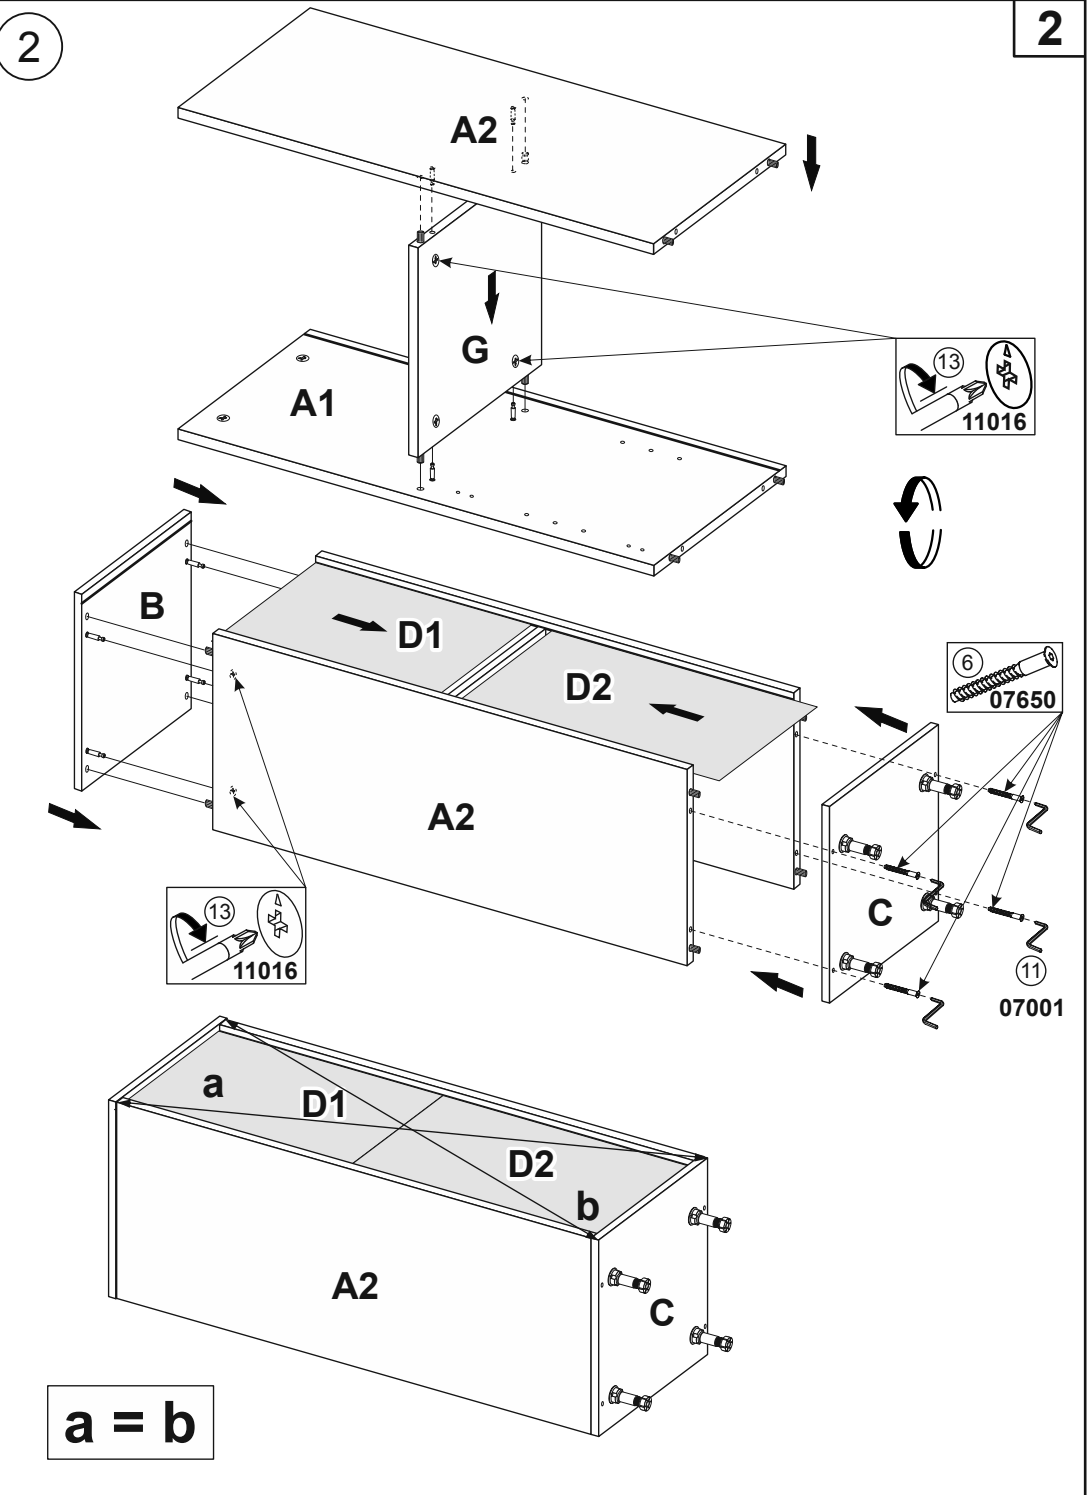

MIROMARK
ФАБРИКА МЕБЛІВ

- A1** - 1288 x 560 x 16 - x 1
- A2** - 1288 x 560 x 16 - x 1
- B** - 600 x 560 x 16 - x 1
- C** - 600 x 560 x 16 - x 1
- D1** - 594 x 580 x 3 - x 1
- D2** - 704 x 580 x 3 - x 1
- E** - 715 x 596 x 16 - x 1
- F** - 567 x 536 x 16 - x 1
- G** - 567 x 546 x 16 - x 1

① Ø6.3x13 x4 10613	② 35mm x2 03363	③ Ø 4x16 x30 10416	④ x10 08003	⑤ 4.2x19 x5 10419	⑥ Ø6,4x50 x4 07650	⑦ Ø8x30 x16 21008
⑧ x4 21105	⑨ x4 14023	⑩ x4 16006	⑪ x1 07001	⑫ x8 11002	⑬ x8 11016	⑭ x8 00212

Пенал 60ГД
Духовка 1420мм
32-ІЗ-184

1

2

3

3

4