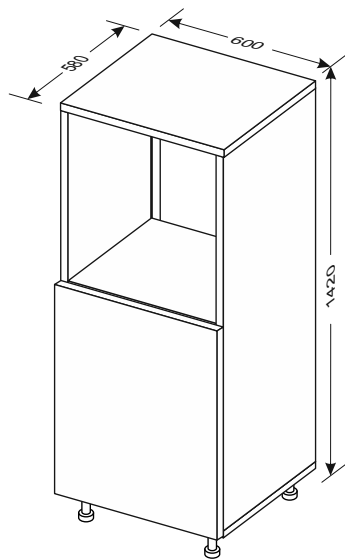

MIROMARK
ФАБРИКА МЕБЛІВ

- A1** - 1288 x 560 x 16 - x 1
- A2** - 1288 x 560 x 16 - x 1
- B** - 600 x 560 x 16 - x 1
- C** - 600 x 560 x 16 - x 1
- D1** - 594 x 580 x 3 - x 1
- D2** - 704 x 580 x 3 - x 1
- E** - 715 x 596 x 16 - x 1
- F** - 567 x 536 x 16 - x 1
- G** - 567 x 546 x 16 - x 1

① Ø6.3x13 x4 10613	② 35mm x2 03363	③ Ø 4x16 x30 10416	④ x10 08003	⑤ 4.2x19 x5 10419	⑥ Ø6,4x50 x4 07650	⑦ Ø8x30 x16 21008
⑧ x4 21105	⑨ x4 14023	⑩ x4 16006	⑪ x1 07001	⑫ x8 11002	⑬ x8 11016	⑭ x8 00212

Пенал 60ГД
Духовка 1420мм
32-ІЗ-184