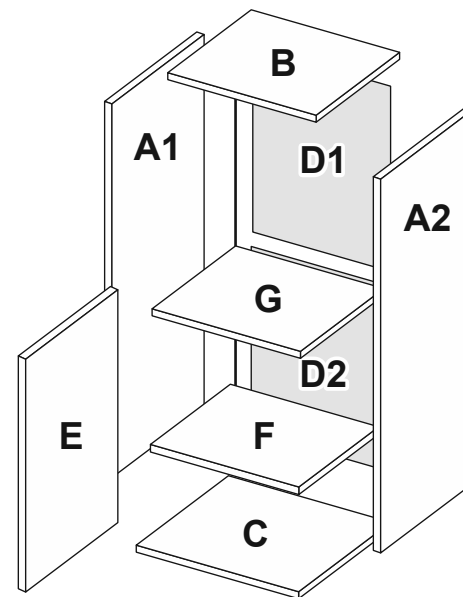

MIROMARK
ФАБРИКА МЕБЛІВ

- A1** - 1288 x 560 x 16 - x 1
- A2** - 1288 x 560 x 16 - x 1
- B** - 600 x 560 x 16 - x 1
- C** - 600 x 560 x 16 - x 1
- D1** - 594 x 580 x 3 - x 1
- D2** - 704 x 580 x 3 - x 1
- E** - 715 x 596 x 16 - x 1
- F** - 567 x 536 x 16 - x 1
- G** - 567 x 546 x 16 - x 1

① Ø6.3x13 x4 10613	② 35mm x2 03363	③ Ø 4x16 x30 10416	④ x10 08003	⑤ 4.2x19 x5 10419	⑥ Ø6,4x50 x4 07650	⑦ Ø8x30 x16 21008
⑧ x4 21105	⑨ x4 14023	⑩ x4 16006	⑪ x1 07001	⑫ x8 11002	⑬ x8 11016	⑭ x8 00212

Пенал 60ГД
Духовка 1420мм
32-ІЗ-184

1

2

3

3

4