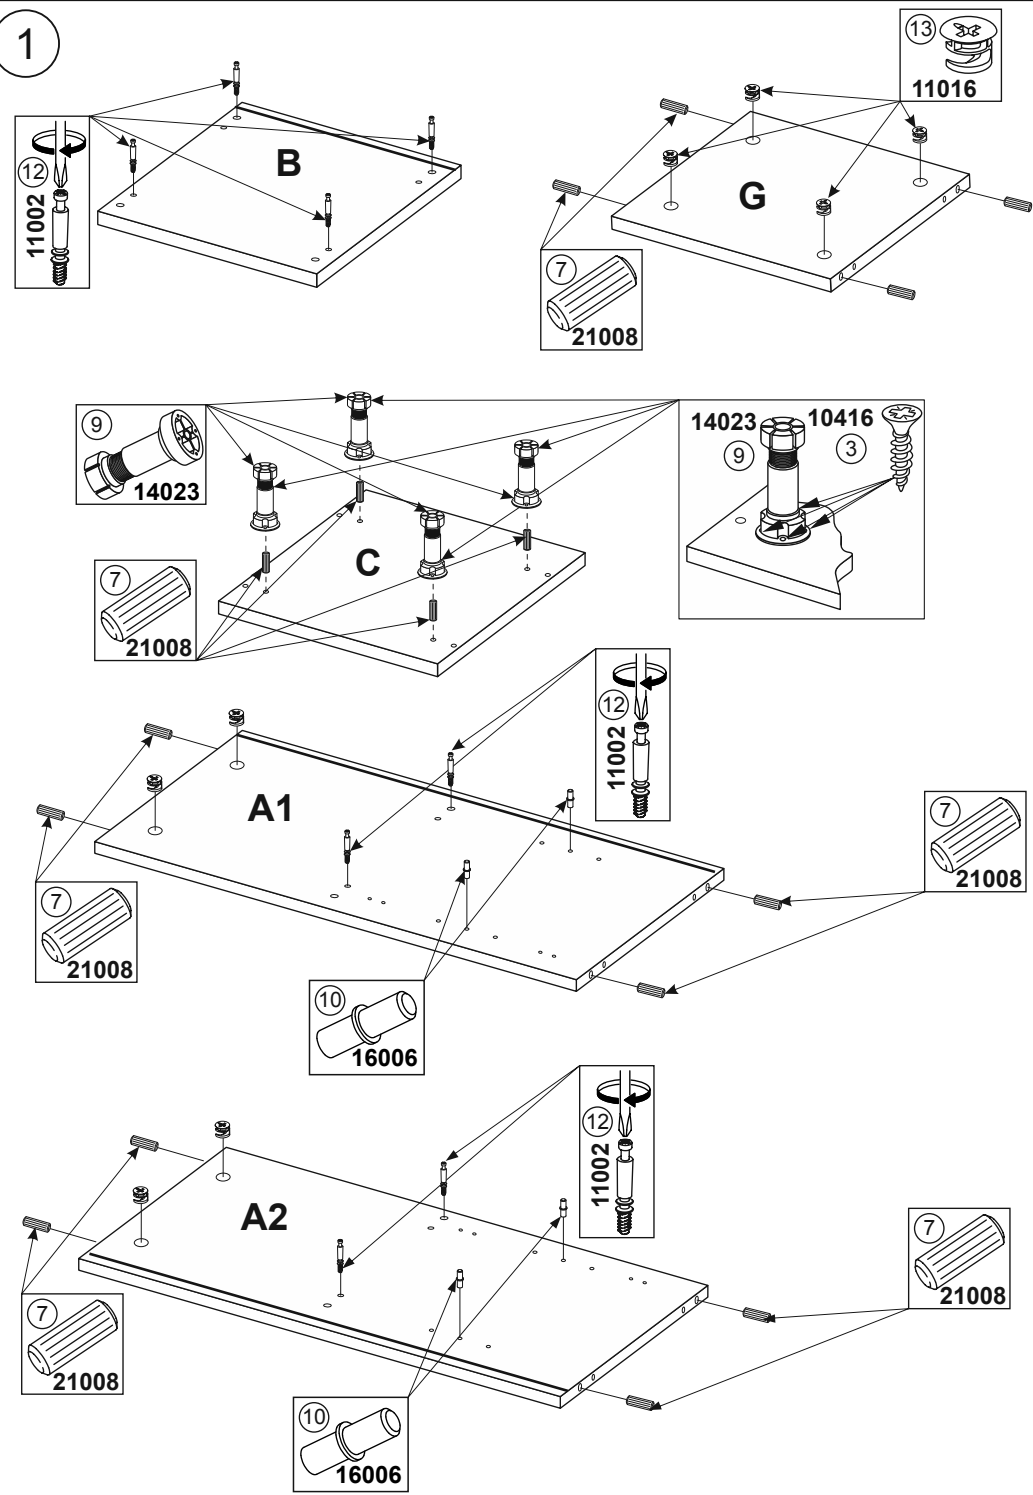

MIROMARK
ФАБРИКА МЕБЛІВ

- A1** - 1288 x 560 x 16 - x 1
- A2** - 1288 x 560 x 16 - x 1
- B** - 600 x 560 x 16 - x 1
- C** - 600 x 560 x 16 - x 1
- D1** - 594 x 580 x 3 - x 1
- D2** - 704 x 580 x 3 - x 1
- E** - 715 x 596 x 16 - x 1
- F** - 567 x 536 x 16 - x 1
- G** - 567 x 546 x 16 - x 1

① Ø6.3x13 x4 10613	② 35mm x2 03363	③ Ø 4x16 x30 10416	④ x10 08003	⑤ 4.2x19 x5 10419	⑥ Ø6,4x50 x4 07650	⑦ Ø8x30 x16 21008
⑧ x4 21105	⑨ x4 14023	⑩ x4 16006	⑪ x1 07001	⑫ x8 11002	⑬ x8 11016	⑭ x8 00212

Пенал 60ГД
Духовка 1420мм
32-ІЗ-184

1

2

3

3

4