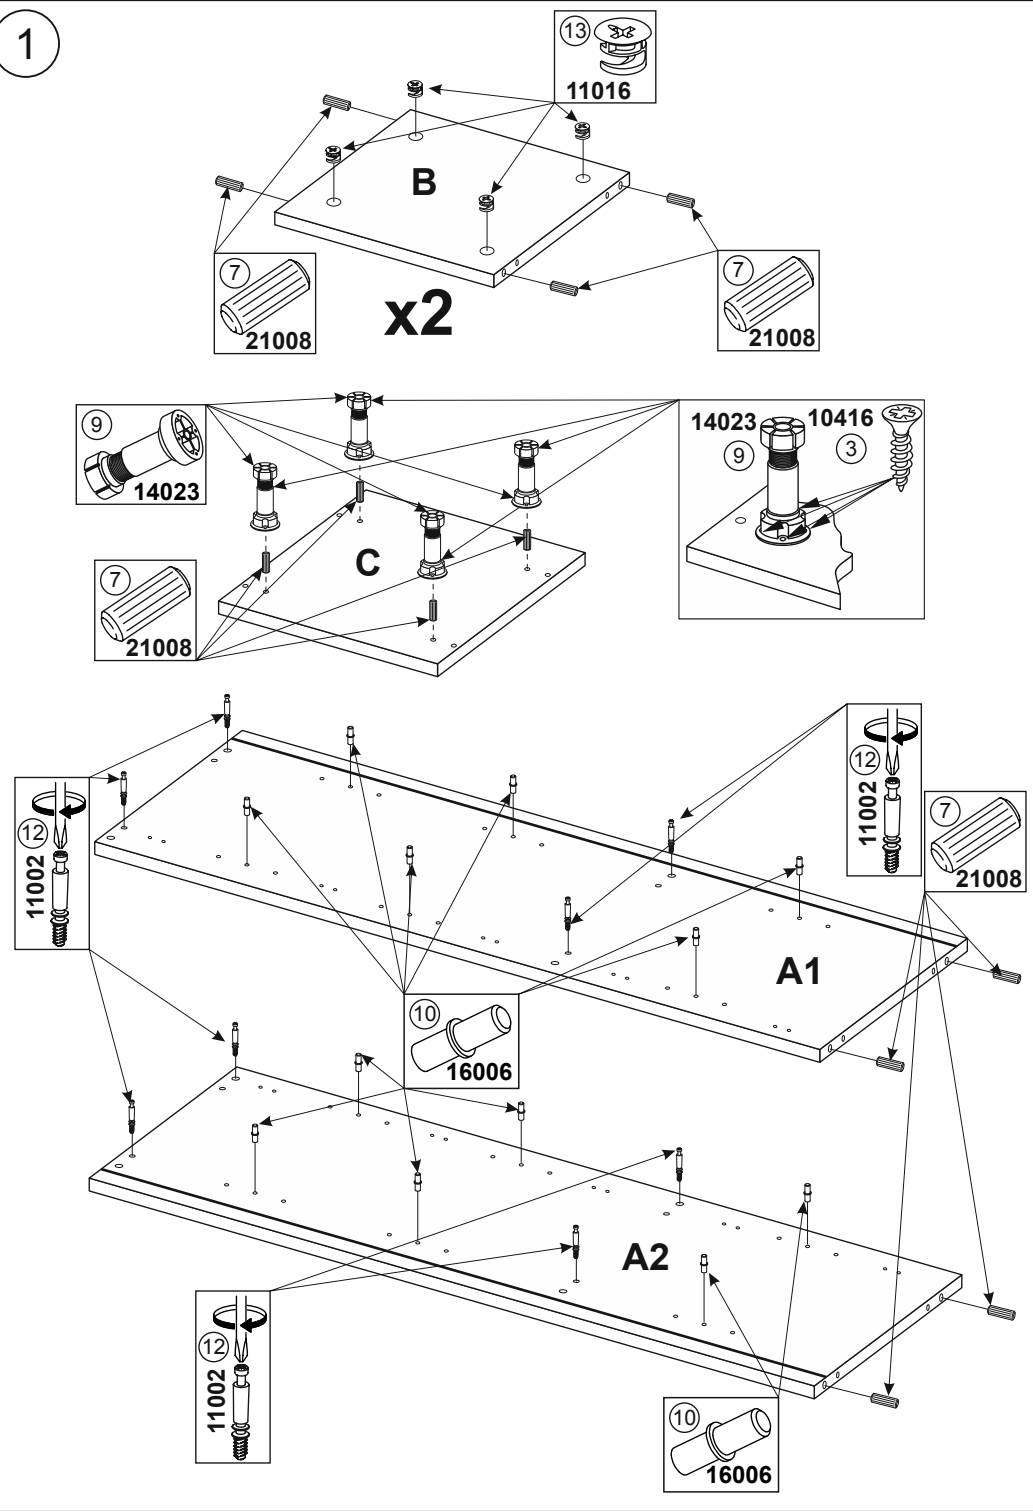

MIROMARK
ФАБРИКА МЕБЛІВ

- A1** - 2024 x 560 x 16 - x 1
- A2** - 2024 x 560 x 16 - x 1
- B** - 367 x 506 x 16 - x 4
- C** - 400 x 560 x 16 - x 1
- D** - 2028 x 380 x 3 - x 1
- E1** - 1316 x 396 x 16 - x 1
- E2** - 715 x 396 x 16 - x 1
- F** - 367 x 496 x 16 - x 1

① Ø6.3x13 x10 10613	② 35mm x5 03363	③ Ø 4x16 x35 10416	④ x9 08003	⑤ 4.2x19 x5 10419	⑥ Ø6,4x50 x4 07650	⑦ Ø8x30 x16 21008
⑧ x10 21105	⑨ x4 14023	⑩ x12 16006	⑪ x1 07001	⑫ x8 11002	⑬ x8 11016	⑭ x4 00212

40П
2140мм
32-ІЗ-182

1

2

3

3

4