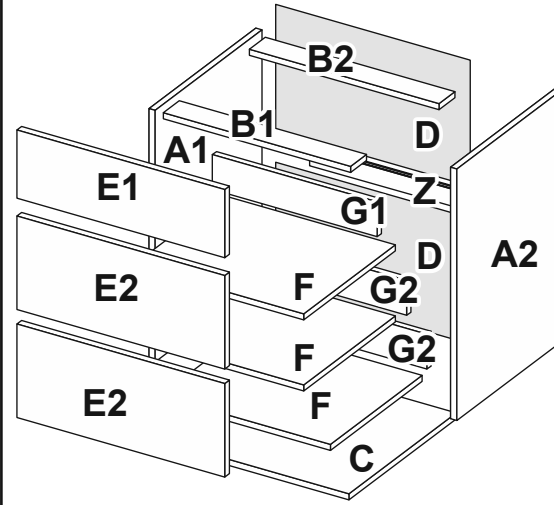

12
9 50 min 3
6
065

MIROMARK
ФАБРИКА МЕБЛІВ

- A1 - 704 x 500 x 16 - x 1
- A2 - 704 x 500 x 16 - x 1
- B1 - 767 x 102 x 16 - x 1
- B2 - 767 x 102 x 16 - x 1
- C - 800 x 500 x 16 - x 1
- D - 354 x 779 x 3 - x 2
- E1 - 176 x 796 x 16 - x 1
- E2 - 266 x 796 x 16 - x 2
- F - 480 x 695 x 16 - x 3
- G1 - 684 x 144 x 16 - x 1
- G2 - 684 x 68 x 16 - x 2
- Z - 766MM - x 1

Корпус 80Н 3шх
Pro Hettich 820mm
32-IZ-178
(M)

10

11

12

	1	2
1	Боковина висувного ящика Atira висота 70мм ЛІВА (00412)	3,000
2	Боковина висувного ящика Atira висота 70мм ПРАВА (00413)	3,000
3	Направляюча Quadro V6 Silent System 470мм Atira ЛІВА (00452)	3,000
4	Направляюча Quadro V6 Silent System 470мм Atira ПРАВА (00453)	3,000
5	З'єднувач задньої стінки 144мм Atira ЛІВИЙ (00635)	2,000
6	З'єднувач задньої стінки 144мм Atira ПРАВИЙ (00636)	2,000
7	Заглушка біла з логотипом Hettich (00647)	6,000
8	З'єднувач передньої панелі під прикручування (00191)	6,000
9	Релінг Поздовжній 470мм Atira ЛІВИЙ (144 + 176) (00544)	2,000
10	Релінг Поздовжній 470мм Atira ПРАВИЙ (144 + 176) (00545)	2,000
11	Переднє кріплення релінга прикручування Atira (90025)	4,000
12	З'єднувач задньої стінки 70мм Atira ЛІВИЙ (00627)	1,000
13	З'єднувач задньої стінки 70мм Atira ПРАВИЙ (00628)	1,000
14	Шуруп 4x16 звичайний (10416)	22,000
15	Кутик до ДВП Пласмасовий (08003)	6,000
16	Шуруп 4,2x19 (задня стінка) (10419)	7,000
17	Конфірмат 6,4*50 (07650)	17,000
18	Шкант 8x30мм буковий (21008) FSC 100% (не менше 70%)	12,000
19	Ніжка регулююча Н100 мм пластикова Кухонна (Чорна) (14023)	4,000
20	Ключик до конфірмата (07001)	1,000
21	Шуруп 4,2x13 (10413)	34,000
22	Шуруп євро 6,0x10,5 мм потай (для Atira/MatrixBox) (10614)	24,000
23	Шуруп універсальний 3,5x30мм (10330)	16,000
24	Шуруп 3,5x15 звичайний (10315)	4,000