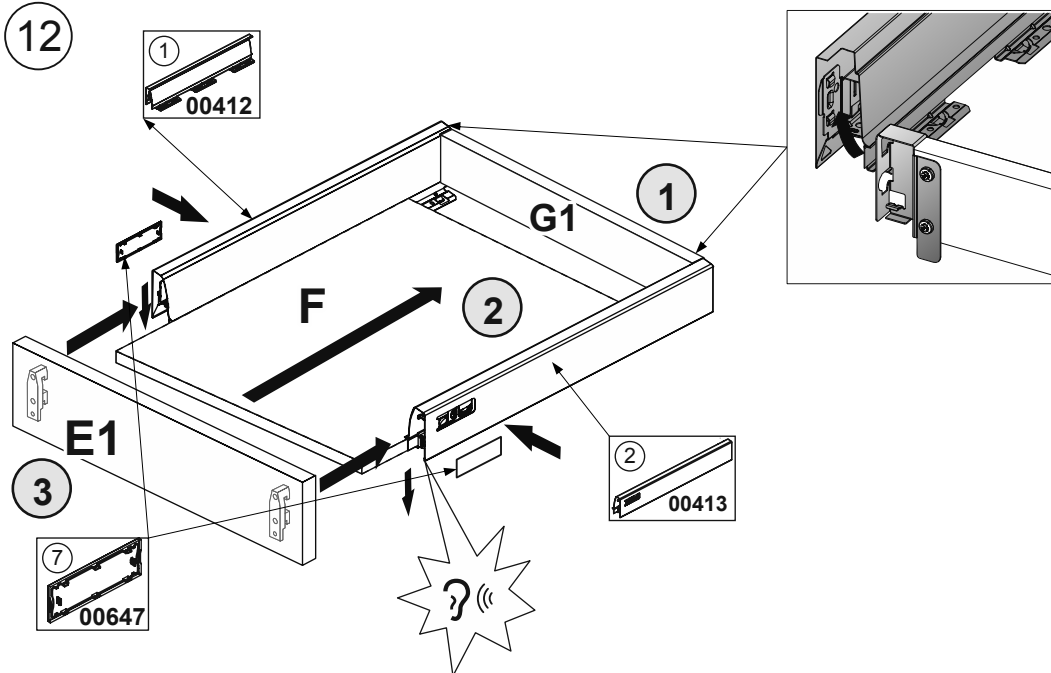

Корпус 80Н 3шх
Pro Hettich 820mm
32-IZ-178
(M)

10

11

12

	1	2
1	Боковина висувного ящика Atira висота 70мм ЛІВА (00412)	3,000
2	Боковина висувного ящика Atira висота 70мм ПРАВА (00413)	3,000
3	Направляюча Quadro V6 Silent System 470мм Atira ЛІВА (00452)	3,000
4	Направляюча Quadro V6 Silent System 470мм Atira ПРАВА (00453)	3,000
5	З'єднувач задньої стінки 144мм Atira ЛІВИЙ (00635)	2,000
6	З'єднувач задньої стінки 144мм Atira ПРАВИЙ (00636)	2,000
7	Заглушка біла з логотипом Hettich (00647)	6,000
8	З'єднувач передньої панелі під прикручування (00191)	6,000
9	Релінг Поздовжній 470мм Atira ЛІВИЙ (144 + 176) (00544)	2,000
10	Релінг Поздовжній 470мм Atira ПРАВИЙ (144 + 176) (00545)	2,000
11	Переднє кріплення релінга прикручування Atira (90025)	4,000
12	З'єднувач задньої стінки 70мм Atira ЛІВИЙ (00627)	1,000
13	З'єднувач задньої стінки 70мм Atira ПРАВИЙ (00628)	1,000
14	Шуруп 4x16 звичайний (10416)	22,000
15	Кутик до ДВП Пласмасовий (08003)	6,000
16	Шуруп 4,2x19 (задня стінка) (10419)	7,000
17	Конфірмат 6,4*50 (07650)	17,000
18	Шкант 8x30мм буковий (21008) FSC 100% (не менше 70%)	12,000
19	Ніжка регулююча Н100 мм пластикова Кухонна (Чорна) (14023)	4,000
20	Ключик до конфірмата (07001)	1,000
21	Шуруп 4,2x13 (10413)	34,000
22	Шуруп євро 6,0x10,5 мм потай (для Atira/MatrixBox) (10614)	24,000
23	Шуруп універсальний 3,5x30мм (10330)	16,000
24	Шуруп 3,5x15 звичайний (10315)	4,000