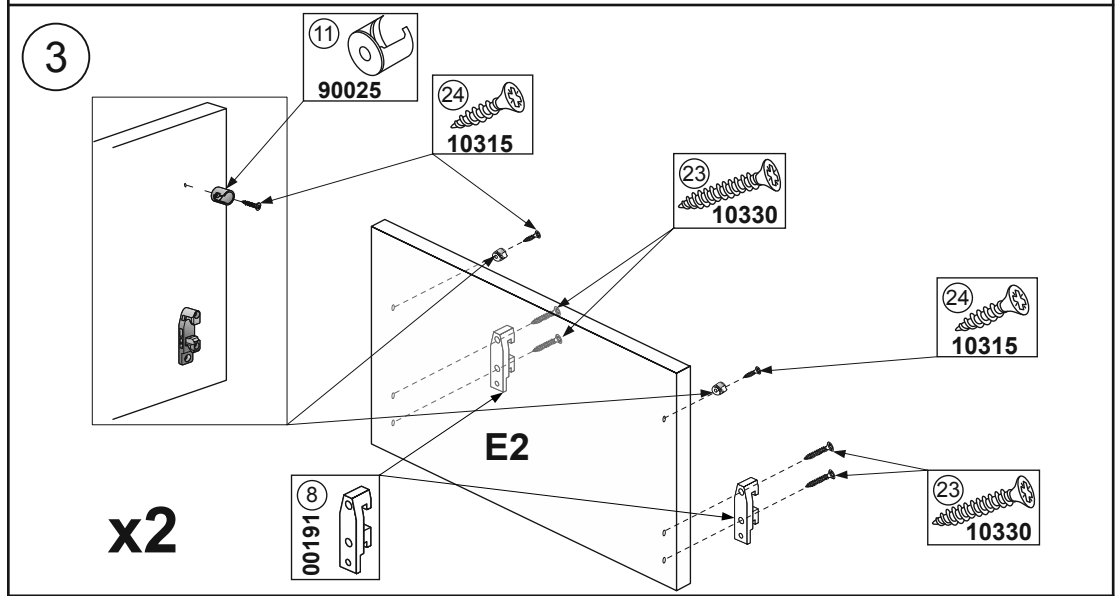

12
9 50 min 3
6
065

MIROMARK
ФАБРИКА МЕБЛІВ

- A1 - 704 x 500 x 16 - x 1
- A2 - 704 x 500 x 16 - x 1
- B1 - 767 x 102 x 16 - x 1
- B2 - 767 x 102 x 16 - x 1
- C - 800 x 500 x 16 - x 1
- D - 354 x 779 x 3 - x 2
- E1 - 176 x 796 x 16 - x 1
- E2 - 266 x 796 x 16 - x 2
- F - 480 x 695 x 16 - x 3
- G1 - 684 x 144 x 16 - x 1
- G2 - 684 x 68 x 16 - x 2
- Z - 766MM - x 1

Корпус 80Н 3шх
Pro Hettich 820mm
32-IZ-178
(M)

10

11

12

	1	2
1	Боковина висувного ящика Atira висота 70мм ЛІВА (00412)	3,000
2	Боковина висувного ящика Atira висота 70мм ПРАВА (00413)	3,000
3	Направляюча Quadro V6 Silent System 470мм Atira ЛІВА (00452)	3,000
4	Направляюча Quadro V6 Silent System 470мм Atira ПРАВА (00453)	3,000
5	З'єднувач задньої стінки 144мм Atira ЛІВИЙ (00635)	2,000
6	З'єднувач задньої стінки 144мм Atira ПРАВИЙ (00636)	2,000
7	Заглушка біла з логотипом Hettich (00647)	6,000
8	З'єднувач передньої панелі під прикручування (00191)	6,000
9	Релінг Поздовжній 470мм Atira ЛІВИЙ (144 + 176) (00544)	2,000
10	Релінг Поздовжній 470мм Atira ПРАВИЙ (144 + 176) (00545)	2,000
11	Переднє кріплення релінга прикручування Atira (90025)	4,000
12	З'єднувач задньої стінки 70мм Atira ЛІВИЙ (00627)	1,000
13	З'єднувач задньої стінки 70мм Atira ПРАВИЙ (00628)	1,000
14	Шуруп 4x16 звичайний (10416)	22,000
15	Кутик до ДВП Пласмасовий (08003)	6,000
16	Шуруп 4,2x19 (задня стінка) (10419)	7,000
17	Конфірмат 6,4*50 (07650)	17,000
18	Шкант 8x30мм буковий (21008) FSC 100% (не менше 70%)	12,000
19	Ніжка регулююча Н100 мм пластикова Кухонна (Чорна) (14023)	4,000
20	Ключик до конфірмата (07001)	1,000
21	Шуруп 4,2x13 (10413)	34,000
22	Шуруп євро 6,0x10,5 мм потай (для Atira/MatrixBox) (10614)	24,000
23	Шуруп універсальний 3,5x30мм (10330)	16,000
24	Шуруп 3,5x15 звичайний (10315)	4,000

± 1,5