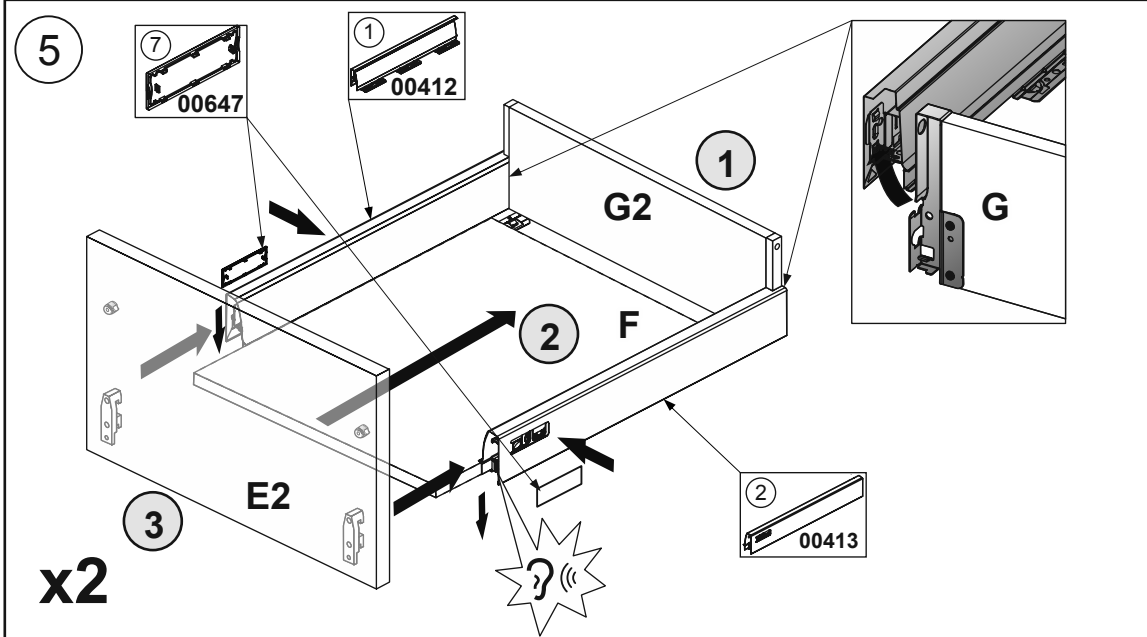

12
9 50 min 3
6
065

MIROMARK
ФАБРИКА МЕБЛІВ

- A1 - 704 x 500 x 16 - x 1
- A2 - 704 x 500 x 16 - x 1
- B1 - 767 x 102 x 16 - x 1
- B2 - 767 x 102 x 16 - x 1
- C - 800 x 500 x 16 - x 1
- D - 354 x 779 x 3 - x 2
- E1 - 176 x 796 x 16 - x 1
- E2 - 266 x 796 x 16 - x 2
- F - 480 x 695 x 16 - x 3
- G1 - 684 x 144 x 16 - x 1
- G2 - 684 x 68 x 16 - x 2
- Z - 766MM - x 1

Корпус 80Н 3шх
Pro Hettich 820mm
32-IZ-178
(M)

10

11

12

	1	2
1	Боковина висувного ящика Atira висота 70мм ЛІВА (00412)	3,000
2	Боковина висувного ящика Atira висота 70мм ПРАВА (00413)	3,000
3	Направляюча Quadro V6 Silent System 470мм Atira ЛІВА (00452)	3,000
4	Направляюча Quadro V6 Silent System 470мм Atira ПРАВА (00453)	3,000
5	З'єднувач задньої стінки 144мм Atira ЛІВИЙ (00635)	2,000
6	З'єднувач задньої стінки 144мм Atira ПРАВИЙ (00636)	2,000
7	Заглушка біла з логотипом Hettich (00647)	6,000
8	З'єднувач передньої панелі під прикручування (00191)	6,000
9	Релінг Поздовжній 470мм Atira ЛІВИЙ (144 + 176) (00544)	2,000
10	Релінг Поздовжній 470мм Atira ПРАВИЙ (144 + 176) (00545)	2,000
11	Переднє кріплення релінга прикручування Atira (90025)	4,000
12	З'єднувач задньої стінки 70мм Atira ЛІВИЙ (00627)	1,000
13	З'єднувач задньої стінки 70мм Atira ПРАВИЙ (00628)	1,000
14	Шуруп 4x16 звичайний (10416)	22,000
15	Кутик до ДВП Пласмасовий (08003)	6,000
16	Шуруп 4,2x19 (задня стінка) (10419)	7,000
17	Конфірмат 6,4*50 (07650)	17,000
18	Шкант 8x30мм буковий (21008) FSC 100% (не менше 70%)	12,000
19	Ніжка регулююча Н100 мм пластикова Кухонна (Чорна) (14023)	4,000
20	Ключик до конфірмата (07001)	1,000
21	Шуруп 4,2x13 (10413)	34,000
22	Шуруп євро 6,0x10,5 мм потай (для Atira/MatrixBox) (10614)	24,000
23	Шуруп універсальний 3,5x30мм (10330)	16,000
24	Шуруп 3,5x15 звичайний (10315)	4,000