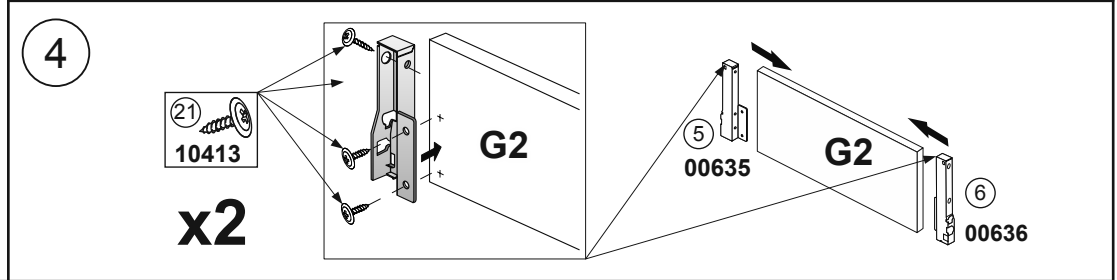

12
9 50 min 3
6
065

MIROMARK
ФАБРИКА МЕБЛІВ

- A1 - 704 x 500 x 16 - x 1
- A2 - 704 x 500 x 16 - x 1
- B1 - 767 x 102 x 16 - x 1
- B2 - 767 x 102 x 16 - x 1
- C - 800 x 500 x 16 - x 1
- D - 354 x 779 x 3 - x 2
- E1 - 176 x 796 x 16 - x 1
- E2 - 266 x 796 x 16 - x 2
- F - 480 x 695 x 16 - x 3
- G1 - 684 x 144 x 16 - x 1
- G2 - 684 x 68 x 16 - x 2
- Z - 766MM - x 1

Корпус 80Н 3шх
Pro Hettich 820mm
32-IZ-178
(M)

10

11

12

	1	2
1	Боковина висувного ящика Atira висота 70мм ЛІВА (00412)	3,000
2	Боковина висувного ящика Atira висота 70мм ПРАВА (00413)	3,000
3	Направляюча Quadro V6 Silent System 470мм Atira ЛІВА (00452)	3,000
4	Направляюча Quadro V6 Silent System 470мм Atira ПРАВА (00453)	3,000
5	З'єднувач задньої стінки 144мм Atira ЛІВИЙ (00635)	2,000
6	З'єднувач задньої стінки 144мм Atira ПРАВИЙ (00636)	2,000
7	Заглушка біла з логотипом Hettich (00647)	6,000
8	З'єднувач передньої панелі під прикручування (00191)	6,000
9	Релінг Поздовжній 470мм Atira ЛІВИЙ (144 + 176) (00544)	2,000
10	Релінг Поздовжній 470мм Atira ПРАВИЙ (144 + 176) (00545)	2,000
11	Переднє кріплення релінга прикручування Atira (90025)	4,000
12	З'єднувач задньої стінки 70мм Atira ЛІВИЙ (00627)	1,000
13	З'єднувач задньої стінки 70мм Atira ПРАВИЙ (00628)	1,000
14	Шуруп 4x16 звичайний (10416)	22,000
15	Кутик до ДВП Пласмасовий (08003)	6,000
16	Шуруп 4,2x19 (задня стінка) (10419)	7,000
17	Конфірмат 6,4*50 (07650)	17,000
18	Шкант 8x30мм буковий (21008) FSC 100% (не менше 70%)	12,000
19	Ніжка регулююча Н100 мм пластикова Кухонна (Чорна) (14023)	4,000
20	Ключик до конфірмата (07001)	1,000
21	Шуруп 4,2x13 (10413)	34,000
22	Шуруп євро 6,0x10,5 мм потай (для Atira/MatrixBox) (10614)	24,000
23	Шуруп універсальний 3,5x30мм (10330)	16,000
24	Шуруп 3,5x15 звичайний (10315)	4,000