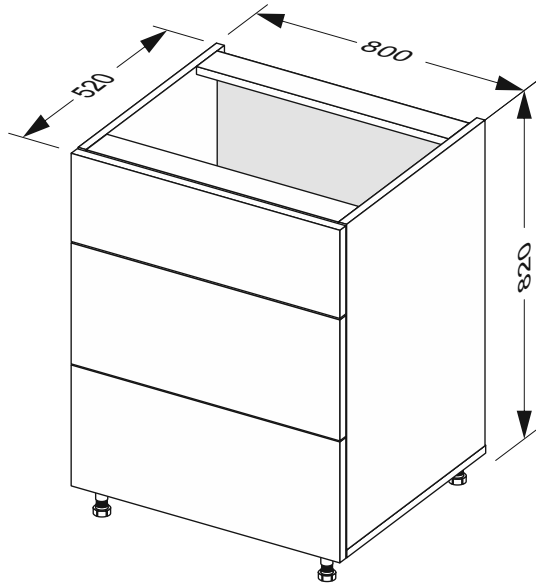

12
9 50 min 3
6
065

MIROMARK
ФАБРИКА МЕБЛІВ

- A1 - 704 x 500 x 16 - x 1
- A2 - 704 x 500 x 16 - x 1
- B1 - 767 x 102 x 16 - x 1
- B2 - 767 x 102 x 16 - x 1
- C - 800 x 500 x 16 - x 1
- D - 354 x 779 x 3 - x 2
- E1 - 176 x 796 x 16 - x 1
- E2 - 266 x 796 x 16 - x 2
- F - 480 x 695 x 16 - x 3
- G1 - 684 x 144 x 16 - x 1
- G2 - 684 x 68 x 16 - x 2
- Z - 766MM - x 1

Корпус 80Н 3шх
Pro Hettich 820mm
32-IZ-178
(M)

10

11

12

	1	2
1	Боковина висувного ящика Atira висота 70мм ЛІВА (00412)	3,000
2	Боковина висувного ящика Atira висота 70мм ПРАВА (00413)	3,000
3	Направляюча Quadro V6 Silent System 470мм Atira ЛІВА (00452)	3,000
4	Направляюча Quadro V6 Silent System 470мм Atira ПРАВА (00453)	3,000
5	З'єднувач задньої стінки 144мм Atira ЛІВИЙ (00635)	2,000
6	З'єднувач задньої стінки 144мм Atira ПРАВИЙ (00636)	2,000
7	Заглушка біла з логотипом Hettich (00647)	6,000
8	З'єднувач передньої панелі під прикручування (00191)	6,000
9	Релінг Поздовжній 470мм Atira ЛІВИЙ (144 + 176) (00544)	2,000
10	Релінг Поздовжній 470мм Atira ПРАВИЙ (144 + 176) (00545)	2,000
11	Переднє кріплення релінга прикручування Atira (90025)	4,000
12	З'єднувач задньої стінки 70мм Atira ЛІВИЙ (00627)	1,000
13	З'єднувач задньої стінки 70мм Atira ПРАВИЙ (00628)	1,000
14	Шуруп 4x16 звичайний (10416)	22,000
15	Кутик до ДВП Пласмасовий (08003)	6,000
16	Шуруп 4,2x19 (задня стінка) (10419)	7,000
17	Конфірмат 6,4*50 (07650)	17,000
18	Шкант 8x30мм буковий (21008) FSC 100% (не менше 70%)	12,000
19	Ніжка регулююча Н100 мм пластикова Кухонна (Чорна) (14023)	4,000
20	Ключик до конфірмата (07001)	1,000
21	Шуруп 4,2x13 (10413)	34,000
22	Шуруп євро 6,0x10,5 мм потай (для Atira/MatrixBox) (10614)	24,000
23	Шуруп універсальний 3,5x30мм (10330)	16,000
24	Шуруп 3,5x15 звичайний (10315)	4,000