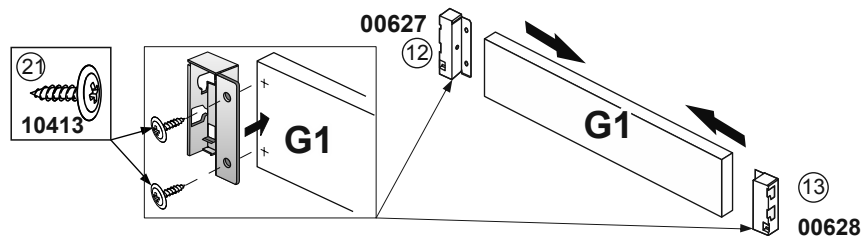

Корпус 80Н 3шх
Pro Hettich 820mm
32-IZ-178
(M)

10

11

12

	1	2
1	Боковина висувного ящика Atira висота 70мм ЛІВА (00412)	3,000
2	Боковина висувного ящика Atira висота 70мм ПРАВА (00413)	3,000
3	Направляюча Quadro V6 Silent System 470мм Atira ЛІВА (00452)	3,000
4	Направляюча Quadro V6 Silent System 470мм Atira ПРАВА (00453)	3,000
5	З'єднувач задньої стінки 144мм Atira ЛІВИЙ (00635)	2,000
6	З'єднувач задньої стінки 144мм Atira ПРАВИЙ (00636)	2,000
7	Заглушка біла з логотипом Hettich (00647)	6,000
8	З'єднувач передньої панелі під прикручування (00191)	6,000
9	Релінг Поздовжній 470мм Atira ЛІВИЙ (144 + 176) (00544)	2,000
10	Релінг Поздовжній 470мм Atira ПРАВИЙ (144 + 176) (00545)	2,000
11	Переднє кріплення релінга прикручування Atira (90025)	4,000
12	З'єднувач задньої стінки 70мм Atira ЛІВИЙ (00627)	1,000
13	З'єднувач задньої стінки 70мм Atira ПРАВИЙ (00628)	1,000
14	Шуруп 4x16 звичайний (10416)	22,000
15	Кутик до ДВП Пласмасовий (08003)	6,000
16	Шуруп 4,2x19 (задня стінка) (10419)	7,000
17	Конфірмат 6,4*50 (07650)	17,000
18	Шкант 8x30мм буковий (21008) FSC 100% (не менше 70%)	12,000
19	Ніжка регулююча Н100 мм пластикова Кухонна (Чорна) (14023)	4,000
20	Ключик до конфірмата (07001)	1,000
21	Шуруп 4,2x13 (10413)	34,000
22	Шуруп євро 6,0x10,5 мм потай (для Atira/MatrixBox) (10614)	24,000
23	Шуруп універсальний 3,5x30мм (10330)	16,000
24	Шуруп 3,5x15 звичайний (10315)	4,000