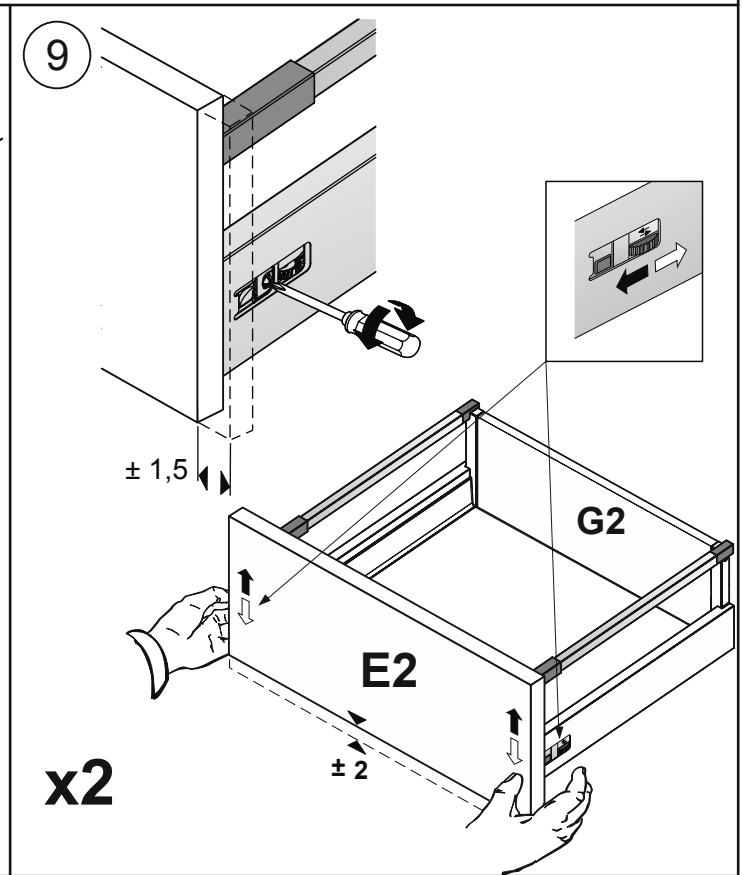

12
9 50 min 3
6
065

MIROMARK
ФАБРИКА МЕБЛІВ

- A1 - 704 x 500 x 16 - x 1
- A2 - 704 x 500 x 16 - x 1
- B1 - 767 x 102 x 16 - x 1
- B2 - 767 x 102 x 16 - x 1
- C - 800 x 500 x 16 - x 1
- D - 354 x 779 x 3 - x 2
- E1 - 176 x 796 x 16 - x 1
- E2 - 266 x 796 x 16 - x 2
- F - 480 x 695 x 16 - x 3
- G1 - 684 x 144 x 16 - x 1
- G2 - 684 x 68 x 16 - x 2
- Z - 766MM - x 1

Корпус 80Н 3шх
Pro Hettich 820mm
32-IZ-178
(M)

10

11

12

	1	2
1	Боковина висувного ящика Atira висота 70мм ЛІВА (00412)	3,000
2	Боковина висувного ящика Atira висота 70мм ПРАВА (00413)	3,000
3	Направляюча Quadro V6 Silent System 470мм Atira ЛІВА (00452)	3,000
4	Направляюча Quadro V6 Silent System 470мм Atira ПРАВА (00453)	3,000
5	З'єднувач задньої стінки 144мм Atira ЛІВИЙ (00635)	2,000
6	З'єднувач задньої стінки 144мм Atira ПРАВИЙ (00636)	2,000
7	Заглушка біла з логотипом Hettich (00647)	6,000
8	З'єднувач передньої панелі під прикручування (00191)	6,000
9	Релінг Поздовжній 470мм Atira ЛІВИЙ (144 + 176) (00544)	2,000
10	Релінг Поздовжній 470мм Atira ПРАВИЙ (144 + 176) (00545)	2,000
11	Переднє кріплення релінга прикручування Atira (90025)	4,000
12	З'єднувач задньої стінки 70мм Atira ЛІВИЙ (00627)	1,000
13	З'єднувач задньої стінки 70мм Atira ПРАВИЙ (00628)	1,000
14	Шуруп 4x16 звичайний (10416)	22,000
15	Кутик до ДВП Пласмасовий (08003)	6,000
16	Шуруп 4,2x19 (задня стінка) (10419)	7,000
17	Конфірмат 6,4*50 (07650)	17,000
18	Шкант 8x30мм буковий (21008) FSC 100% (не менше 70%)	12,000
19	Ніжка регулююча Н100 мм пластикова Кухонна (Чорна) (14023)	4,000
20	Ключик до конфірмата (07001)	1,000
21	Шуруп 4,2x13 (10413)	34,000
22	Шуруп євро 6,0x10,5 мм потай (для Atira/MatrixBox) (10614)	24,000
23	Шуруп універсальний 3,5x30мм (10330)	16,000
24	Шуруп 3,5x15 звичайний (10315)	4,000