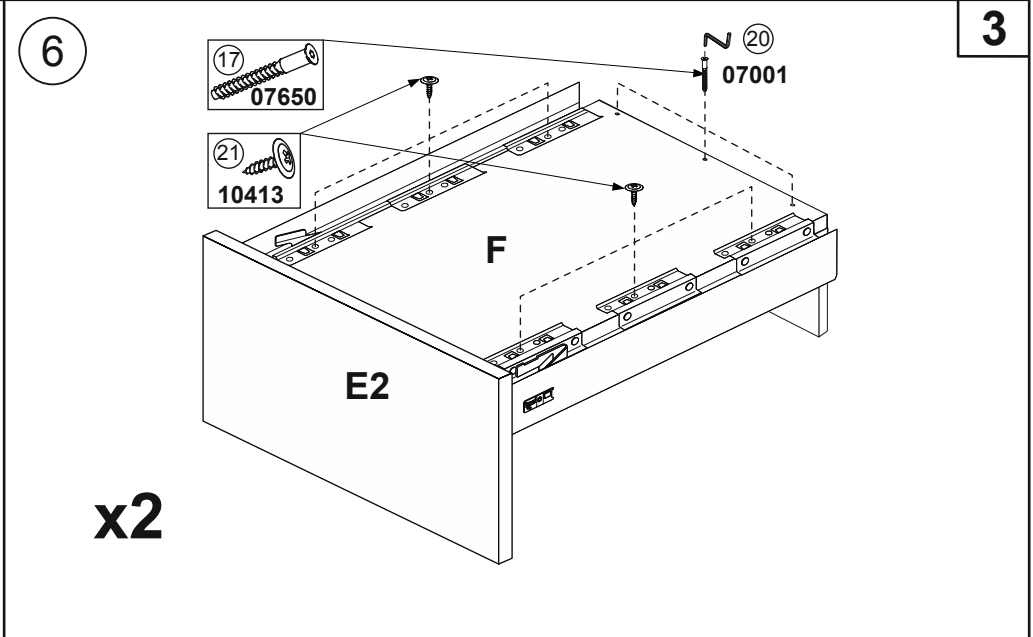

12
9 50 min 3
6
065

MIROMARK
ФАБРИКА МЕБЛІВ

- A1 - 704 x 500 x 16 - x 1
- A2 - 704 x 500 x 16 - x 1
- B1 - 767 x 102 x 16 - x 1
- B2 - 767 x 102 x 16 - x 1
- C - 800 x 500 x 16 - x 1
- D - 354 x 779 x 3 - x 2
- E1 - 176 x 796 x 16 - x 1
- E2 - 266 x 796 x 16 - x 2
- F - 480 x 695 x 16 - x 3
- G1 - 684 x 144 x 16 - x 1
- G2 - 684 x 68 x 16 - x 2
- Z - 766MM - x 1

Корпус 80Н 3шх
Pro Hettich 820mm
32-IZ-178
(M)

10

11

12

	1	2
1	Боковина висувного ящика Atira висота 70мм ЛІВА (00412)	3,000
2	Боковина висувного ящика Atira висота 70мм ПРАВА (00413)	3,000
3	Направляюча Quadro V6 Silent System 470мм Atira ЛІВА (00452)	3,000
4	Направляюча Quadro V6 Silent System 470мм Atira ПРАВА (00453)	3,000
5	З'єднувач задньої стінки 144мм Atira ЛІВИЙ (00635)	2,000
6	З'єднувач задньої стінки 144мм Atira ПРАВИЙ (00636)	2,000
7	Заглушка біла з логотипом Hettich (00647)	6,000
8	З'єднувач передньої панелі під прикручування (00191)	6,000
9	Релінг Поздовжній 470мм Atira ЛІВИЙ (144 + 176) (00544)	2,000
10	Релінг Поздовжній 470мм Atira ПРАВИЙ (144 + 176) (00545)	2,000
11	Переднє кріплення релінга прикручування Atira (90025)	4,000
12	З'єднувач задньої стінки 70мм Atira ЛІВИЙ (00627)	1,000
13	З'єднувач задньої стінки 70мм Atira ПРАВИЙ (00628)	1,000
14	Шуруп 4x16 звичайний (10416)	22,000
15	Кутик до ДВП Пласмасовий (08003)	6,000
16	Шуруп 4,2x19 (задня стінка) (10419)	7,000
17	Конфірмат 6,4*50 (07650)	17,000
18	Шкант 8x30мм буковий (21008) FSC 100% (не менше 70%)	12,000
19	Ніжка регулююча Н100 мм пластикова Кухонна (Чорна) (14023)	4,000
20	Ключик до конфірмата (07001)	1,000
21	Шуруп 4,2x13 (10413)	34,000
22	Шуруп євро 6,0x10,5 мм потай (для Atira/MatrixBox) (10614)	24,000
23	Шуруп універсальний 3,5x30мм (10330)	16,000
24	Шуруп 3,5x15 звичайний (10315)	4,000