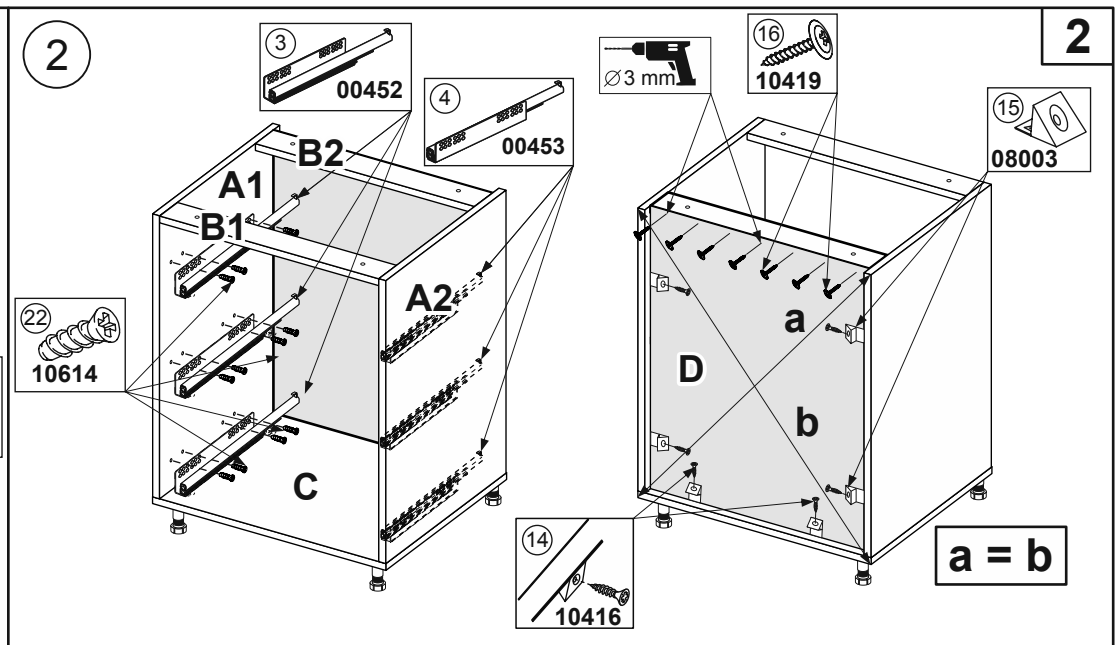

12
9 50 min 3
6
065

MIROMARK
ФАБРИКА МЕБЛІВ

- A1 - 704 x 500 x 16 - x 1
- A2 - 704 x 500 x 16 - x 1
- B1 - 767 x 102 x 16 - x 1
- B2 - 767 x 102 x 16 - x 1
- C - 800 x 500 x 16 - x 1
- D - 354 x 779 x 3 - x 2
- E1 - 176 x 796 x 16 - x 1
- E2 - 266 x 796 x 16 - x 2
- F - 480 x 695 x 16 - x 3
- G1 - 684 x 144 x 16 - x 1
- G2 - 684 x 68 x 16 - x 2
- Z - 766MM - x 1

Корпус 80Н 3шх
Pro Hettich 820mm
32-IZ-178
(M)

10

11

12

	1	2
1	Боковина висувного ящика Atira висота 70мм ЛІВА (00412)	3,000
2	Боковина висувного ящика Atira висота 70мм ПРАВА (00413)	3,000
3	Направляюча Quadro V6 Silent System 470мм Atira ЛІВА (00452)	3,000
4	Направляюча Quadro V6 Silent System 470мм Atira ПРАВА (00453)	3,000
5	З'єднувач задньої стінки 144мм Atira ЛІВИЙ (00635)	2,000
6	З'єднувач задньої стінки 144мм Atira ПРАВИЙ (00636)	2,000
7	Заглушка біла з логотипом Hettich (00647)	6,000
8	З'єднувач передньої панелі під прикручування (00191)	6,000
9	Релінг Поздовжній 470мм Atira ЛІВИЙ (144 + 176) (00544)	2,000
10	Релінг Поздовжній 470мм Atira ПРАВИЙ (144 + 176) (00545)	2,000
11	Переднє кріплення релінга прикручування Atira (90025)	4,000
12	З'єднувач задньої стінки 70мм Atira ЛІВИЙ (00627)	1,000
13	З'єднувач задньої стінки 70мм Atira ПРАВИЙ (00628)	1,000
14	Шуруп 4x16 звичайний (10416)	22,000
15	Кутик до ДВП Пласмасовий (08003)	6,000
16	Шуруп 4,2x19 (задня стінка) (10419)	7,000
17	Конфірмат 6,4*50 (07650)	17,000
18	Шкант 8x30мм буковий (21008) FSC 100% (не менше 70%)	12,000
19	Ніжка регулююча Н100 мм пластикова Кухонна (Чорна) (14023)	4,000
20	Ключик до конфірмата (07001)	1,000
21	Шуруп 4,2x13 (10413)	34,000
22	Шуруп євро 6,0x10,5 мм потай (для Atira/MatrixBox) (10614)	24,000
23	Шуруп універсальний 3,5x30мм (10330)	16,000
24	Шуруп 3,5x15 звичайний (10315)	4,000