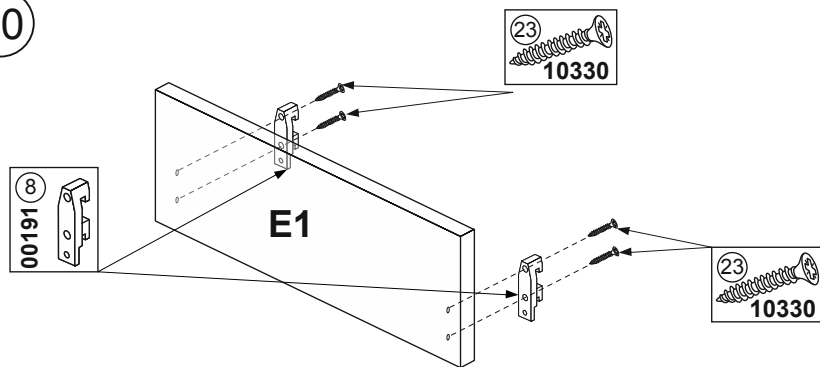

12
9 50 min 3
6
065

MIROMARK
ФАБРИКА МЕБЛІВ

- A1 - 704 x 500 x 16 - x 1
- A2 - 704 x 500 x 16 - x 1
- B1 - 767 x 102 x 16 - x 1
- B2 - 767 x 102 x 16 - x 1
- C - 800 x 500 x 16 - x 1
- D - 354 x 779 x 3 - x 2
- E1 - 176 x 796 x 16 - x 1
- E2 - 266 x 796 x 16 - x 2
- F - 480 x 695 x 16 - x 3
- G1 - 684 x 144 x 16 - x 1
- G2 - 684 x 68 x 16 - x 2
- Z - 766MM - x 1

Корпус 80Н 3шх
Pro Hettich 820mm
32-IZ-178
(M)

10

11

12

	1	2
1	Боковина висувного ящика Atira висота 70мм ЛІВА (00412)	3,000
2	Боковина висувного ящика Atira висота 70мм ПРАВА (00413)	3,000
3	Направляюча Quadro V6 Silent System 470мм Atira ЛІВА (00452)	3,000
4	Направляюча Quadro V6 Silent System 470мм Atira ПРАВА (00453)	3,000
5	З'єднувач задньої стінки 144мм Atira ЛІВИЙ (00635)	2,000
6	З'єднувач задньої стінки 144мм Atira ПРАВИЙ (00636)	2,000
7	Заглушка біла з логотипом Hettich (00647)	6,000
8	З'єднувач передньої панелі під прикручування (00191)	6,000
9	Релінг Поздовжній 470мм Atira ЛІВИЙ (144 + 176) (00544)	2,000
10	Релінг Поздовжній 470мм Atira ПРАВИЙ (144 + 176) (00545)	2,000
11	Переднє кріплення релінга прикручування Atira (90025)	4,000
12	З'єднувач задньої стінки 70мм Atira ЛІВИЙ (00627)	1,000
13	З'єднувач задньої стінки 70мм Atira ПРАВИЙ (00628)	1,000
14	Шуруп 4x16 звичайний (10416)	22,000
15	Кутик до ДВП Пласмасовий (08003)	6,000
16	Шуруп 4,2x19 (задня стінка) (10419)	7,000
17	Конфірмат 6,4*50 (07650)	17,000
18	Шкант 8x30мм буковий (21008) FSC 100% (не менше 70%)	12,000
19	Ніжка регулююча Н100 мм пластикова Кухонна (Чорна) (14023)	4,000
20	Ключик до конфірмата (07001)	1,000
21	Шуруп 4,2x13 (10413)	34,000
22	Шуруп євро 6,0x10,5 мм потай (для Atira/MatrixBox) (10614)	24,000
23	Шуруп універсальний 3,5x30мм (10330)	16,000
24	Шуруп 3,5x15 звичайний (10315)	4,000