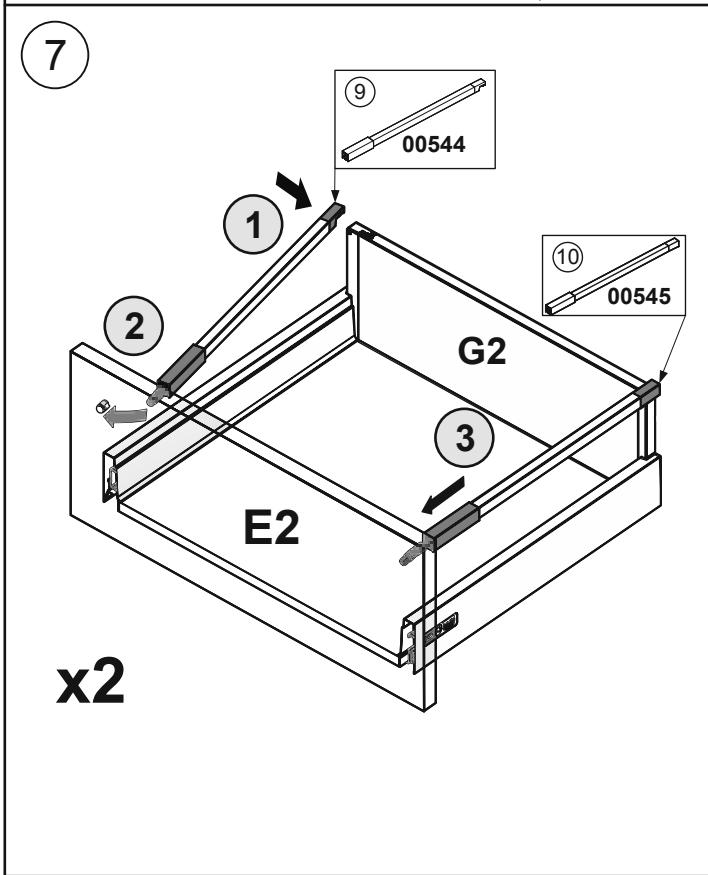

12
9 50 min 3
6
065

MIROMARK
ФАБРИКА МЕБЛІВ

- A1 - 704 x 500 x 16 - x 1
- A2 - 704 x 500 x 16 - x 1
- B1 - 767 x 102 x 16 - x 1
- B2 - 767 x 102 x 16 - x 1
- C - 800 x 500 x 16 - x 1
- D - 354 x 779 x 3 - x 2
- E1 - 176 x 796 x 16 - x 1
- E2 - 266 x 796 x 16 - x 2
- F - 480 x 695 x 16 - x 3
- G1 - 684 x 144 x 16 - x 1
- G2 - 684 x 68 x 16 - x 2
- Z - 766MM - x 1

Корпус 80Н 3шх
Pro Hettich 820mm
32-IZ-178
(M)

10

11

12

	1	2
1	Боковина висувного ящика Atira висота 70мм ЛІВА (00412)	3,000
2	Боковина висувного ящика Atira висота 70мм ПРАВА (00413)	3,000
3	Направляюча Quadro V6 Silent System 470мм Atira ЛІВА (00452)	3,000
4	Направляюча Quadro V6 Silent System 470мм Atira ПРАВА (00453)	3,000
5	З'єднувач задньої стінки 144мм Atira ЛІВИЙ (00635)	2,000
6	З'єднувач задньої стінки 144мм Atira ПРАВИЙ (00636)	2,000
7	Заглушка біла з логотипом Hettich (00647)	6,000
8	З'єднувач передньої панелі під прикручування (00191)	6,000
9	Релінг Поздовжній 470мм Atira ЛІВИЙ (144 + 176) (00544)	2,000
10	Релінг Поздовжній 470мм Atira ПРАВИЙ (144 + 176) (00545)	2,000
11	Переднє кріплення релінга прикручування Atira (90025)	4,000
12	З'єднувач задньої стінки 70мм Atira ЛІВИЙ (00627)	1,000
13	З'єднувач задньої стінки 70мм Atira ПРАВИЙ (00628)	1,000
14	Шуруп 4x16 звичайний (10416)	22,000
15	Кутик до ДВП Пласмасовий (08003)	6,000
16	Шуруп 4,2x19 (задня стінка) (10419)	7,000
17	Конфірмат 6,4*50 (07650)	17,000
18	Шкант 8x30мм буковий (21008) FSC 100% (не менше 70%)	12,000
19	Ніжка регулююча Н100 мм пластикова Кухонна (Чорна) (14023)	4,000
20	Ключик до конфірмата (07001)	1,000
21	Шуруп 4,2x13 (10413)	34,000
22	Шуруп євро 6,0x10,5 мм потай (для Atira/MatrixBox) (10614)	24,000
23	Шуруп універсальний 3,5x30мм (10330)	16,000
24	Шуруп 3,5x15 звичайний (10315)	4,000