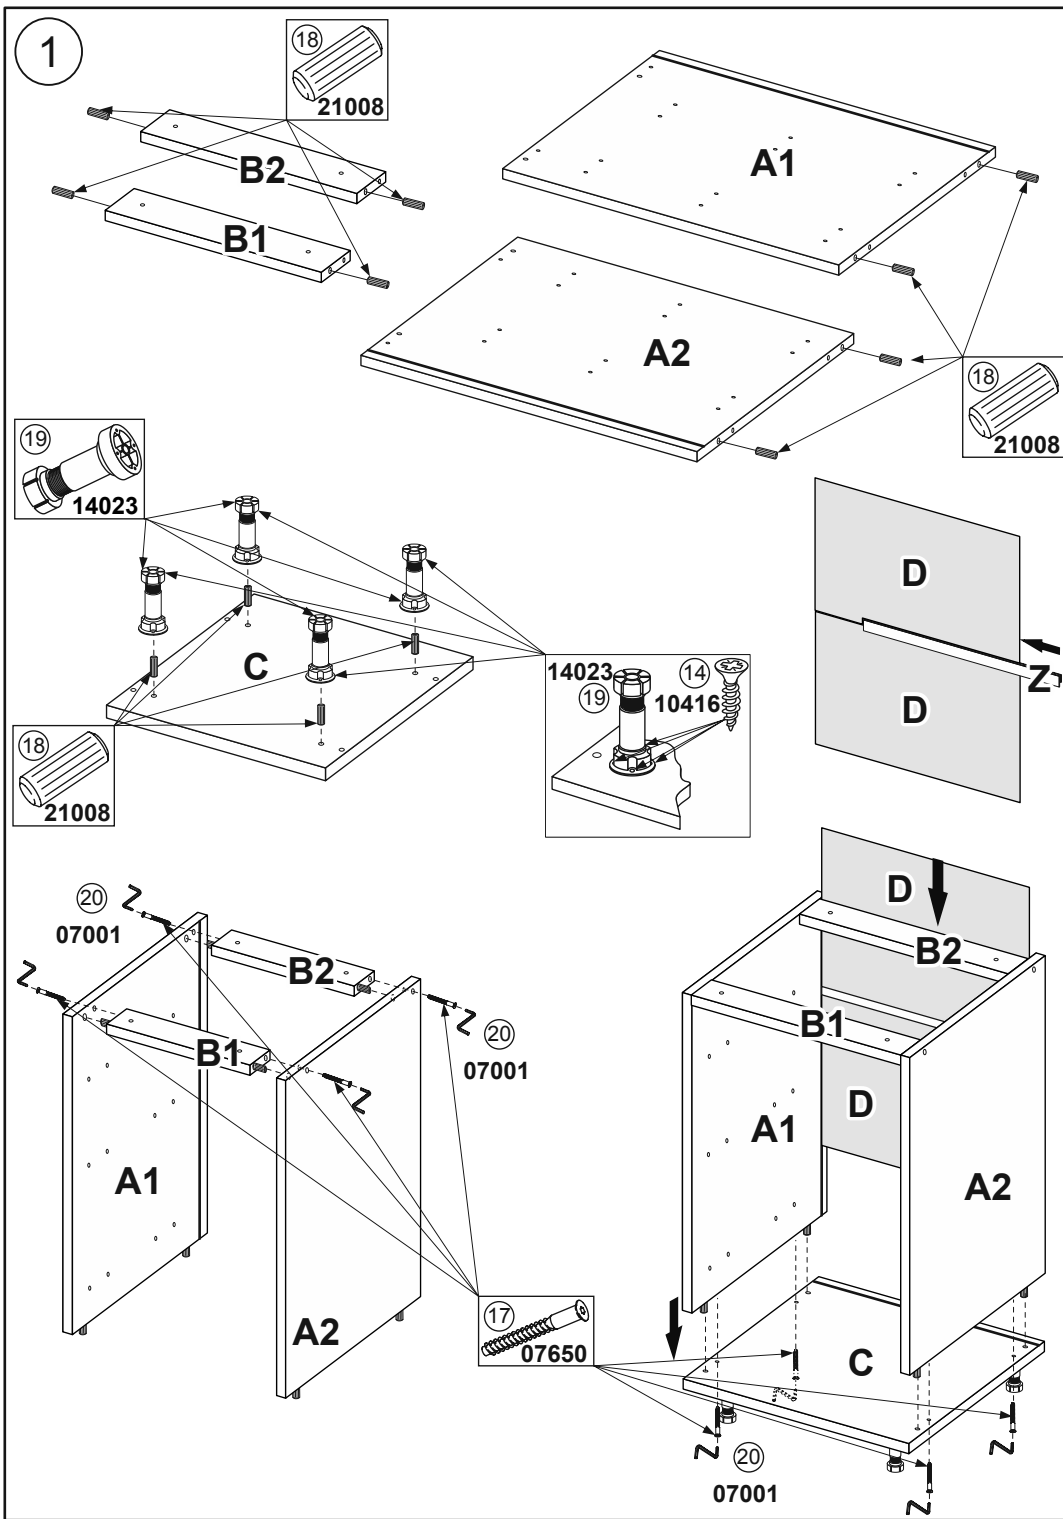

12
9 50 min 3
6
065

MIROMARK
ФАБРИКА МЕБЛІВ

- A1 - 704 x 500 x 16 - x 1
- A2 - 704 x 500 x 16 - x 1
- B1 - 767 x 102 x 16 - x 1
- B2 - 767 x 102 x 16 - x 1
- C - 800 x 500 x 16 - x 1
- D - 354 x 779 x 3 - x 2
- E1 - 176 x 796 x 16 - x 1
- E2 - 266 x 796 x 16 - x 2
- F - 480 x 695 x 16 - x 3
- G1 - 684 x 144 x 16 - x 1
- G2 - 684 x 68 x 16 - x 2
- Z - 766MM - x 1

Корпус 80Н 3шх
Pro Hettich 820mm
32-IZ-178
(M)

10

11

12

	1	2
1	Боковина висувного ящика Atira висота 70мм ЛІВА (00412)	3,000
2	Боковина висувного ящика Atira висота 70мм ПРАВА (00413)	3,000
3	Направляюча Quadro V6 Silent System 470мм Atira ЛІВА (00452)	3,000
4	Направляюча Quadro V6 Silent System 470мм Atira ПРАВА (00453)	3,000
5	З'єднувач задньої стінки 144мм Atira ЛІВИЙ (00635)	2,000
6	З'єднувач задньої стінки 144мм Atira ПРАВИЙ (00636)	2,000
7	Заглушка біла з логотипом Hettich (00647)	6,000
8	З'єднувач передньої панелі під прикручування (00191)	6,000
9	Релінг Поздовжній 470мм Atira ЛІВИЙ (144 + 176) (00544)	2,000
10	Релінг Поздовжній 470мм Atira ПРАВИЙ (144 + 176) (00545)	2,000
11	Переднє кріплення релінга прикручування Atira (90025)	4,000
12	З'єднувач задньої стінки 70мм Atira ЛІВИЙ (00627)	1,000
13	З'єднувач задньої стінки 70мм Atira ПРАВИЙ (00628)	1,000
14	Шуруп 4x16 звичайний (10416)	22,000
15	Кутик до ДВП Пласмасовий (08003)	6,000
16	Шуруп 4,2x19 (задня стінка) (10419)	7,000
17	Конфірмат 6,4*50 (07650)	17,000
18	Шкант 8x30мм буковий (21008) FSC 100% (не менше 70%)	12,000
19	Ніжка регулююча Н100 мм пластикова Кухонна (Чорна) (14023)	4,000
20	Ключик до конфірмата (07001)	1,000
21	Шуруп 4,2x13 (10413)	34,000
22	Шуруп євро 6,0x10,5 мм потай (для Atira/MatrixBox) (10614)	24,000
23	Шуруп універсальний 3,5x30мм (10330)	16,000
24	Шуруп 3,5x15 звичайний (10315)	4,000

± 1,5