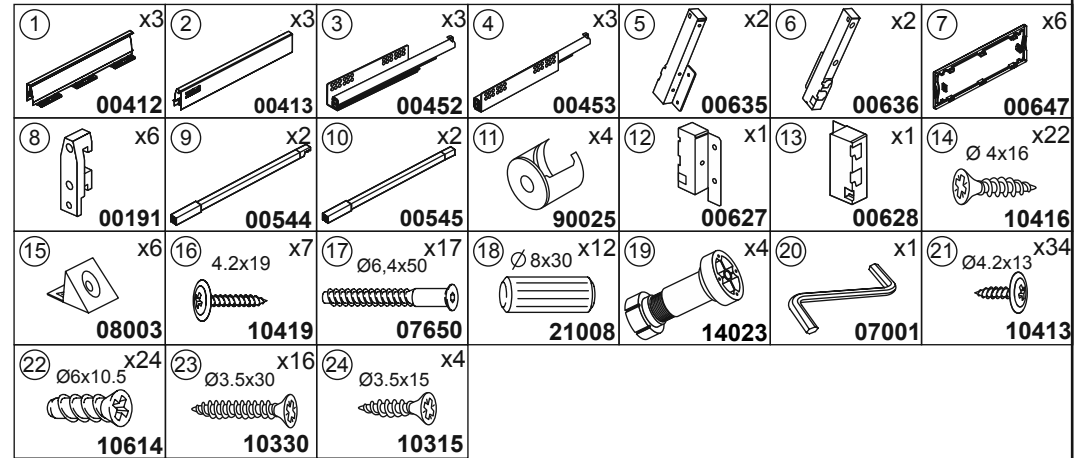

12
9 50 min 3
6
065

MIROMARK
ФАБРИКА МЕБЛІВ

- A1 - 704 x 500 x 16 - x 1
- A2 - 704 x 500 x 16 - x 1
- B1 - 767 x 102 x 16 - x 1
- B2 - 767 x 102 x 16 - x 1
- C - 800 x 500 x 16 - x 1
- D - 354 x 779 x 3 - x 2
- E1 - 176 x 796 x 16 - x 1
- E2 - 266 x 796 x 16 - x 2
- F - 480 x 695 x 16 - x 3
- G1 - 684 x 144 x 16 - x 1
- G2 - 684 x 68 x 16 - x 2
- Z - 766MM - x 1

Корпус 80Н 3шх
Pro Hettich 820mm
32-IZ-178
(M)

10

11

12

	1	2
1	Боковина висувного ящика Atira висота 70мм ЛІВА (00412)	3,000
2	Боковина висувного ящика Atira висота 70мм ПРАВА (00413)	3,000
3	Направляюча Quadro V6 Silent System 470мм Atira ЛІВА (00452)	3,000
4	Направляюча Quadro V6 Silent System 470мм Atira ПРАВА (00453)	3,000
5	З'єднувач задньої стінки 144мм Atira ЛІВИЙ (00635)	2,000
6	З'єднувач задньої стінки 144мм Atira ПРАВИЙ (00636)	2,000
7	Заглушка біла з логотипом Hettich (00647)	6,000
8	З'єднувач передньої панелі під прикручування (00191)	6,000
9	Релінг Поздовжній 470мм Atira ЛІВИЙ (144 + 176) (00544)	2,000
10	Релінг Поздовжній 470мм Atira ПРАВИЙ (144 + 176) (00545)	2,000
11	Переднє кріплення релінга прикручування Atira (90025)	4,000
12	З'єднувач задньої стінки 70мм Atira ЛІВИЙ (00627)	1,000
13	З'єднувач задньої стінки 70мм Atira ПРАВИЙ (00628)	1,000
14	Шуруп 4x16 звичайний (10416)	22,000
15	Кутик до ДВП Пласмасовий (08003)	6,000
16	Шуруп 4,2x19 (задня стінка) (10419)	7,000
17	Конфірмат 6,4*50 (07650)	17,000
18	Шкант 8x30мм буковий (21008) FSC 100% (не менше 70%)	12,000
19	Ніжка регулююча Н100 мм пластикова Кухонна (Чорна) (14023)	4,000
20	Ключик до конфірмата (07001)	1,000
21	Шуруп 4,2x13 (10413)	34,000
22	Шуруп євро 6,0x10,5 мм потай (для Atira/MatrixBox) (10614)	24,000
23	Шуруп універсальний 3,5x30мм (10330)	16,000
24	Шуруп 3,5x15 звичайний (10315)	4,000