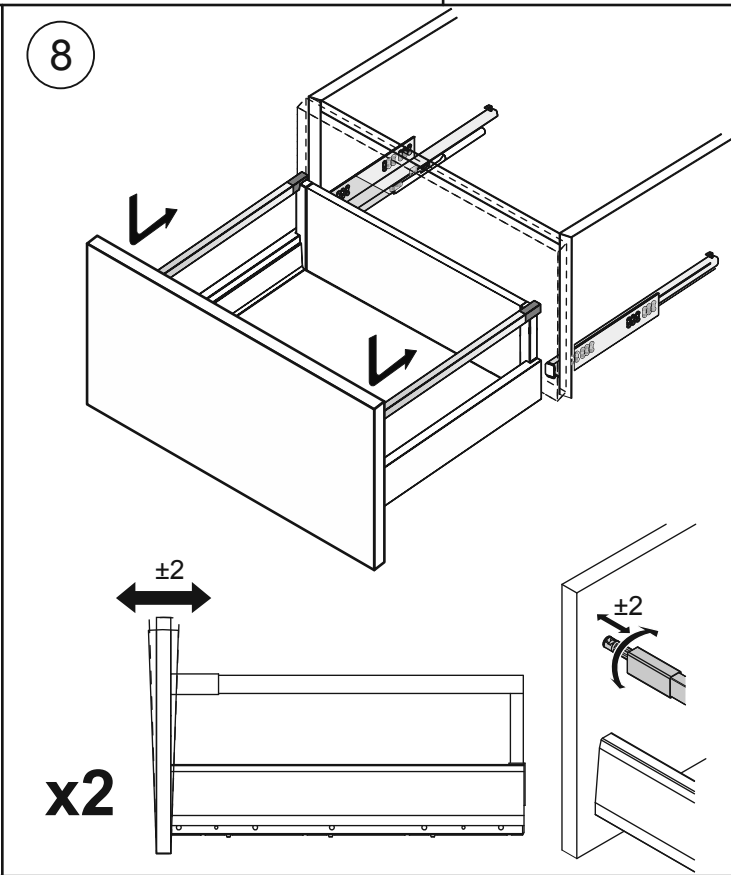

12
9 50 min 3
6
065

MIROMARK
ФАБРИКА МЕБЛІВ

- A1 - 704 x 500 x 16 - x 1
- A2 - 704 x 500 x 16 - x 1
- B1 - 767 x 102 x 16 - x 1
- B2 - 767 x 102 x 16 - x 1
- C - 800 x 500 x 16 - x 1
- D - 354 x 779 x 3 - x 2
- E1 - 176 x 796 x 16 - x 1
- E2 - 266 x 796 x 16 - x 2
- F - 480 x 695 x 16 - x 3
- G1 - 684 x 144 x 16 - x 1
- G2 - 684 x 68 x 16 - x 2
- Z - 766MM - x 1

Корпус 80Н 3шх
Pro Hettich 820mm
32-IZ-178
(M)

10

11

12

	1	2
1	Боковина висувного ящика Atira висота 70мм ЛІВА (00412)	3,000
2	Боковина висувного ящика Atira висота 70мм ПРАВА (00413)	3,000
3	Направляюча Quadro V6 Silent System 470мм Atira ЛІВА (00452)	3,000
4	Направляюча Quadro V6 Silent System 470мм Atira ПРАВА (00453)	3,000
5	З'єднувач задньої стінки 144мм Atira ЛІВИЙ (00635)	2,000
6	З'єднувач задньої стінки 144мм Atira ПРАВИЙ (00636)	2,000
7	Заглушка біла з логотипом Hettich (00647)	6,000
8	З'єднувач передньої панелі під прикручування (00191)	6,000
9	Релінг Поздовжній 470мм Atira ЛІВИЙ (144 + 176) (00544)	2,000
10	Релінг Поздовжній 470мм Atira ПРАВИЙ (144 + 176) (00545)	2,000
11	Переднє кріплення релінга прикручування Atira (90025)	4,000
12	З'єднувач задньої стінки 70мм Atira ЛІВИЙ (00627)	1,000
13	З'єднувач задньої стінки 70мм Atira ПРАВИЙ (00628)	1,000
14	Шуруп 4x16 звичайний (10416)	22,000
15	Кутик до ДВП Пласмасовий (08003)	6,000
16	Шуруп 4,2x19 (задня стінка) (10419)	7,000
17	Конфірмат 6,4*50 (07650)	17,000
18	Шкант 8x30мм буковий (21008) FSC 100% (не менше 70%)	12,000
19	Ніжка регулююча Н100 мм пластикова Кухонна (Чорна) (14023)	4,000
20	Ключик до конфірмата (07001)	1,000
21	Шуруп 4,2x13 (10413)	34,000
22	Шуруп євро 6,0x10,5 мм потай (для Atira/MatrixBox) (10614)	24,000
23	Шуруп універсальний 3,5x30мм (10330)	16,000
24	Шуруп 3,5x15 звичайний (10315)	4,000