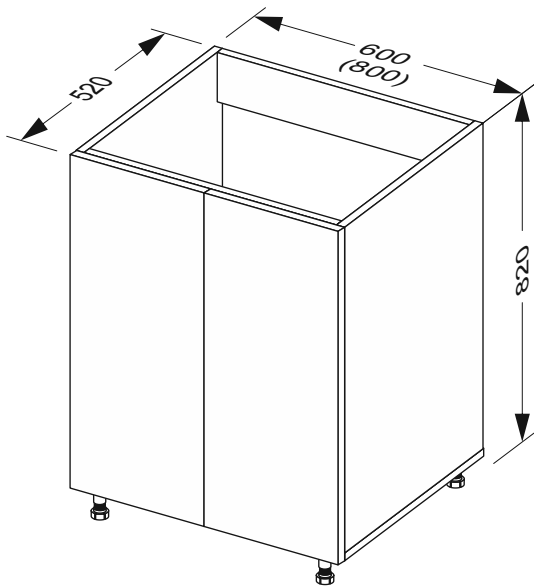

MIROMARK
ФАБРИКА МЕБЛІВ

- 60H**
- A1 - 704 x 500 x 16 - x 1
 - A2 - 704 x 500 x 16 - x 1
 - B1 - 567 x 80 x 16 - x 1
 - B2 - 567 x 102 x 16 - x 1
 - C - 600 x 500 x 16 - x 1
 - D - 150 x 150 x 3 - x 2
 - E - 715 x 296 x 16 - x 2

- 80H**
- A1 - 704 x 500 x 16 - x 1
 - A2 - 704 x 500 x 16 - x 1
 - B1 - 767 x 80 x 16 - x 1
 - B2 - 767 x 102 x 16 - x 1
 - C - 700 x 500 x 16 - x 1
 - D - 150 x 150 x 3 - x 2
 - E - 715 x 396 x 16 - x 2

60H_80H 2дв
Мийка 820мм
32-IZ-154
(M)