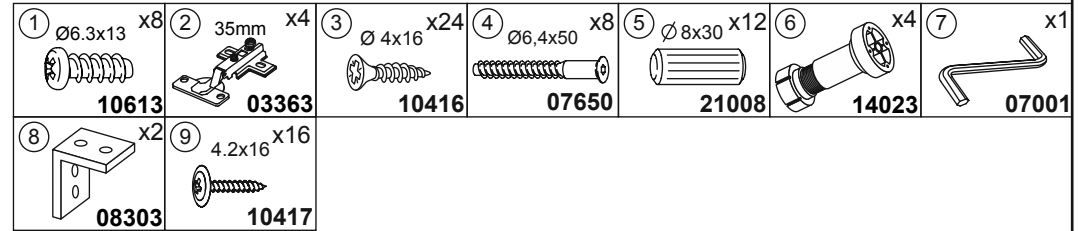

MIROMARK
ФАБРИКА МЕБЛІВ

- 60H**
- A1 - 704 x 500 x 16 - x 1
 - A2 - 704 x 500 x 16 - x 1
 - B1 - 567 x 80 x 16 - x 1
 - B2 - 567 x 102 x 16 - x 1
 - C - 600 x 500 x 16 - x 1
 - D - 150 x 150 x 3 - x 2
 - E - 715 x 296 x 16 - x 2

- 80H**
- A1 - 704 x 500 x 16 - x 1
 - A2 - 704 x 500 x 16 - x 1
 - B1 - 767 x 80 x 16 - x 1
 - B2 - 767 x 102 x 16 - x 1
 - C - 700 x 500 x 16 - x 1
 - D - 150 x 150 x 3 - x 2
 - E - 715 x 396 x 16 - x 2

60H_80H 2дв
Мийка 820мм
32-IZ-154
(M)