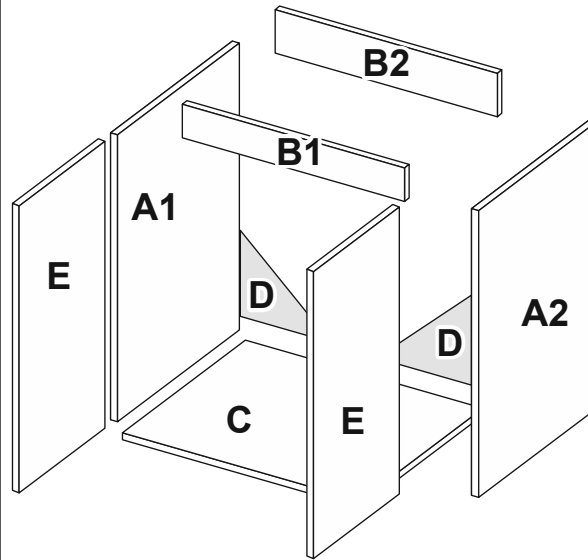

MIROMARK
ФАБРИКА МЕБЛІВ

- 60H**
- A1 - 704 x 500 x 16 - x 1
 - A2 - 704 x 500 x 16 - x 1
 - B1 - 567 x 80 x 16 - x 1
 - B2 - 567 x 102 x 16 - x 1
 - C - 600 x 500 x 16 - x 1
 - D - 150 x 150 x 3 - x 2
 - E - 715 x 296 x 16 - x 2

- 80H**
- A1 - 704 x 500 x 16 - x 1
 - A2 - 704 x 500 x 16 - x 1
 - B1 - 767 x 80 x 16 - x 1
 - B2 - 767 x 102 x 16 - x 1
 - C - 700 x 500 x 16 - x 1
 - D - 150 x 150 x 3 - x 2
 - E - 715 x 396 x 16 - x 2

60H_80H 2дв
Мийка 820мм
32-IZ-154
(M)