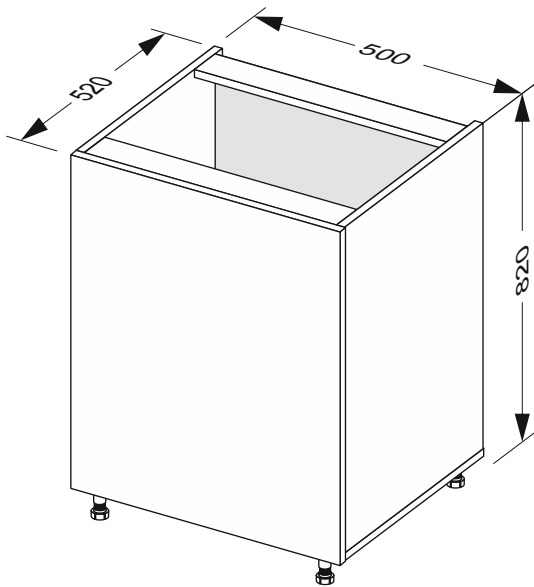

**MIROMARK**  
ФАБРИКА МЕБЛІВ

**50H**

A1	-	704	x	500	x	16	-	x	1
A2	-	704	x	500	x	16	-	x	1
B1	-	467	x	102	x	16	-	x	1
B2	-	467	x	102	x	16	-	x	1
C	-	500	x	500	x	16	-	x	1
D	-	709	x	479	x	3	-	x	1
E	-	715	x	496	x	18	-	x	1
F	-	467	x	476	x	16	-	x	1

50H 1дв  
820мм  
32-ІЗ-151  
(М)

① Ø6.3x13 x4 10613	② 35mm x2 03363	③ Ø 4x16 x26 10416	④ x6 08003	⑤ 4.2x19 x5 10419	⑥ Ø6.4x50 x8 07650	⑦ Ø 8x30 x12 21008
⑧ x4 21105	⑨ x4 14023	⑩ x4 16006	⑪ x1 07001	⑫ Ø3.5x30 x4 10330		