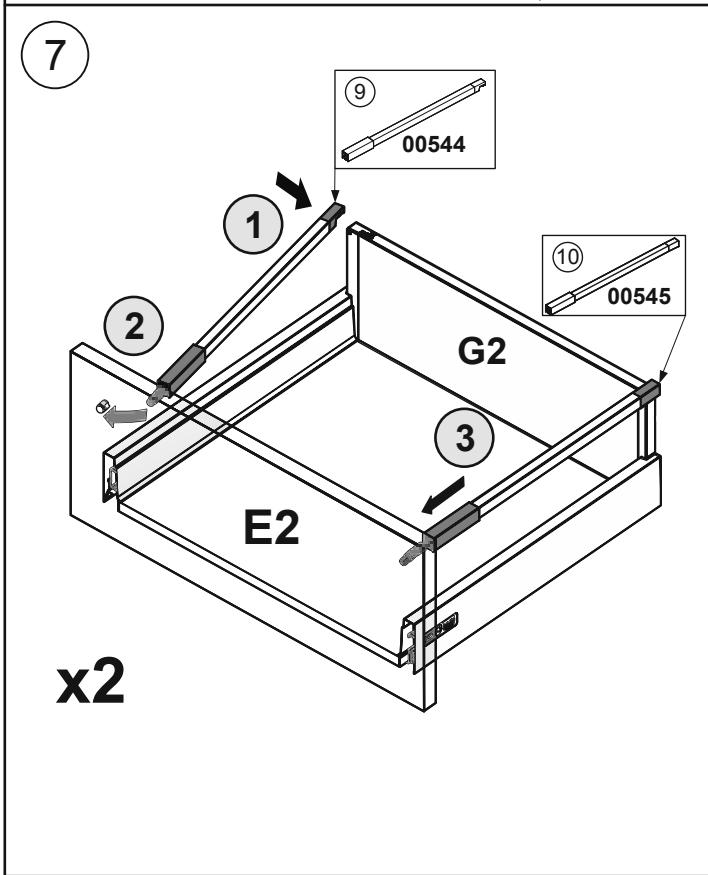

MIROMARK
ФАБРИКА МЕБЛІВ

Корпус 40Н 3шх
Pro Hettich 820мм
32-ІЗ-142
(М)

- A1 - 704 x 500 x 16 - x 1
- A2 - 704 x 500 x 16 - x 1
- B1 - 367 x 102 x 16 - x 1
- B2 - 367 x 102 x 16 - x 1
- C - 400 x 500 x 16 - x 1
- D - 709 x 379 x 3 - x 1
- E1 - 176 x 596 x 16 - x 1
- E2 - 266 x 596 x 16 - x 2
- F - 480 x 295 x 16 - x 3
- G1 - 284 x 68 x 16 - x 1
- G2 - 284 x 144 x 16 - x 2

① x3 00412	② x3 00413	③ x3 00452	④ x3 00453	⑤ x2 00635	⑥ x2 00636	⑦ x6 00647
⑧ x6 00191	⑨ x2 00544	⑩ x2 00545	⑪ x4 90025	⑫ x1 00627	⑬ x1 00628	⑭ x21 Ø 4x16 10416
⑮ x5 08003	⑯ 4.2x19 x4 10419	⑰ Ø6.4x50 x14 07650	⑱ Ø8x30 x12 21008	⑳ x4 14023	㉑ x1 07001	㉒ x34 Ø4.2x13 10413
㉓ x24 Ø6x10.5 10614	㉔ x16 Ø3.5x30 10330	㉕ x4 Ø3.5x15 10315				