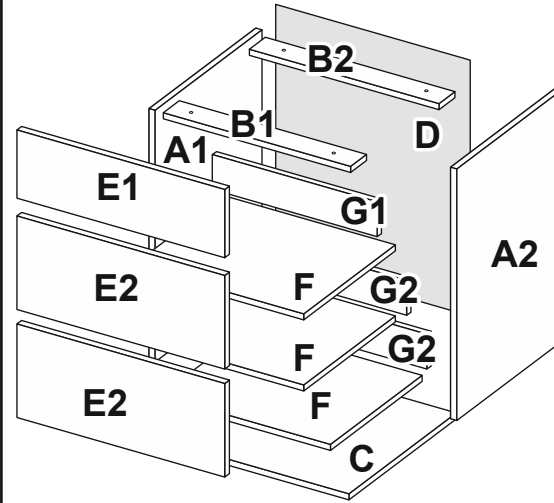

MIROMARK
ФАБРИКА МЕБЛІВ

Корпус 40Н 3шх
Pro Hettich 820мм
32-ІЗ-142
(М)

- A1 - 704 x 500 x 16 - x 1
- A2 - 704 x 500 x 16 - x 1
- B1 - 367 x 102 x 16 - x 1
- B2 - 367 x 102 x 16 - x 1
- C - 400 x 500 x 16 - x 1
- D - 709 x 379 x 3 - x 1
- E1 - 176 x 596 x 16 - x 1
- E2 - 266 x 596 x 16 - x 2
- F - 480 x 295 x 16 - x 3
- G1 - 284 x 68 x 16 - x 1
- G2 - 284 x 144 x 16 - x 2

① x3 00412	② x3 00413	③ x3 00452	④ x3 00453	⑤ x2 00635	⑥ x2 00636	⑦ x6 00647
⑧ x6 00191	⑨ x2 00544	⑩ x2 00545	⑪ x4 90025	⑫ x1 00627	⑬ x1 00628	⑭ x21 Ø 4x16 10416
⑮ x5 08003	⑯ 4.2x19 x4 10419	⑰ Ø6.4x50 x14 07650	⑱ Ø8x30 x12 21008	⑳ x4 14023	㉑ x1 07001	㉒ x34 Ø4.2x13 10413
㉓ x24 Ø6x10.5 10614	㉔ x16 Ø3.5x30 10330	㉕ x4 Ø3.5x15 10315				