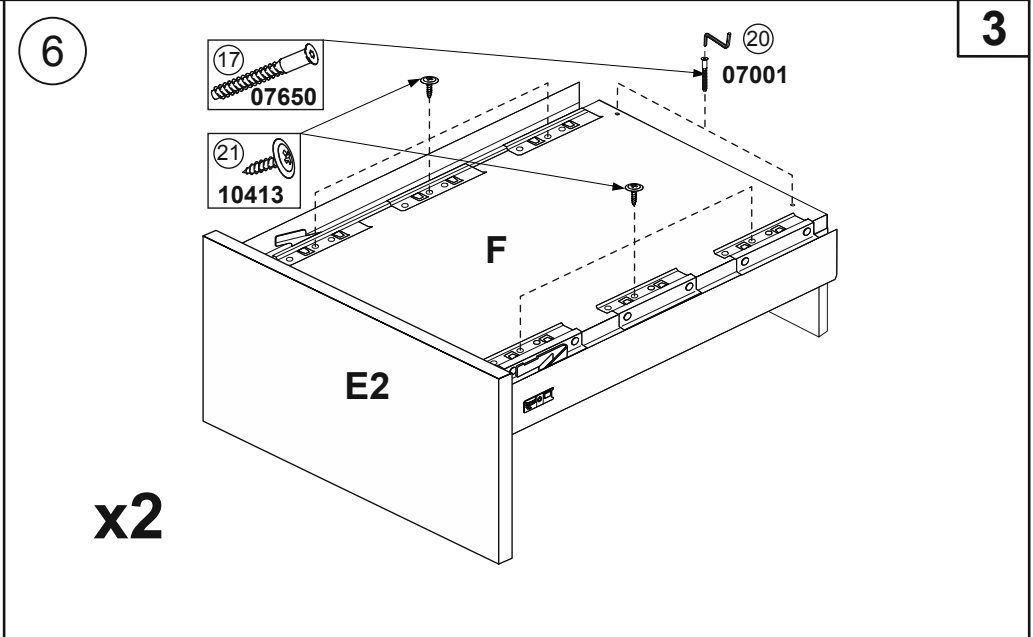

MIROMARK
ФАБРИКА МЕБЛІВ

Корпус 40Н 3шх
Pro Hettich 820мм
32-ІЗ-142
(М)

- A1 - 704 x 500 x 16 - x 1
- A2 - 704 x 500 x 16 - x 1
- B1 - 367 x 102 x 16 - x 1
- B2 - 367 x 102 x 16 - x 1
- C - 400 x 500 x 16 - x 1
- D - 709 x 379 x 3 - x 1
- E1 - 176 x 596 x 16 - x 1
- E2 - 266 x 596 x 16 - x 2
- F - 480 x 295 x 16 - x 3
- G1 - 284 x 68 x 16 - x 1
- G2 - 284 x 144 x 16 - x 2

① x3 00412	② x3 00413	③ x3 00452	④ x3 00453	⑤ x2 00635	⑥ x2 00636	⑦ x6 00647
⑧ x6 00191	⑨ x2 00544	⑩ x2 00545	⑪ x4 90025	⑫ x1 00627	⑬ x1 00628	⑭ x21 Ø 4x16 10416
⑮ x5 08003	⑯ 4.2x19 x4 10419	⑰ Ø6.4x50 x14 07650	⑱ Ø8x30 x12 21008	⑳ x4 14023	㉑ x1 07001	㉒ x34 Ø4.2x13 10413
㉓ x24 Ø6x10.5 10614	㉔ x16 Ø3.5x30 10330	㉕ x4 Ø3.5x15 10315				