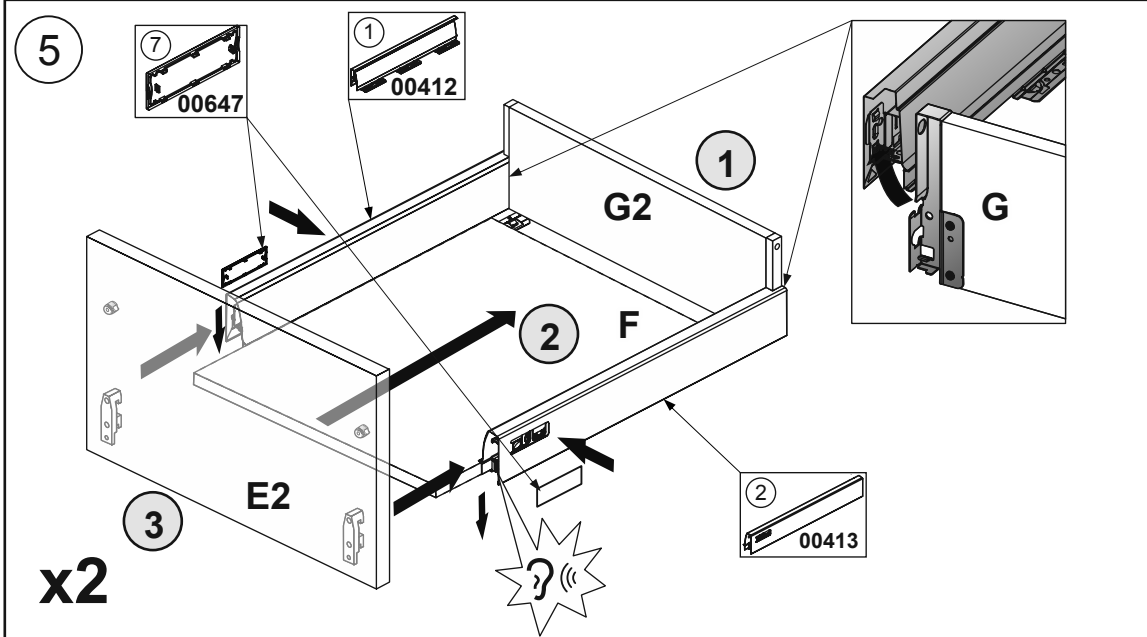

MIROMARK
ФАБРИКА МЕБЛІВ

Корпус 40Н 3шх
Pro Hettich 820мм
32-ІЗ-142
(М)

- A1 - 704 x 500 x 16 - x 1
- A2 - 704 x 500 x 16 - x 1
- B1 - 367 x 102 x 16 - x 1
- B2 - 367 x 102 x 16 - x 1
- C - 400 x 500 x 16 - x 1
- D - 709 x 379 x 3 - x 1
- E1 - 176 x 596 x 16 - x 1
- E2 - 266 x 596 x 16 - x 2
- F - 480 x 295 x 16 - x 3
- G1 - 284 x 68 x 16 - x 1
- G2 - 284 x 144 x 16 - x 2

① x3 00412	② x3 00413	③ x3 00452	④ x3 00453	⑤ x2 00635	⑥ x2 00636	⑦ x6 00647
⑧ x6 00191	⑨ x2 00544	⑩ x2 00545	⑪ x4 90025	⑫ x1 00627	⑬ x1 00628	⑭ x21 Ø 4x16 10416
⑮ x5 08003	⑯ 4.2x19 x4 10419	⑰ Ø6.4x50 x14 07650	⑱ Ø8x30 x12 21008	⑳ x4 14023	㉑ x1 07001	㉒ x34 Ø4.2x13 10413
㉓ x24 Ø6x10.5 10614	㉔ x16 Ø3.5x30 10330	㉕ x4 Ø3.5x15 10315				