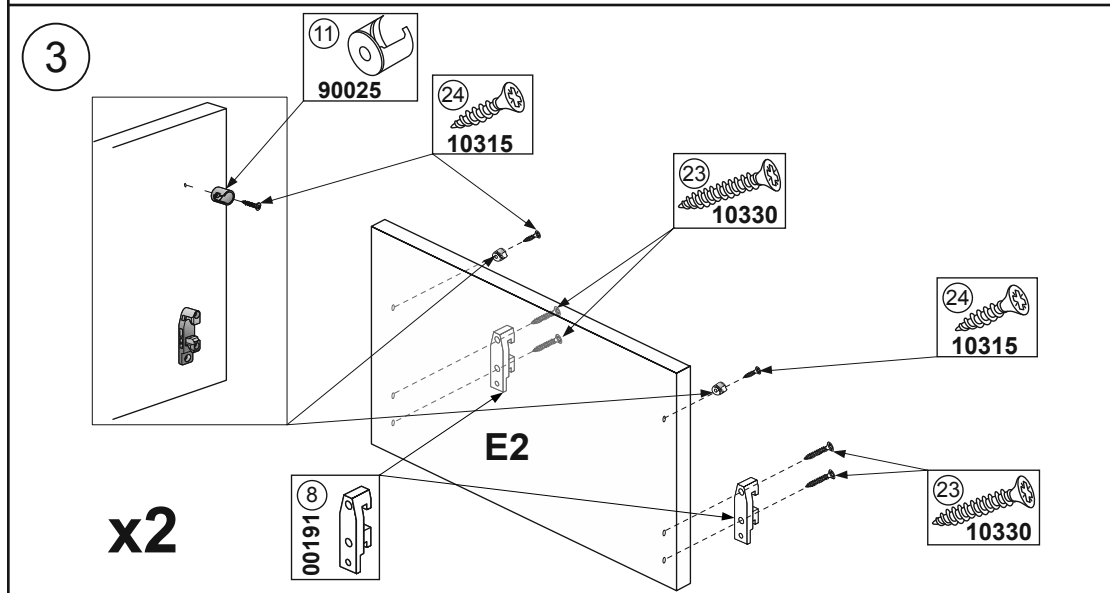

MIROMARK
ФАБРИКА МЕБЛІВ

Корпус 40Н 3шх
Pro Hettich 820мм
32-ІЗ-142
(М)

- A1 - 704 x 500 x 16 - x 1
- A2 - 704 x 500 x 16 - x 1
- B1 - 367 x 102 x 16 - x 1
- B2 - 367 x 102 x 16 - x 1
- C - 400 x 500 x 16 - x 1
- D - 709 x 379 x 3 - x 1
- E1 - 176 x 596 x 16 - x 1
- E2 - 266 x 596 x 16 - x 2
- F - 480 x 295 x 16 - x 3
- G1 - 284 x 68 x 16 - x 1
- G2 - 284 x 144 x 16 - x 2

① x3 00412	② x3 00413	③ x3 00452	④ x3 00453	⑤ x2 00635	⑥ x2 00636	⑦ x6 00647
⑧ x6 00191	⑨ x2 00544	⑩ x2 00545	⑪ x4 90025	⑫ x1 00627	⑬ x1 00628	⑭ x21 Ø 4x16 10416
⑮ x5 08003	⑯ 4.2x19 x4 10419	⑰ Ø6.4x50 x14 07650	⑱ Ø8x30 x12 21008	⑳ x4 14023	㉑ x1 07001	㉒ x34 Ø4.2x13 10413
㉓ x24 Ø6x10.5 10614	㉔ x16 Ø3.5x30 10330	㉕ x4 Ø3.5x15 10315				