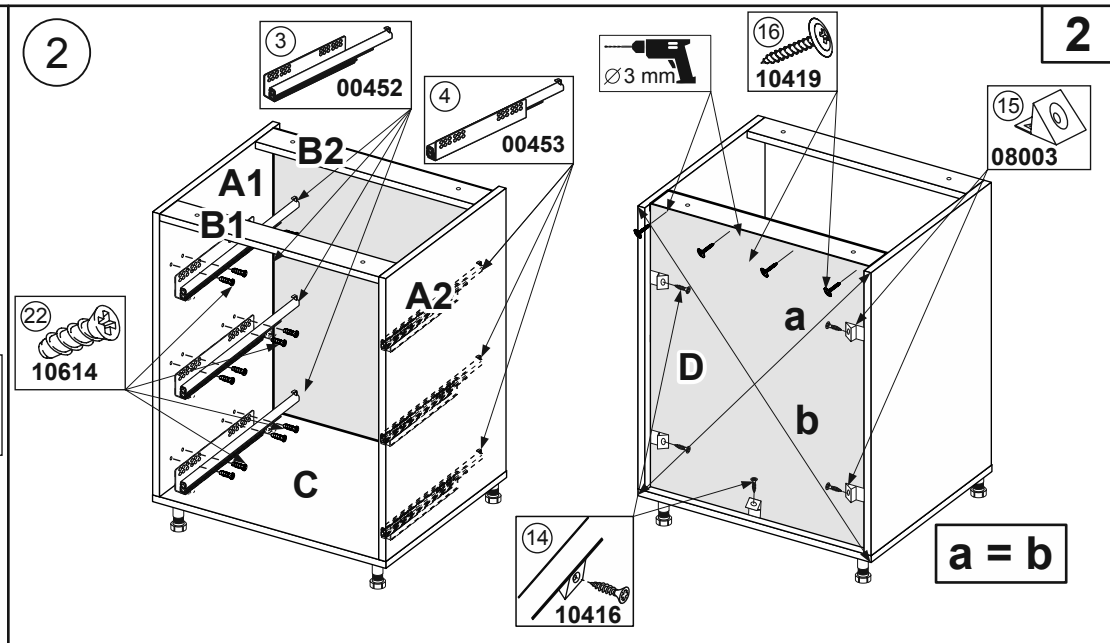

MIROMARK
ФАБРИКА МЕБЛІВ

Корпус 40Н 3шх
Pro Hettich 820мм
32-ІЗ-142
(М)

- A1 - 704 x 500 x 16 - x 1
- A2 - 704 x 500 x 16 - x 1
- B1 - 367 x 102 x 16 - x 1
- B2 - 367 x 102 x 16 - x 1
- C - 400 x 500 x 16 - x 1
- D - 709 x 379 x 3 - x 1
- E1 - 176 x 596 x 16 - x 1
- E2 - 266 x 596 x 16 - x 2
- F - 480 x 295 x 16 - x 3
- G1 - 284 x 68 x 16 - x 1
- G2 - 284 x 144 x 16 - x 2

① x3 00412	② x3 00413	③ x3 00452	④ x3 00453	⑤ x2 00635	⑥ x2 00636	⑦ x6 00647
⑧ x6 00191	⑨ x2 00544	⑩ x2 00545	⑪ x4 90025	⑫ x1 00627	⑬ x1 00628	⑭ x21 Ø 4x16 10416
⑮ x5 08003	⑯ 4.2x19 x4 10419	⑰ Ø6.4x50 x14 07650	⑱ Ø8x30 x12 21008	⑳ x4 14023	㉑ x1 07001	㉒ x34 Ø4.2x13 10413
㉓ x24 Ø6x10.5 10614	㉔ x16 Ø3.5x30 10330	㉕ x4 Ø3.5x15 10315				