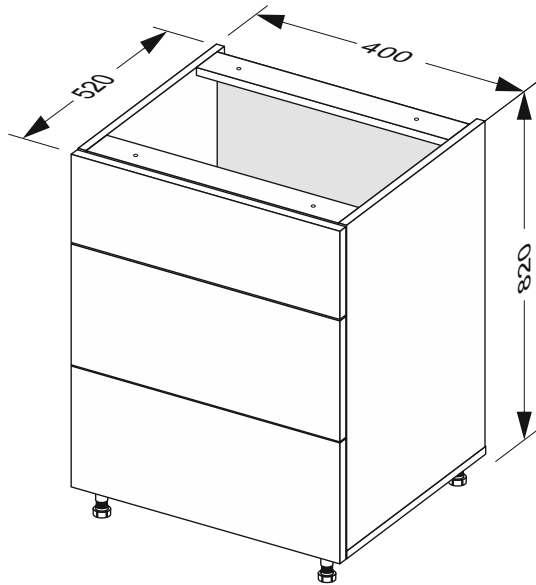

MIROMARK
ФАБРИКА МЕБЛІВ

Корпус 40Н 3шх
Pro Hettich 820мм
32-ІЗ-142
(М)

- A1 - 704 x 500 x 16 - x 1
- A2 - 704 x 500 x 16 - x 1
- B1 - 367 x 102 x 16 - x 1
- B2 - 367 x 102 x 16 - x 1
- C - 400 x 500 x 16 - x 1
- D - 709 x 379 x 3 - x 1
- E1 - 176 x 596 x 16 - x 1
- E2 - 266 x 596 x 16 - x 2
- F - 480 x 295 x 16 - x 3
- G1 - 284 x 68 x 16 - x 1
- G2 - 284 x 144 x 16 - x 2

① x3 00412	② x3 00413	③ x3 00452	④ x3 00453	⑤ x2 00635	⑥ x2 00636	⑦ x6 00647
⑧ x6 00191	⑨ x2 00544	⑩ x2 00545	⑪ x4 90025	⑫ x1 00627	⑬ x1 00628	⑭ x21 Ø 4x16 10416
⑮ x5 08003	⑯ 4.2x19 x4 10419	⑰ Ø6.4x50 x14 07650	⑱ Ø8x30 x12 21008	⑳ x4 14023	㉑ x1 07001	㉒ x34 Ø4.2x13 10413
㉓ x24 Ø6x10.5 10614	㉔ x16 Ø3.5x30 10330	㉕ x4 Ø3.5x15 10315				