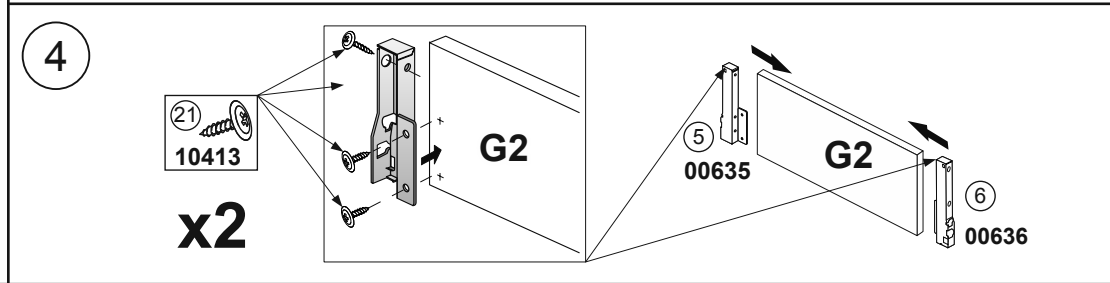

MIROMARK
ФАБРИКА МЕБЛІВ

Корпус 40Н 3шх
Pro Hettich 820мм
32-ІЗ-142
(М)

- A1 - 704 x 500 x 16 - x 1
- A2 - 704 x 500 x 16 - x 1
- B1 - 367 x 102 x 16 - x 1
- B2 - 367 x 102 x 16 - x 1
- C - 400 x 500 x 16 - x 1
- D - 709 x 379 x 3 - x 1
- E1 - 176 x 596 x 16 - x 1
- E2 - 266 x 596 x 16 - x 2
- F - 480 x 295 x 16 - x 3
- G1 - 284 x 68 x 16 - x 1
- G2 - 284 x 144 x 16 - x 2

① x3 00412	② x3 00413	③ x3 00452	④ x3 00453	⑤ x2 00635	⑥ x2 00636	⑦ x6 00647
⑧ x6 00191	⑨ x2 00544	⑩ x2 00545	⑪ x4 90025	⑫ x1 00627	⑬ x1 00628	⑭ x21 Ø 4x16 10416
⑮ x5 08003	⑯ 4.2x19 x4 10419	⑰ Ø6.4x50 x14 07650	⑱ Ø8x30 x12 21008	⑳ x4 14023	㉑ x1 07001	㉒ x34 Ø4.2x13 10413
㉓ x24 Ø6x10.5 10614	㉔ x16 Ø3.5x30 10330	㉕ x4 Ø3.5x15 10315				