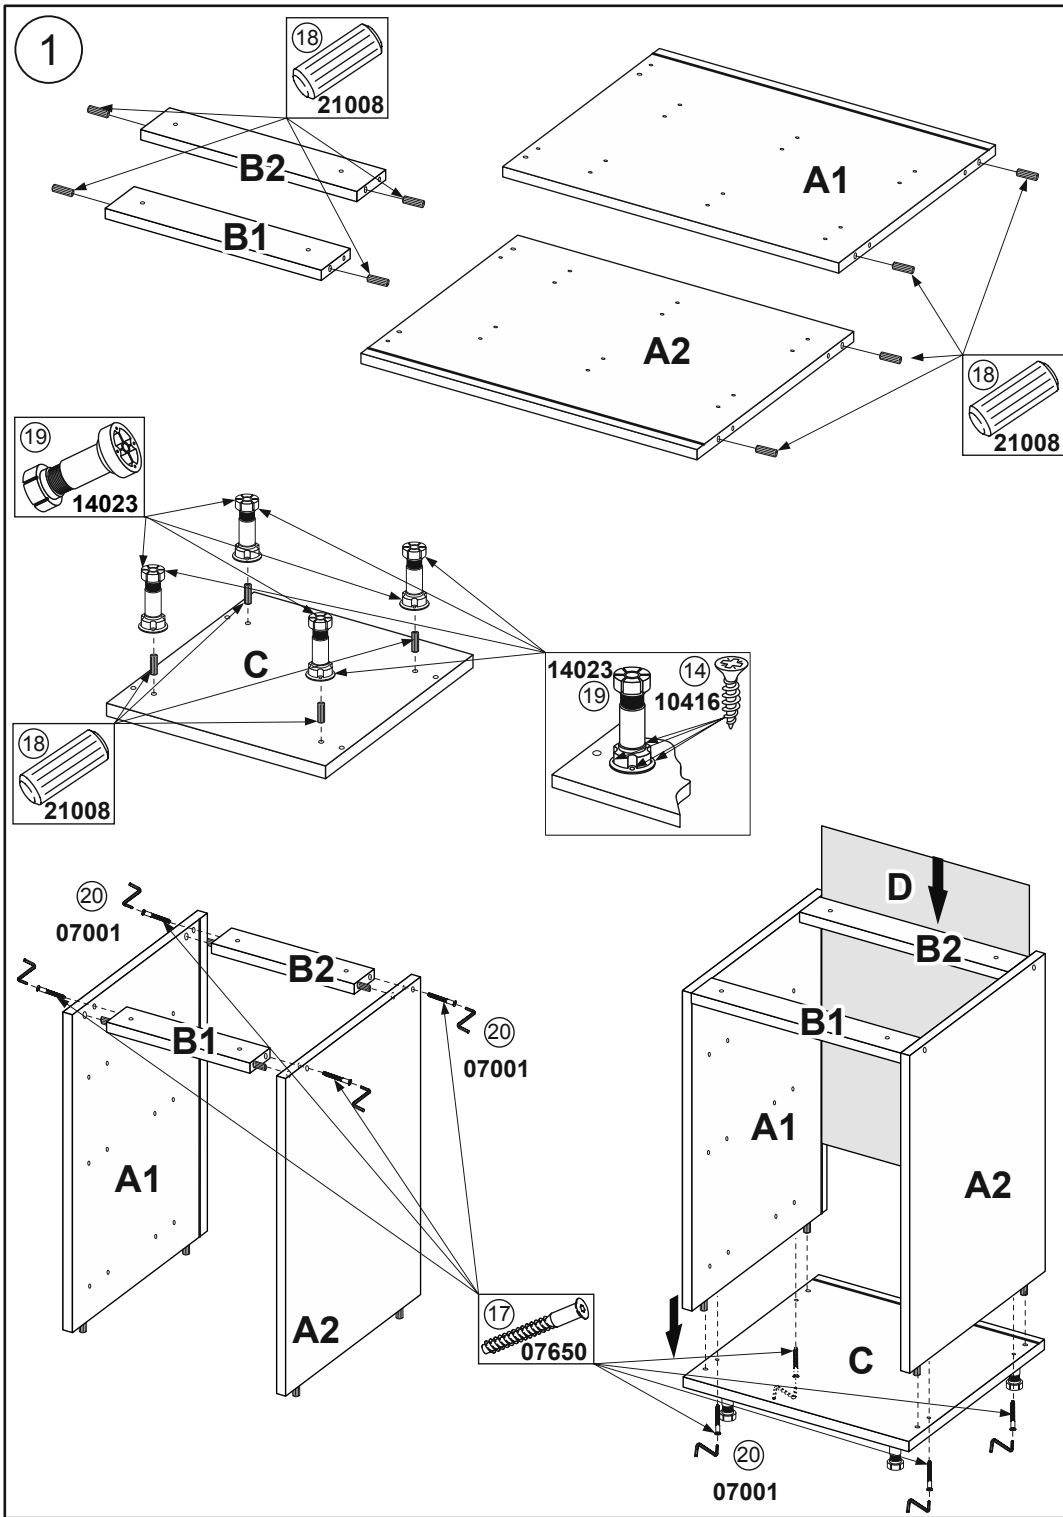

MIROMARK
ФАБРИКА МЕБЛІВ

Корпус 40Н 3шх
Pro Hettich 820мм
32-ІЗ-142
(М)

- A1 - 704 x 500 x 16 - x 1
- A2 - 704 x 500 x 16 - x 1
- B1 - 367 x 102 x 16 - x 1
- B2 - 367 x 102 x 16 - x 1
- C - 400 x 500 x 16 - x 1
- D - 709 x 379 x 3 - x 1
- E1 - 176 x 596 x 16 - x 1
- E2 - 266 x 596 x 16 - x 2
- F - 480 x 295 x 16 - x 3
- G1 - 284 x 68 x 16 - x 1
- G2 - 284 x 144 x 16 - x 2

① x3 00412	② x3 00413	③ x3 00452	④ x3 00453	⑤ x2 00635	⑥ x2 00636	⑦ x6 00647
⑧ x6 00191	⑨ x2 00544	⑩ x2 00545	⑪ x4 90025	⑫ x1 00627	⑬ x1 00628	⑭ x21 Ø 4x16 10416
⑮ x5 08003	⑯ 4.2x19 x4 10419	⑰ Ø6.4x50 x14 07650	⑱ Ø8x30 x12 21008	⑳ x4 14023	㉑ x1 07001	㉒ x34 Ø4.2x13 10413
㉓ x24 Ø6x10.5 10614	㉔ x16 Ø3.5x30 10330	㉕ x4 Ø3.5x15 10315				

10

13

11

14

12

15