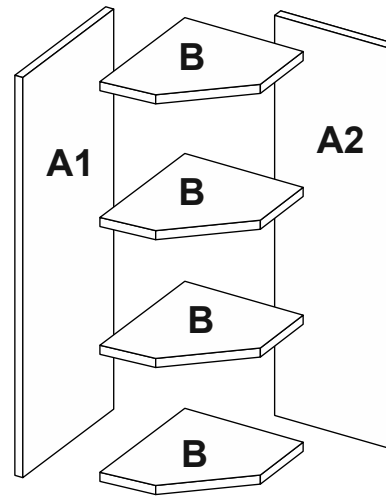

MIROMARK
ФАБРИКА МЕБЛІВ

- A1 - 720 x 330 x 16 - x 1
- A2 - 720 x 284 x 16 - x 1
- B - 313 x 283 x 16 - x 4

① Ø8x30 x18 21008	② Ø6,4x50 07650	③ x1 07001	④ x3 00545
----------------------	--------------------	---------------	---------------

30В Закінчення
Кутове 720мм
31-ІЗ-267
(М)

1

2

2