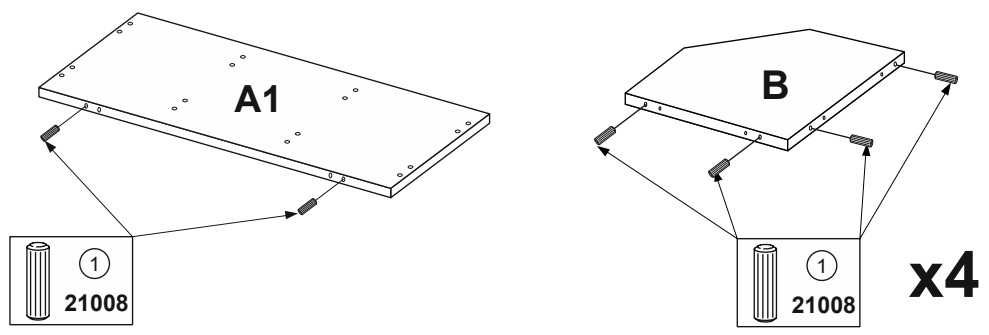

MIROMARK
ФАБРИКА МЕБЛІВ

- A1 - 720 x 330 x 16 - x 1
- A2 - 720 x 284 x 16 - x 1
- B - 313 x 283 x 16 - x 4

① Ø8x30 x18 21008	② Ø6,4x50 07650	③ x1 07001	④ x3 00545
----------------------	--------------------	---------------	---------------

30В Закінчення
Кутове 720мм
31-ІЗ-267
(М)

1

2

2