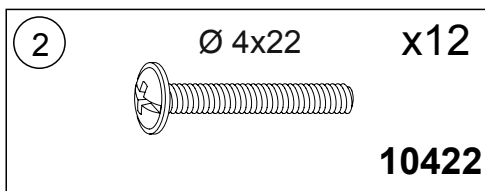

BL-63-WB/VN/BL

MIROMARK
ФАБРИКА МЕБЛІВ

16-IZ-65
(M)

- A - 704 x 478 x 16 - x 1
- B - 704 x 478 x 16 - x 1
- C - 1302 x 501 x 18 - x 1
- D - 357 x 1268 x 3 - x 2
- E - 1302 x 501 x 18 - x 1
- F - 1250 x 230 x 18 - x 3
- G - 400 x 130 x 16 - x 3
- H - 400 x 130 x 16 - x 3
- I - 1198 x 130 x 16 - x 3
- J - 1210 x 396 x 3 - x 3
- Z - 1254MM - x 1