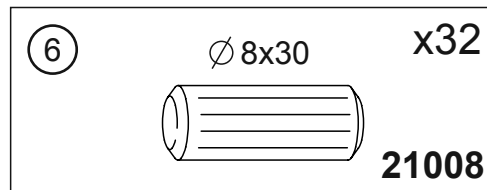

BL-63-WB/VN/BL

MIROMARK
ФАБРИКА МЕБЛІВ

16-IZ-65
(M)

- A - 704 x 478 x 16 - x 1
- B - 704 x 478 x 16 - x 1
- C - 1302 x 501 x 18 - x 1
- D - 357 x 1268 x 3 - x 2
- E - 1302 x 501 x 18 - x 1
- F - 1250 x 230 x 18 - x 3
- G - 400 x 130 x 16 - x 3
- H - 400 x 130 x 16 - x 3
- I - 1198 x 130 x 16 - x 3
- J - 1210 x 396 x 3 - x 3
- Z - 1254MM - x 1