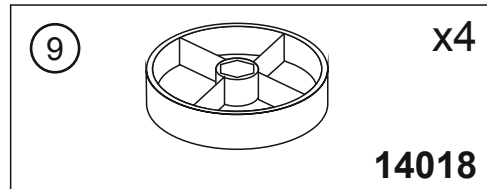

BL-63-WB/VN/BL

MIROMARK
ФАБРИКА МЕБЛІВ

16-IZ-65
(M)

- A - 704 x 478 x 16 - x 1
- B - 704 x 478 x 16 - x 1
- C - 1302 x 501 x 18 - x 1
- D - 357 x 1268 x 3 - x 2
- E - 1302 x 501 x 18 - x 1
- F - 1250 x 230 x 18 - x 3
- G - 400 x 130 x 16 - x 3
- H - 400 x 130 x 16 - x 3
- I - 1198 x 130 x 16 - x 3
- J - 1210 x 396 x 3 - x 3
- Z - 1254MM - x 1