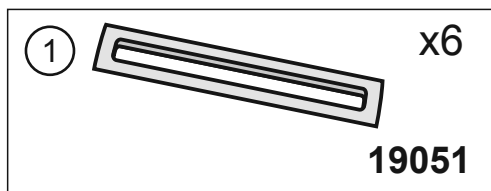

BL-63-WB/VN/BL

MIROMARK
ФАБРИКА МЕБЛІВ

16-IZ-65
(M)

- A - 704 x 478 x 16 - x 1
- B - 704 x 478 x 16 - x 1
- C - 1302 x 501 x 18 - x 1
- D - 357 x 1268 x 3 - x 2
- E - 1302 x 501 x 18 - x 1
- F - 1250 x 230 x 18 - x 3
- G - 400 x 130 x 16 - x 3
- H - 400 x 130 x 16 - x 3
- I - 1198 x 130 x 16 - x 3
- J - 1210 x 396 x 3 - x 3
- Z - 1254MM - x 1