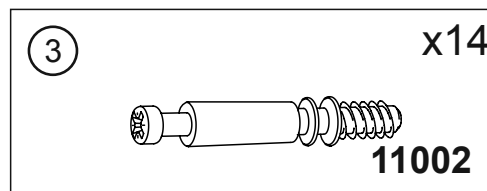

BL-63-WB/VN/BL

MIROMARK
ФАБРИКА МЕБЛІВ

16-IZ-65
(M)

- A - 704 x 478 x 16 - x 1
- B - 704 x 478 x 16 - x 1
- C - 1302 x 501 x 18 - x 1
- D - 357 x 1268 x 3 - x 2
- E - 1302 x 501 x 18 - x 1
- F - 1250 x 230 x 18 - x 3
- G - 400 x 130 x 16 - x 3
- H - 400 x 130 x 16 - x 3
- I - 1198 x 130 x 16 - x 3
- J - 1210 x 396 x 3 - x 3
- Z - 1254MM - x 1