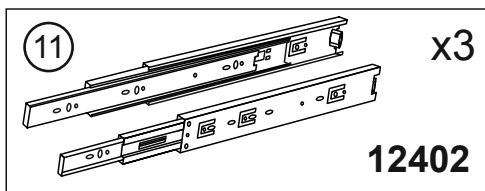

BL-63-WB/VN/BL

MIROMARK
ФАБРИКА МЕБЛІВ

16-IZ-65
(M)

- A - 704 x 478 x 16 - x 1
- B - 704 x 478 x 16 - x 1
- C - 1302 x 501 x 18 - x 1
- D - 357 x 1268 x 3 - x 2
- E - 1302 x 501 x 18 - x 1
- F - 1250 x 230 x 18 - x 3
- G - 400 x 130 x 16 - x 3
- H - 400 x 130 x 16 - x 3
- I - 1198 x 130 x 16 - x 3
- J - 1210 x 396 x 3 - x 3
- Z - 1254MM - x 1