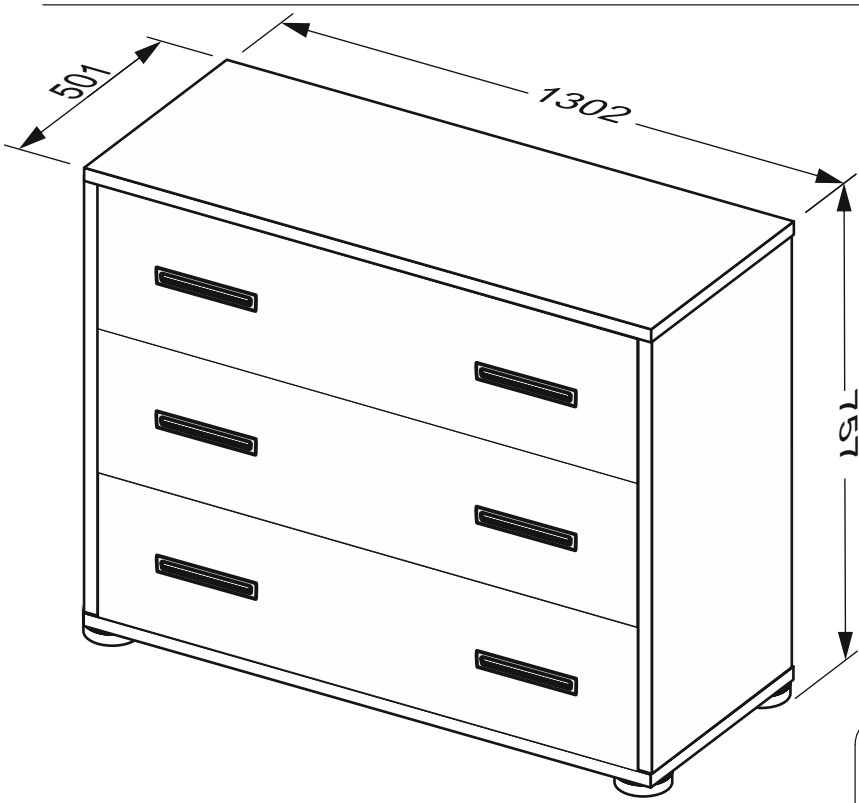

BL-63-WB/VN/BL

MIROMARK
ФАБРИКА МЕБЛІВ

16-IZ-65
(M)

- A - 704 x 478 x 16 - x 1
- B - 704 x 478 x 16 - x 1
- C - 1302 x 501 x 18 - x 1
- D - 357 x 1268 x 3 - x 2
- E - 1302 x 501 x 18 - x 1
- F - 1250 x 230 x 18 - x 3
- G - 400 x 130 x 16 - x 3
- H - 400 x 130 x 16 - x 3
- I - 1198 x 130 x 16 - x 3
- J - 1210 x 396 x 3 - x 3
- Z - 1254MM - x 1