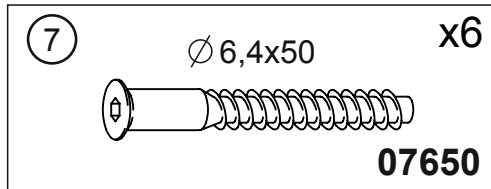

BL-63-WB/VN/BL

MIROMARK
ФАБРИКА МЕБЛІВ

16-IZ-65
(M)

- A - 704 x 478 x 16 - x 1
- B - 704 x 478 x 16 - x 1
- C - 1302 x 501 x 18 - x 1
- D - 357 x 1268 x 3 - x 2
- E - 1302 x 501 x 18 - x 1
- F - 1250 x 230 x 18 - x 3
- G - 400 x 130 x 16 - x 3
- H - 400 x 130 x 16 - x 3
- I - 1198 x 130 x 16 - x 3
- J - 1210 x 396 x 3 - x 3
- Z - 1254MM - x 1