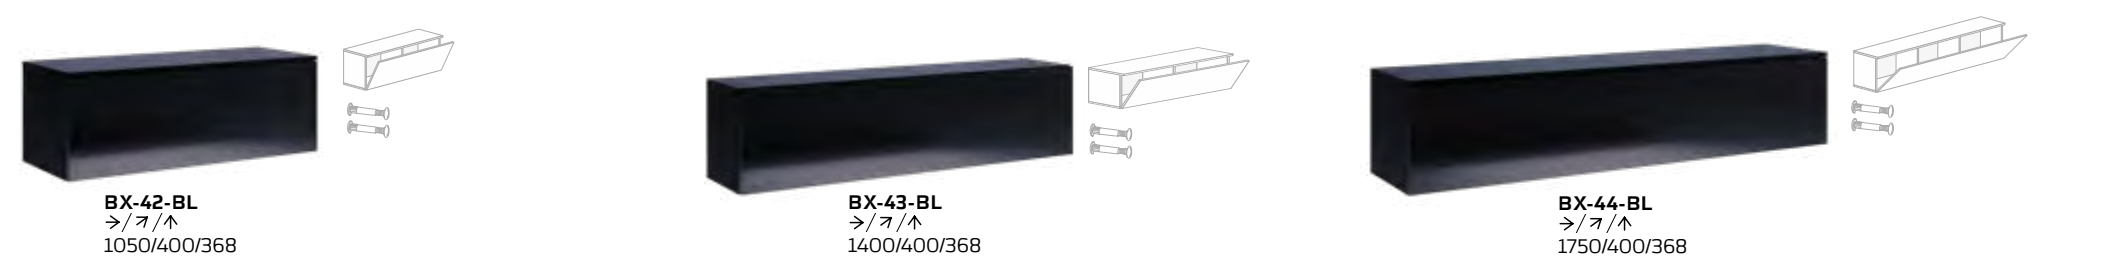

BOX-V4

➤/➤/▲
2450/320/1800

BOX

WHITE

Модулі TV / TV modules

BOX

BLACK

Модулі TV / TV modules