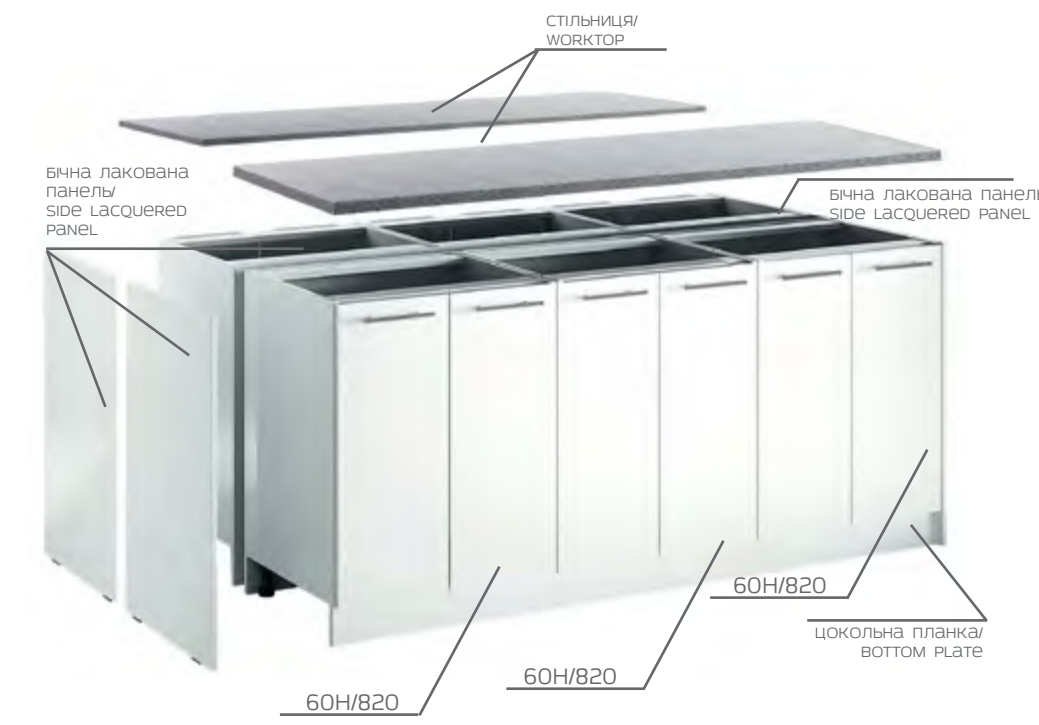

СТАНДАРТНІ КОМПОНОВКИ КУХОНИ / STANDARD KITCHEN COMBINATIONS