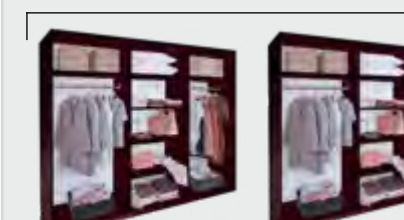

RS-14-PR

У базовій комплектації колекції Rosella використовується фурнітура Преміум класу, направляючі з дотягом та петлі з плавним закриттям.

In the basic set of the Rosella collection is used Premium hardware, soft closing hinges and slides.

*СТАНДАРТНА КОМПЛЕКТАЦІЯ
*STANDARD COMPLEXTATION

RS-16-PR