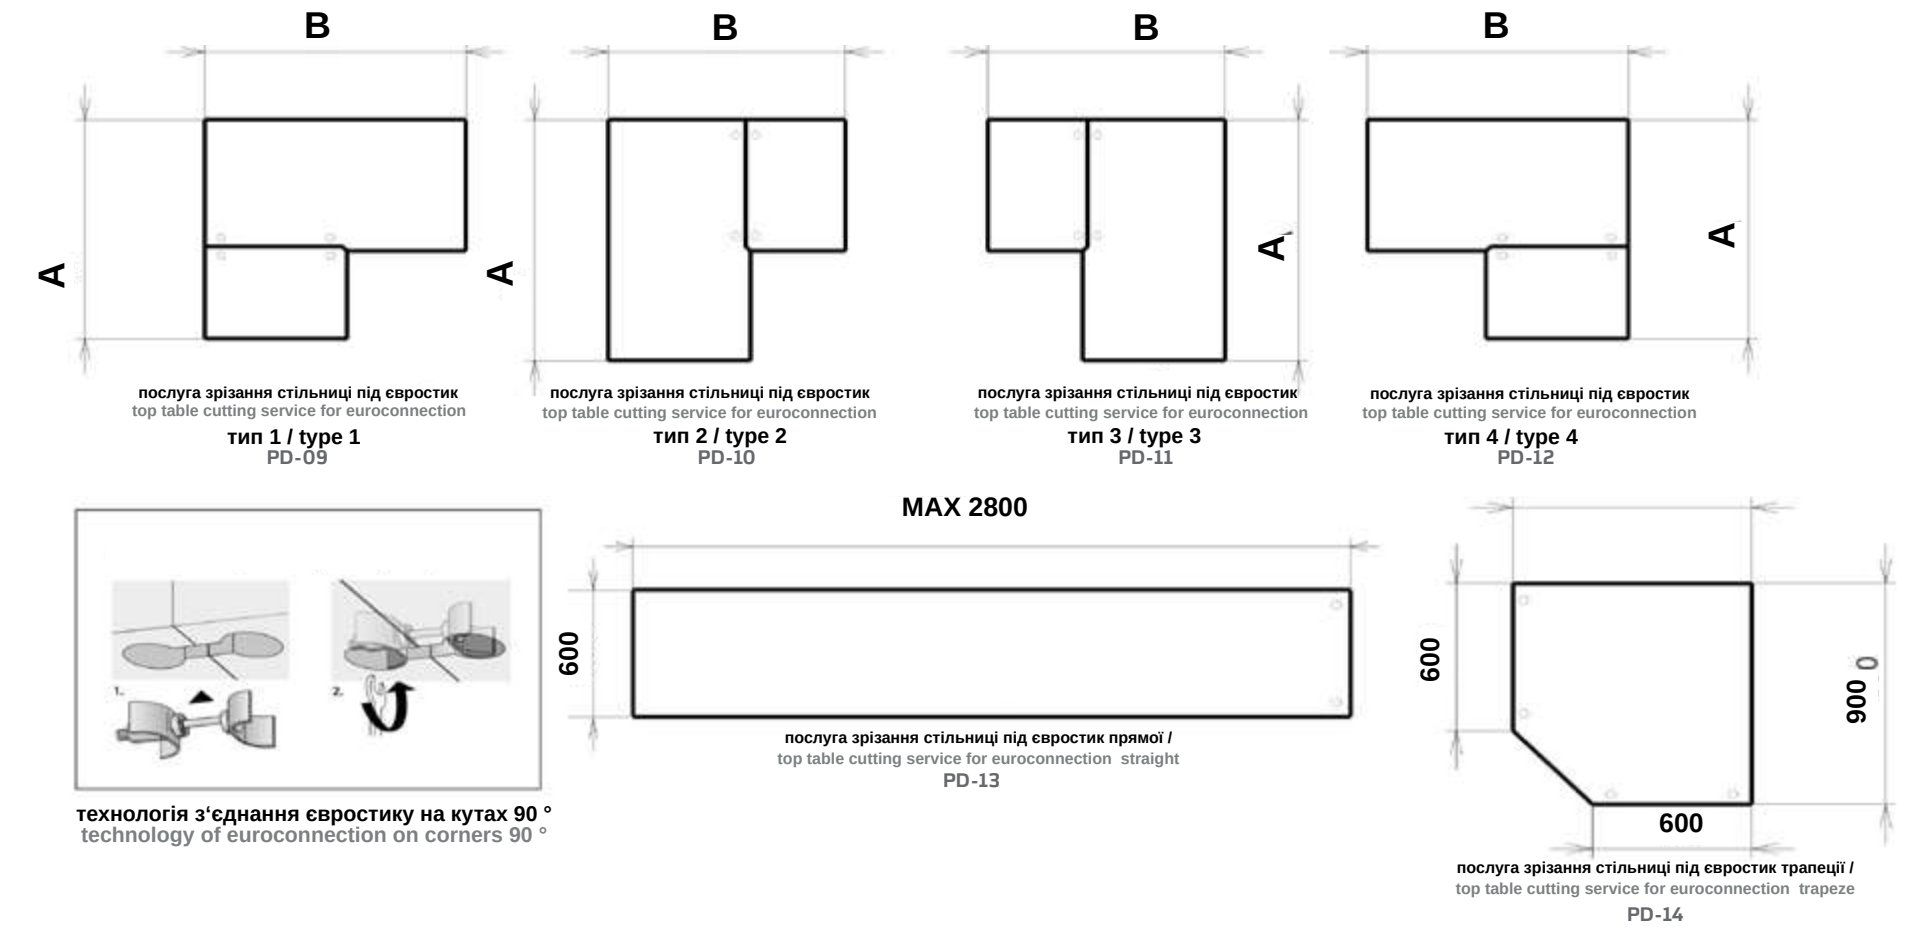

12 Посилене та якісне карго звичайне та карго-пенал з плавним закриттям / Reinforced and high-quality standard cargo and high cabinet cargo with soft closing

13 Секції під пляшки / Sections for bottles

14 Широка лінійка пеналів та верхніх секцій 900мм / Wide range of high cabinets and upper sections 900mm

15 Можливість замовлення компенсаційних секцій будь-якого розміру з кроком 1см (від 21см до 44см), що дозволить заповнити та скомплектувати кухню для кожного клієнта / Compensation sections It is possible to order any size with step 1cm (from 21cm to 44cm), which will allow to fill up and complete the kitchen for each customer

*Термін виконання 10 робочих днів / *Production term 10 working days

СХЕМА СТИКУВАННЯ СТІЛЬНИЦЬ (ЄВРОСТИК) / THE SCHEME OF TABLE-TOPS CONNECTIONS
ВИД ЗВЕРХУ / TOP VIEW