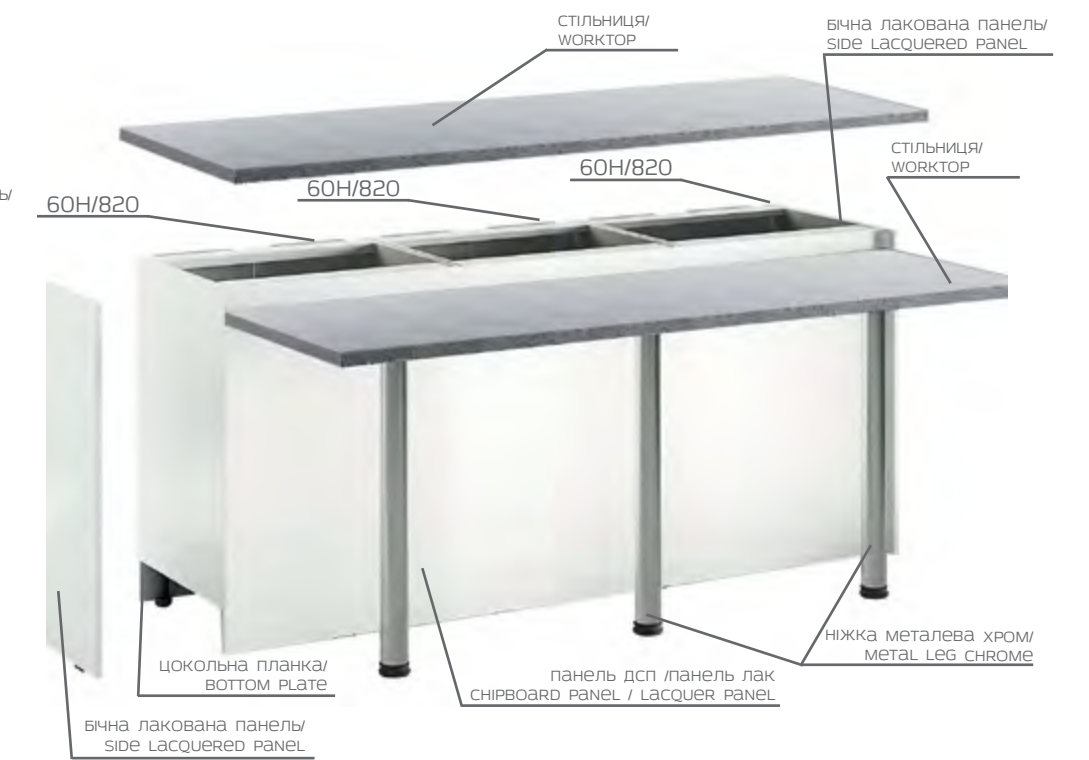

СТАНДАРТНІ КОМПОНОВКИ КУХОНИ / STANDARD KITCHEN COMBINATIONS