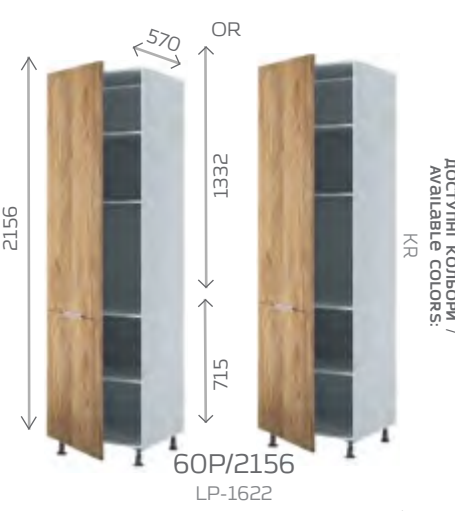

ВЕРХНІ СЕКЦІЇ: 360*550мм/
UPPER SECTION: 360*550мм

500	600	800	600
50Вa/360 LB-1515	60Вa/360 LB-1615	80Вa/360 LB-1815	

ВЕРХНІ СЕКЦІЇ: 360*320мм/
UPPER SECTION: 360*320мм

500	600	800	1000
50В/360 LB-1510	50ВР/360 LB-1513-ST	60В/360 LB-1610	60ВР/360 LB-1612-ST
		80В/360 LB-1810	80ВР/360 LB-1812-ST

НИЖНІ СЕКЦІЇ: 820*520мм/
LOW SECTION: 820*520мм

50	150	200	300	400	450	500	600	800	1000	КУТ/ CORNER	ЗАКІНЧЕННЯ/ ENDING		
5ВНП/720 LP-1010	15Н/820 LH-1111	20НК/820 LH-1211	30Н/820 LH-1311	40Н/820 LH-1411	40Н дв. шх/820 LH-1421	45Н/820 LH-1413	50Н/820 LH-1511	60НМ/820 LH-1622	60НДШ/820 LH-1611	60НД/820 LH-1610	80Н/820 LH-1821	90НКП/820 LH-1911	30НЗК/820 LH-1912
				40Н зшх/820 LH-1431				60Н/820 LH-1621	60Н зшх/820 LH-1623	60Н зшх/820 LH-1631	80Н зшх/820 LH-1823	80НМ/820 LH-1822	90НКТ/820 LH-1914

FLORENC

ФАСАДИ ДСП /
CHIPBOARD FACADE

глянець білий / white gloss

лава мат / lava matte

дуб крафт / oak craft

РЕКОМЕНДОВАНА РУЧКА /
RECOMMENDED HANDLE

RR-01
128MM

RR-02
128MM

ПЕНАЛ/ HIGH CABINET