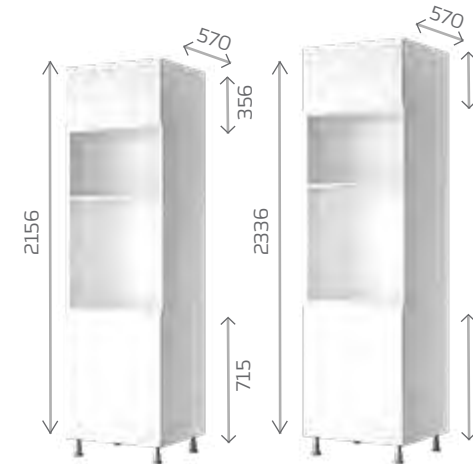

60РД/2156
MP-1621 (ЛІВАЙ/LEFT)
MP-1620 (ПРАВИЙ/RIGHT)

60РД/2336
MP-1625 (ЛІВАЙ/LEFT)
MP-1626 (ПРАВИЙ/RIGHT)