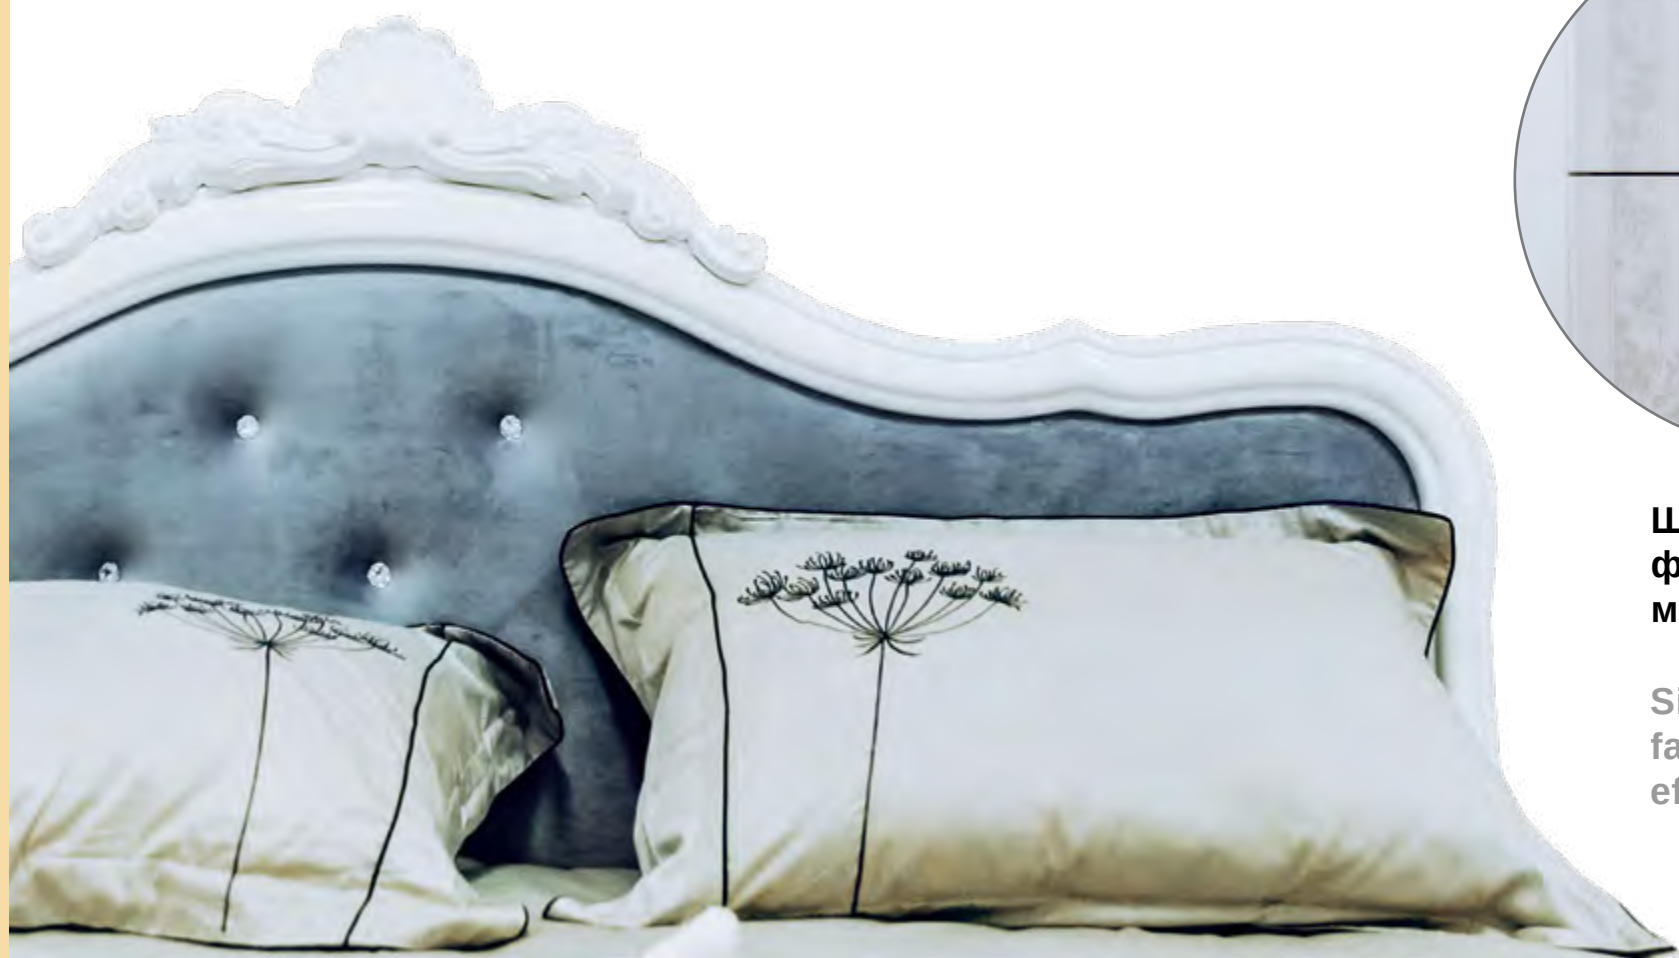

Шовкографія на
фасадах з ефектом
мерехтіння

Silk-screen printing on
facades with a flicker
effect

*СТАНДАРТНА КОМПЛЕКТАЦІЯ *STANDARD COMPLECTATION			*ДОДАТКОВІ ОПЦІЇ *ADDITIONAL OPTIONS		
LZ-16-WB	LZ-14-WB	LZ-13-WB	OP-03-WB	OP-06-WB	OP-05-WB *ONLY LZ-13-WB