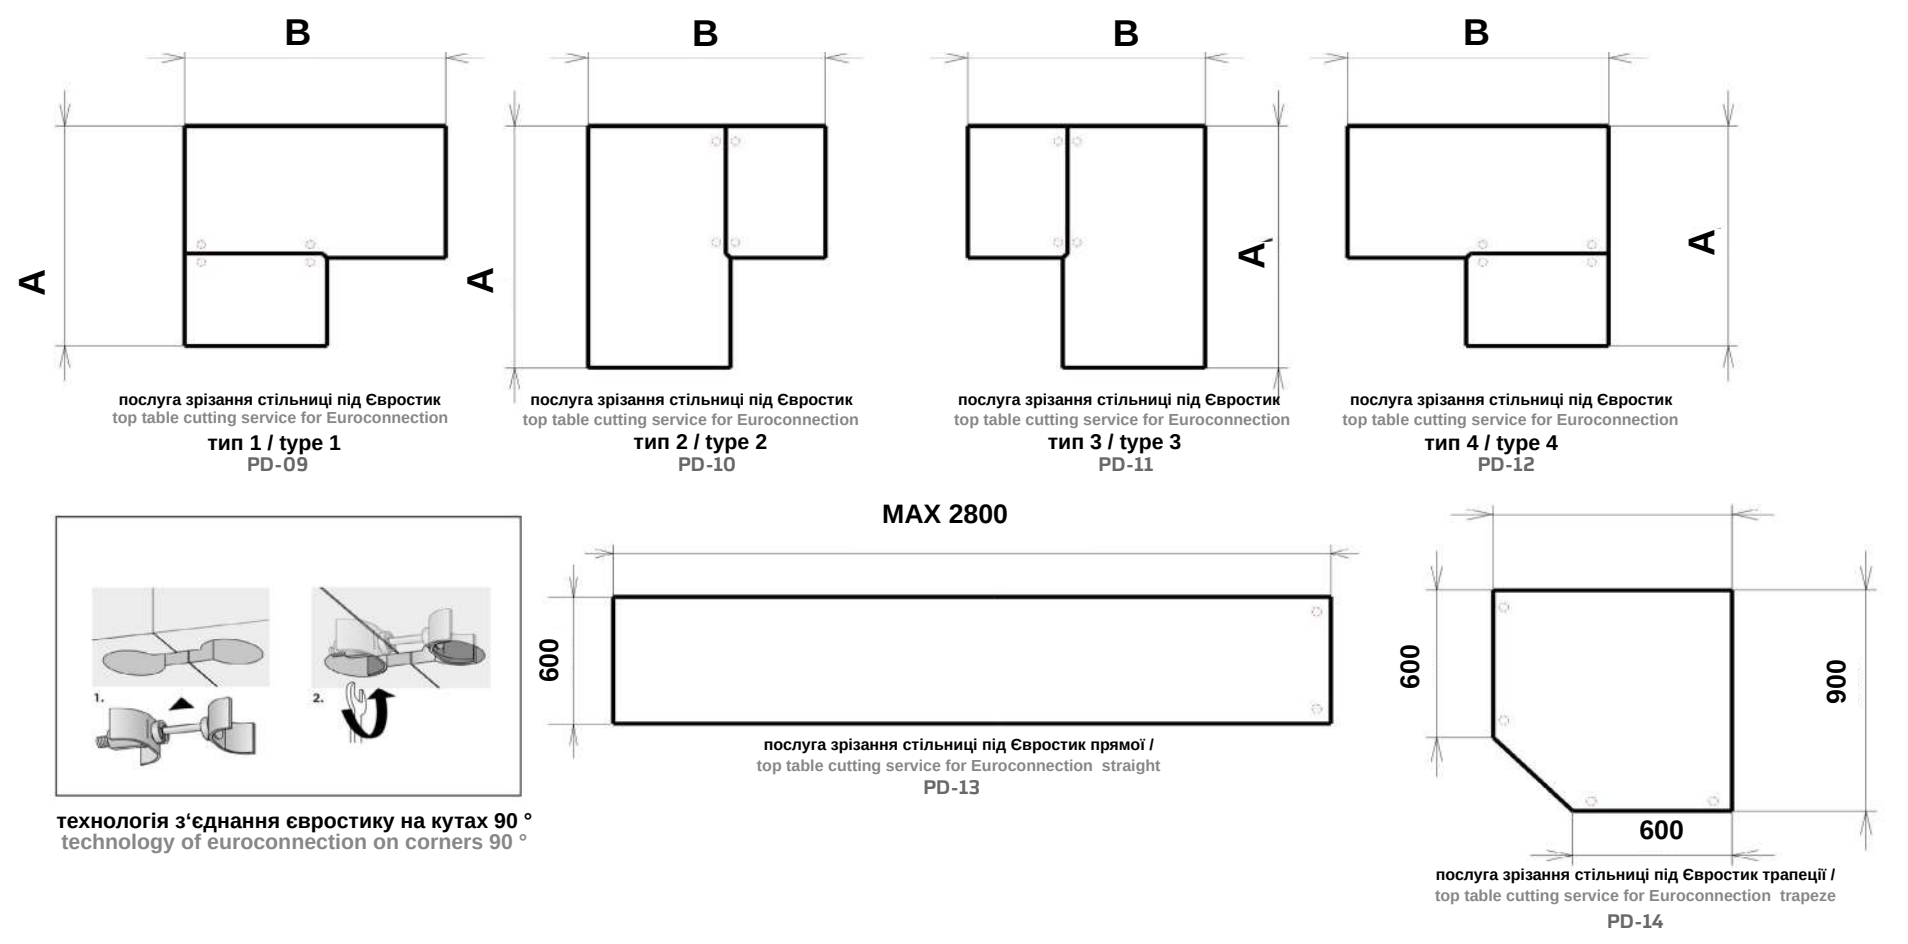

*Термін виконання 10 робочих днів
*Production term 10 working days

СХЕМА СТИКУВАННЯ СТІЛЬНИЦЬ (ЄВРОСТИК) / THE SCHEME OF TABLE-TOPS CONNECTIONS
ВИД ЗВЕРХУ / TOP VIEW

ЛЮКС / LUXE

ВЕРХНІ СЕКЦІЇ: 900*320мм / UPPER SECTION: 900*320мм