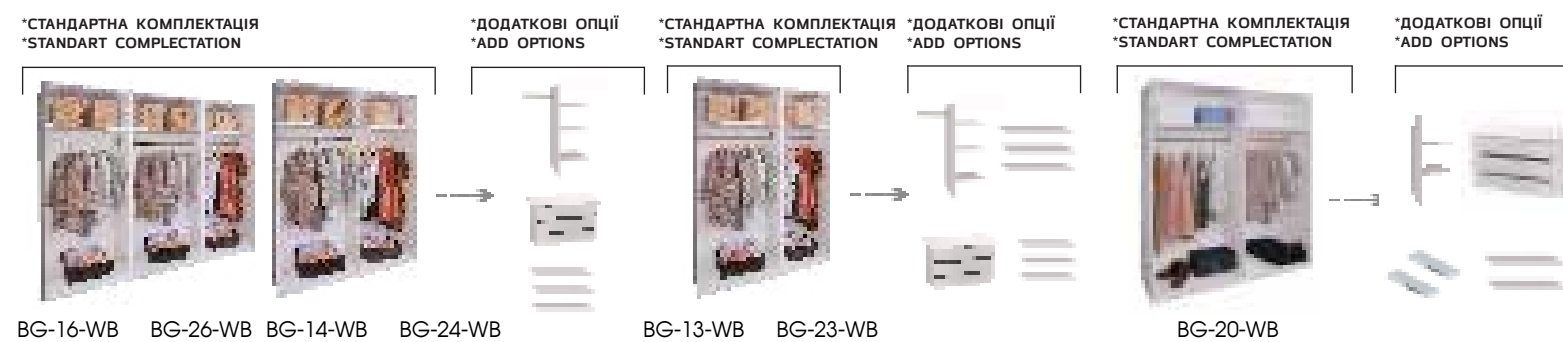

BL-13-WB

BL-23-WB

BL-19-WB BL-20-WB BL-21-WB

*ЕЛЕМЕНТИ *ELEMENTS

* ДОСТУПНІ КАТЕГОРІЇ ШАФ БЕЗ ДЗЕРКАЛ / THERE ARE AVAILABLE WARDROBE CATEGORIES WITHOUT MIRRORS

BG-16-WB *BG-26-WB 2740x610x2125	BG-14-WB *BG-24-WB 1840x610x2125	BG-13-WB *BG-23-WB 1390x610x2125	BG-20-WB 2000x615x2110		
BG-36-WB 1754x2089x1055	BG-38-WB 1954x2089x1055	BG-37-WB 1754x2089x1055	BG-39-WB 1954x2089x1055		
BG-46-WB 1754x2101x1055	BG-48-WB 1954x2101x1055	BG-47-WB 1754x2101x1055	BG-49-WB 1954x2101x1055		
BG-63-WB 1180x490x820	BG-74-WB 1580x470x710	BG-52-WB 514x390x480	BG-81-WB 900x22x600	BG-80-WB 1000x22x800	BG-91-WB 500x355x480