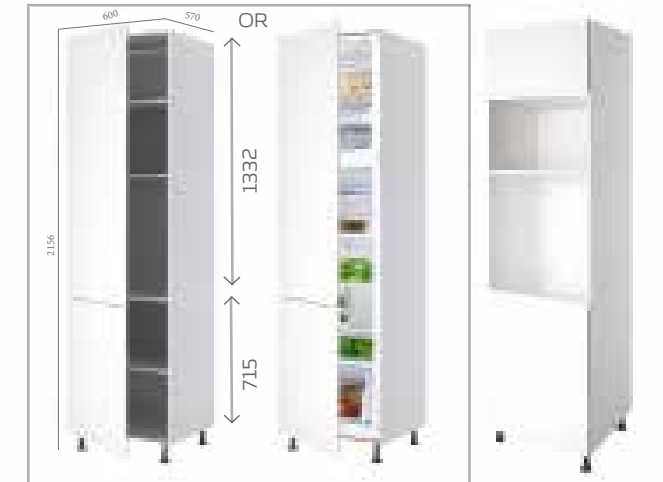

ВЕРХНІ СЕКЦІЇ: 360*320мм/
UPPER SECTION: 360*320мм

 50B/360 MB-1510-WB	 50BH/360 MB-1501-WB	 50BP/360 MB-1513-ST	 60B/360 MB-1610-WB	 60BP/360 MB-1612-ST	 60BH/360 MB-1601-WB	 80B/360 MB-1810-WB	 80BH/360 MB-1801-WB	 80BP/360 MB-1812-ST

НИЖНІ СЕКЦІЇ: 820*520мм/
LOW SECTIONS: 820*520мм

150	200	300	400	450	500	600	800	КУТ/ CORNER	ЗАКІНЧЕННЯ/ ENDING
 15H/820 MH-1111-WB	 20H/820 MH-1211-WB	 30H/820 MH-1311-WB (ліва/ LEFT) MH-1312-WB (права/ RIGHT)	 40H/820 MH-1411-WB (ліва/ LEFT) MH-1412-WB (права/ RIGHT) 40H зшх/820 MH-1431-WB	 45H/820 MH-1413-WB (ліва/ LEFT) MH-1414-WB (права/ RIGHT)	 50H/820 MH-1511-WB (ліва/ LEFT) MH-1512-WB (права/ RIGHT)	 60H/820 MH-1621-WB 60HM/820 MH-1631-WB 60HD/820 MH-1610-WB 60H зшх/820 MH-1623-WB 60H зшх/820 MH-1631-WB	 80H/820 MH-1821-WB 80H зшх/820 MH-1823-WB 80HM/820 MH-1822-WB	 90HKП/820 MH-1911-WB (лівий/ LEFT) MH-1913-WB (правий/ RIGHT) 90HKТ/820 MH-1914-WB (лівий/ LEFT) MH-1915-WB (правий/ RIGHT)	 30HЗК/820 MH-1912-WB

ФАСАДИ МДФ / FRONT OF MDF

ПЕНАЛ/ HIGH CABINET

* МОЖЛИВІ ВАРІАНТИ КОМПОНОВКИ ПЕНАЛІВ/ AVAILABLE OPTIONS OF HIGH CABINET

60P/2156
MB-1622-WB (лівий)
MB-1624-WB (правий)

60PД/2156
MB-1621-WB (лівий)
MB-1623-WB (правий)