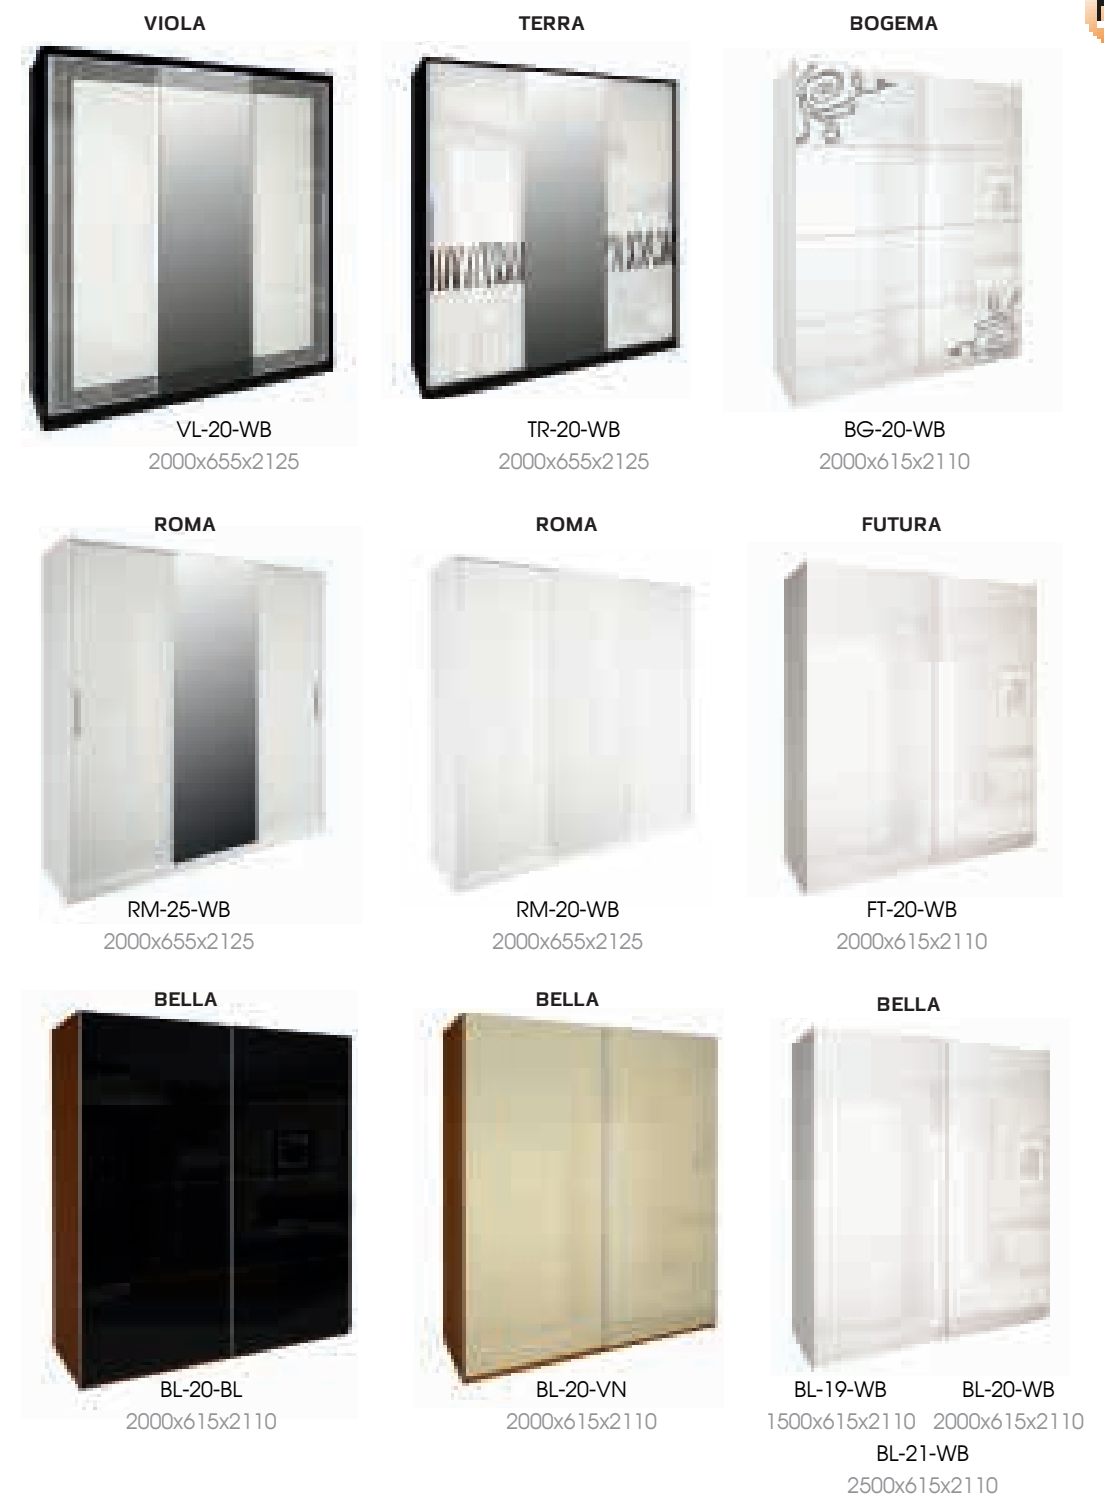

*СТАНДАРТНА КОМПЛЕКТАЦІЯ
*STANDART COMPLECTATION

FT-13-PR

*ДОДАТКОВІ ОПЦІЇ
*ADD OPTIONS

* карниз - додаткова опція / * eaves - add options

Sofia

on picture: 0081 K1

SF-47-SF 1820x2120x1240
1600*2000

SF-49-SF 2020x2120x1240
1800*2000

Manchester

on picture: 0165 K1

SF-47-MN 1800x2275x1120
1600*2000

SF-49-MN 2000x2275x1120
1800*2000

Dianora

on picture: 0920 K1

SF-47-DN 1800x2215x1350
1600*2000

SF-49-DN 2000x2215x1350
1800*2000