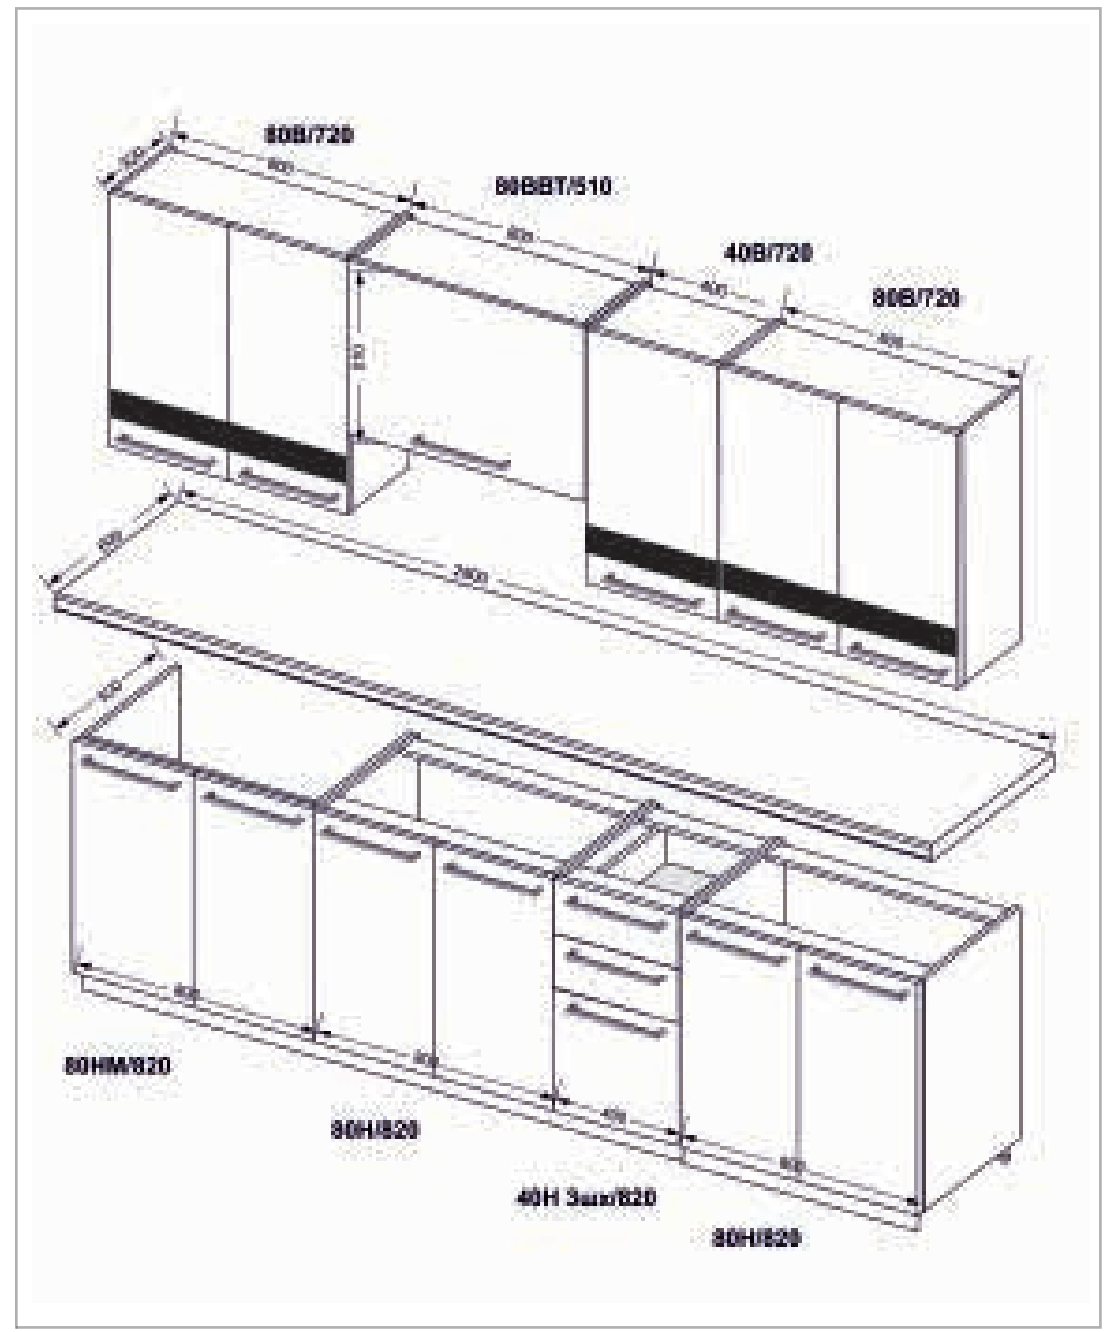

глянець чорний / BL
gloss black

BS-01
Ø320MM

STANDART COLLECTION 1,8M

STANDART COLLECTION 2,0M

STANDART COLLECTION 2,8M

ФАСАДИ ДСП/
FRONT OF CHIPBOARD

FLORENC

COLLECTION