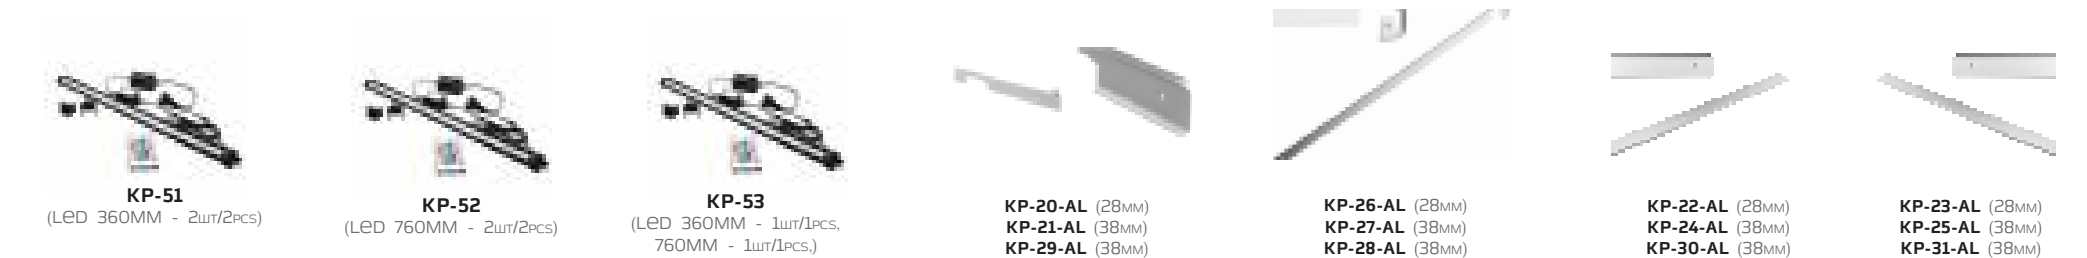

ДОДАТКОВІ ОПЦІЇ/
ADDITIONAL OPTIONS