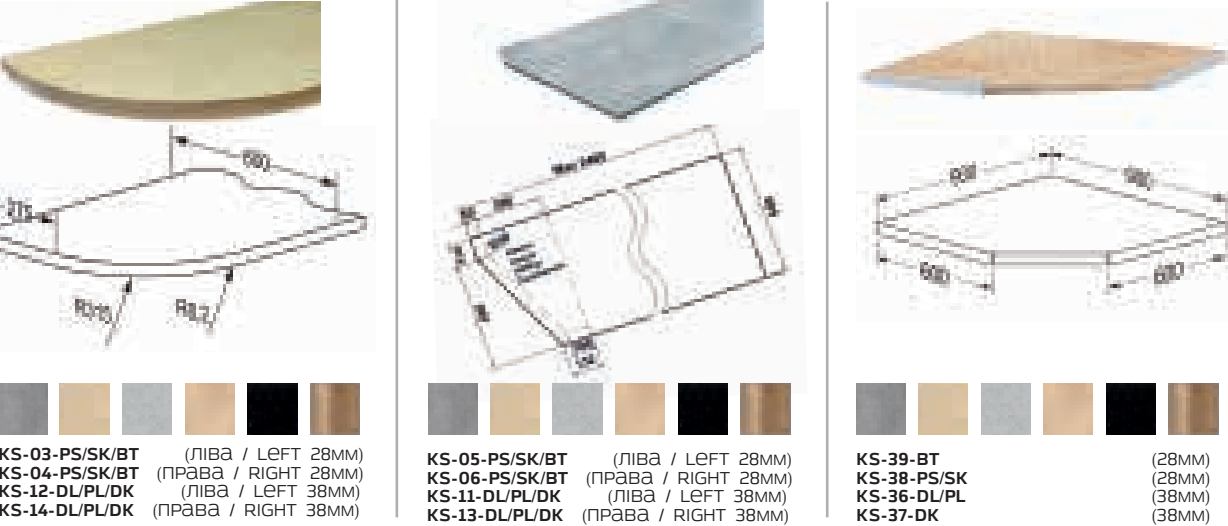

СТАНДАРТНІ КОМБІНАЦІЇ КУХОНЬ/
STANDARD KITCHEN COMBINATIONS

ORLANDO / FLORENC

ДОСТУПНІ КОЛЬОРИ СТИЛЬНИЦЬ/
AVAILABLE COLORS WORKTOP

28*600*(MIN.300MM MAX.4100MM)

ВИДИ СТИЛЬНИЦЬ / TYPES WORKTOP

БАЗОВА КОМПЛЕКТАЦІЯ / BASIC EQUIPMENT