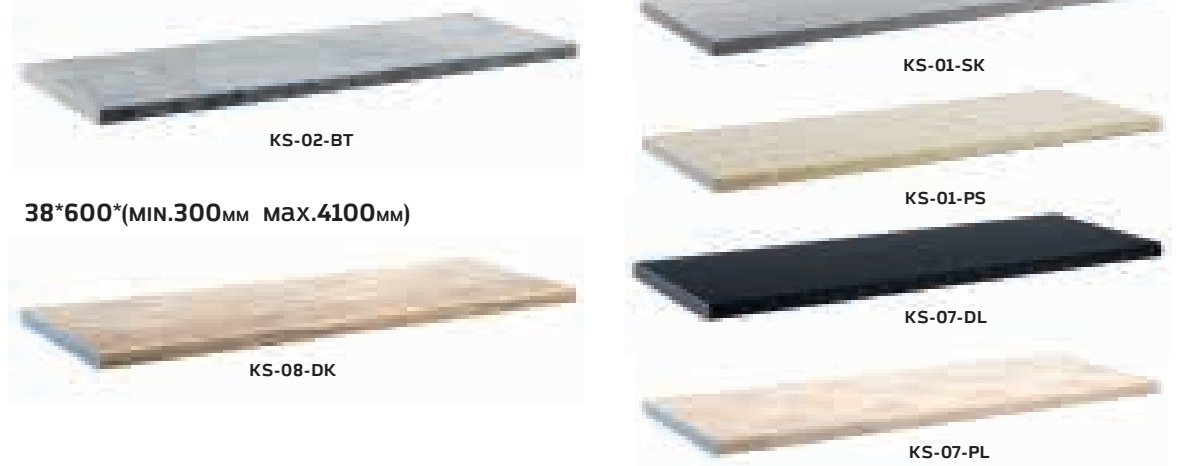

СТАНДАРТНІ КОМБІНАЦІЇ КУХОНЬ/
STANDARD KITCHEN COMBINATIONS

ORLANDO / FLORENC

ДОСТУПНІ КОЛЬОРИ СТИЛЬНИЦЬ/
AVAILABLE COLORS WORKTOP

28*600*(MIN.300MM MAX.4100MM)

ВИДИ СТИЛЬНИЦЬ / TYPES WORKTOP

БАЗОВА КОМПЛЕКТАЦІЯ / BASIC EQUIPMENT

ФАСАДИ ПІД ЗАМОВЛЕННЯ

- ✓ КОЛЬОРОВА ГАММА — ПОНАД 1000 ВІДТІНКІВ ЗА ШКАЛОЮ RAL ТА ICA.
- ✓ ТИПИ ФАРБУВАННЯ: ГЛЯНЕЦЬ ТА НАПІВМАТ.
- ✓ ВЕЛИКА КІЛЬКІСТЬ ФОРМ ВИКОНАННЯ
- ✓ СТІЙКІСТЬ ДО СТИРАННЯ ТА ПОДРЯПИН.
- ✓ ПОВНИЙ СЕРВІС ОБСЛУГОВУВАННЯ: консультації та допомога у роботі з нашими фасадами.
- ✓ Гарантуємо якість і точні терміни виконання — ДО 15 РОБОЧИХ ДНІВ.