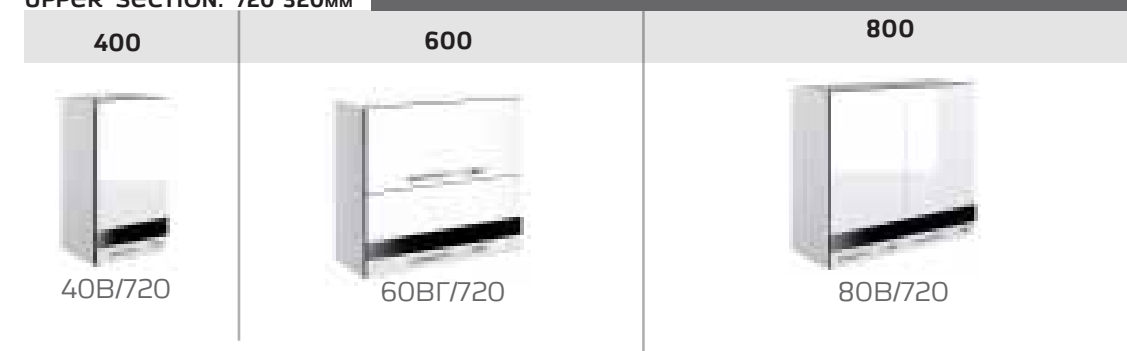

ФАСАДИ МДФ / FRONT OF MDF

РЕКОМЕНДОВАНА РУЧКА / RECOMMENDED HANDLE

ПЕНАЛ/ HIGH CABINET

* МОЖЛИВІ ВАРІАНТИ КОМПОНОВКИ ПЕНАЛІВ/ AVAILABLE OPTIONS OF HIGH CABINET

ФАСАДИ МДФ/
FRONT OF MDF

BOSTON

COLLECTION

ВЕРХНІ СЕКЦІЇ: 720*320мм/
UPPER SECTION: 720*320мм