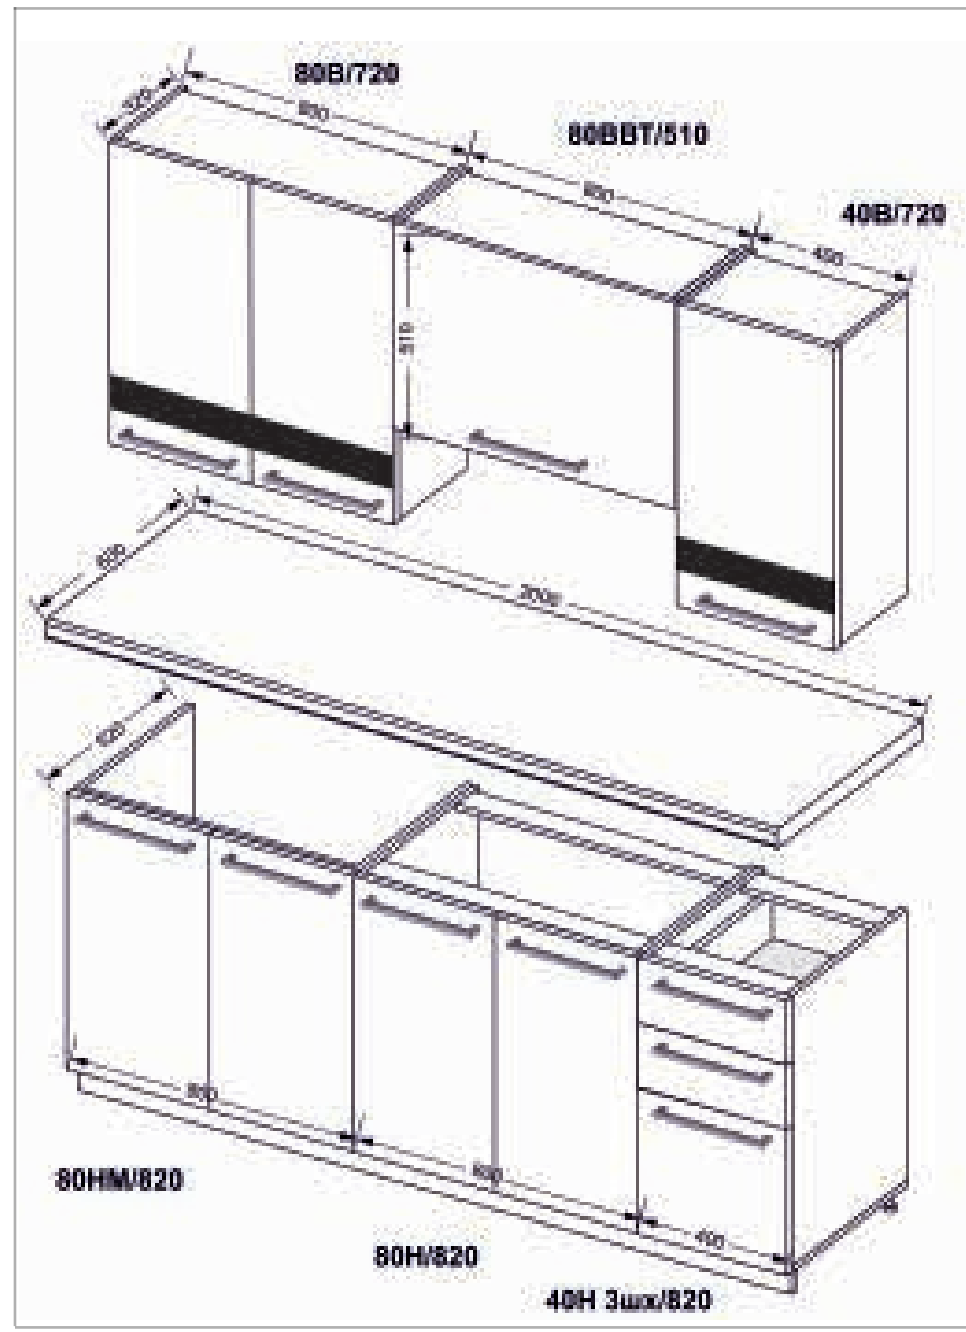

глянець чорний / BL
gloss black

BS-01
Ø320MM

STANDART COLLECTION 1,8M

STANDART COLLECTION 2,0M

STANDART COLLECTION 2,8M

ФАСАДИ ДСП/
FRONT OF CHIPBOARD

FLORENC

COLLECTION